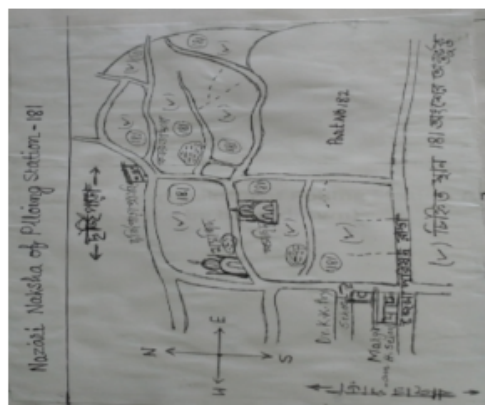

নির্বাচক নিবন্ধন আধিকারিকের স্বাক্ষর

Nazri Naksha

Google Map View

Polling Station Building Front View

Polling Station Front View

Cad View

Key MAP View

বিধানসভা নির্বাচনক্ষেত্রের নং, নাম : 292-হাঁসন
ভাগ নং, নাম : 1-মাড়গ্রাম-রাহাতখাঁপাড়া (অংশ),