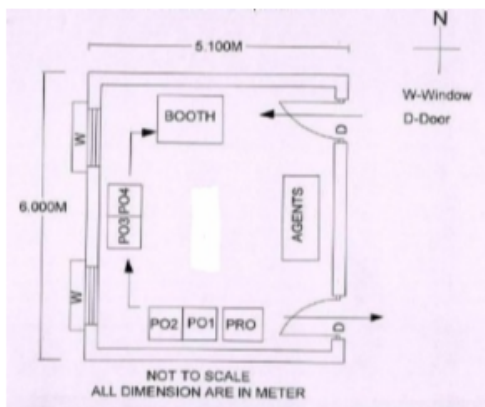

নির্বাচক নিবন্ধন আধিকারিকের স্বাক্ষর

Nazri Naksha

Google Map View

Polling Station Building Front View

Polling Station Front View

Cad View

Key MAP View

বিধানসভা নির্বাচনক্ষেত্রের নং, নাম : 292-হাঁসন  
ভাগ নং, নাম : 1-মাড়গ্রাম-রাহাতখাঁপাড়া (অংশ),