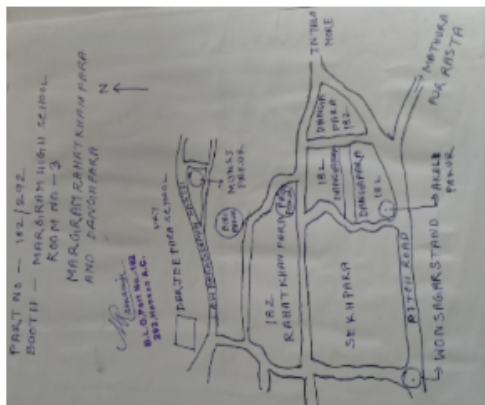

Nazri Naksha