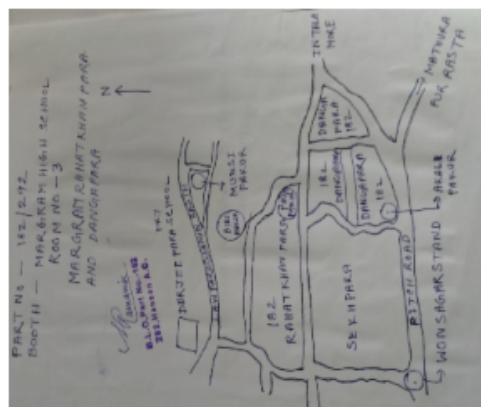

নির্বাচক নিবন্ধন আধিকারিকের স্বাক্ষর

Nazri Naksha

Google Map View

Polling Station Building Front View

Polling Station Front View

Cad View

Key MAP View

বিধানসভা নির্বাচনক্ষেত্রের নং, নাম : 292-হাঁসন  
ভাগ নং, নাম : 1-মাড়গ্রাম-রাহাতখাঁপাড়া (অংশ),