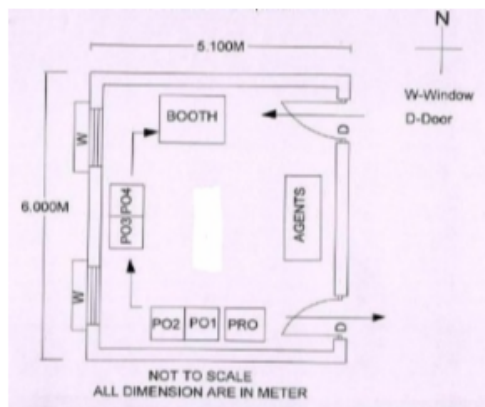

নির্বাচক নিবন্ধন আধিকারিকের স্বাক্ষর

Nazri Naksha

Google Map View

Polling Station Building Front View

Polling Station Front View

Cad View

Key MAP View

বিধানসভা নির্বাচনক্ষেত্রের নং, নাম : 292-হাঁসন
ভাগ নং, নাম : 1-গ্রাম-মাড়গ্রাম হাজামপাড়া উত্তর (অংশ),