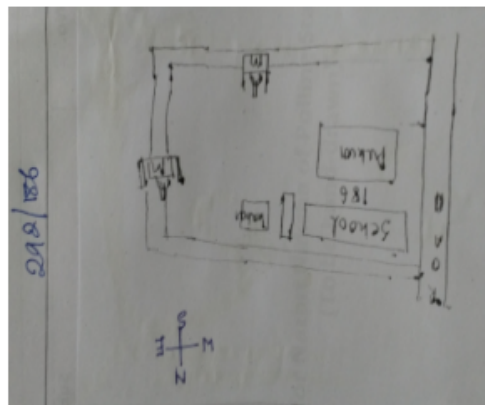

Nazri Naksha