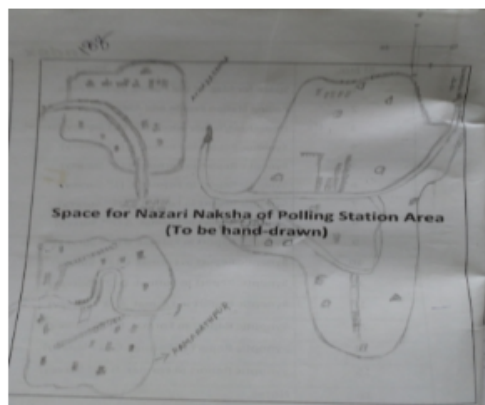

Nazri Naksha