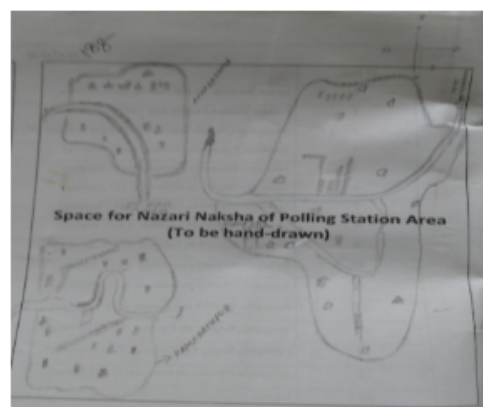

নির্বাচক নিবন্ধন আধিকারিকের স্বাক্ষর

Nazri Naksha

Google Map View

Polling Station Building Front View

Polling Station Front View

Cad View

Key MAP View

বিধানসভা নির্বাচনক্ষেত্রের নং, নাম : 292-হাঁসন
ভাগ নং, নাম : 1-গ্রাম-পোড্ডা,