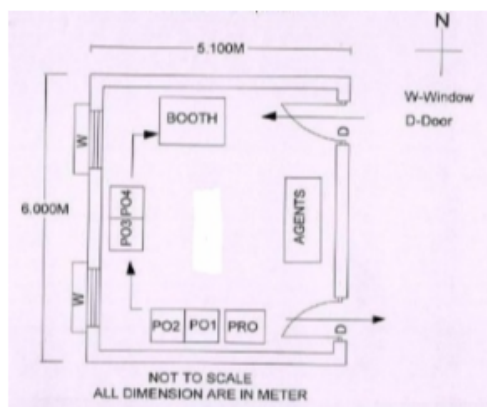

নির্বাচক নিবন্ধন আধিকারিকের স্বাক্ষর

Nazri Naksha

Google Map View

Polling Station Building Front View

Polling Station Front View

Cad View

Key MAP View

1	WB/42/292/264260	নাম : ইতি রায়(ঘোষ) স্বামীর নাম: দুলাল চন্দ্র ঘোষ বাড়ির নং : n0069 বয়স : 54 লিঙ্গ : মহিলা	ফটো উপলব্ধ	2	AAF1741156	নাম : সূতি ঘোষ(মুখার্জী) স্বামীর নাম: রামকৃষ্ণ মুখার্জী বাড়ির নং : n0069 বয়স : 30 লিঙ্গ : মহিলা	ফটো উপলব্ধ	3	MYH0040477	নাম : দুলাল চন্দ্র ঘোষ পিতার নাম: দিবাকর ঘোষ বাড়ির নং : n0069 বয়স : 65 লিঙ্গ : পুরুষ	ফটো উপলব্ধ
4	AAF1322163	নাম : মনোতোষ কোনাই পিতার নাম: তরুন কোনাই বাড়ির নং : n0011 বয়স : 35 লিঙ্গ : পুরুষ	ফটো উপলব্ধ	5	AAF1992510	নাম : আদিত্য কোনাই পিতার নাম: গোবিন্দ কোনাই বাড়ির নং : n0187 বয়স : 27 লিঙ্গ : পুরুষ	ফটো উপলব্ধ	6	AAF1992528	নাম : সোমনাথ কোনাই পিতার নাম: বিকাশ কোনাই বাড়ির নং : n0188 বয়স : 27 লিঙ্গ : পুরুষ	ফটো উপলব্ধ
7	AAF1992460	নাম : উৎপল কোনাই পিতার নাম: নারায়ন কোনাই বাড়ির নং : n0182 বয়স : 27 লিঙ্গ : পুরুষ	ফটো উপলব্ধ	8	AAF1992569	নাম : পিঙ্কি কোনাই স্বামীর নাম: গোপাল কোনাই বাড়ির নং : n0192 বয়স : 27 লিঙ্গ : মহিলা	ফটো উপলব্ধ	9	AAF1992593	নাম : খোকন কোনাই পিতার নাম: মথুরা কোনাই বাড়ির নং : n0195 বয়স : 27 লিঙ্গ : পুরুষ	ফটো উপলব্ধ
10	AAF2740777	নাম : রমেশ কোনাই পিতার নাম: অপন কোনাই বাড়ির নং : নং4 বয়স : 23 লিঙ্গ : পুরুষ	ফটো উপলব্ধ	11	AAF2740942	নাম : মমতা কোনাই স্বামীর নাম: রাজু কোনাই বাড়ির নং : নং021 বয়স : 24 লিঙ্গ : মহিলা	ফটো উপলব্ধ	12	MYH2628741	নাম : মধুসূদন কোনাই পিতার নাম: সুনীল কোনাই বাড়ির নং : n0020 বয়স : 39 লিঙ্গ : পুরুষ	ফটো উপলব্ধ
13	AAF2709665	নাম : আশুতোষ মণ্ডল(কোনাই) পিতার নাম: আশুতোষ কোনাই বাড়ির নং : n0002 বয়স : 54 লিঙ্গ : পুরুষ	ফটো উপলব্ধ	14	AAF1992403	নাম : উৎপল কোনাই পিতার নাম: আশুতোষ কোনাই বাড়ির নং : n0176 বয়স : 27 লিঙ্গ : পুরুষ	ফটো উপলব্ধ	15	AAF2823490	নাম : অমিত কোনাই পিতার নাম: নব কুমার কোনাই বাড়ির নং : নং 010 বয়স : 22 লিঙ্গ : পুরুষ	ফটো উপলব্ধ
16	AAF1992411	নাম : শ্রীকৃষ্ণ কোনাই পিতার নাম: সনৎ কুমার কোনাই বাড়ির নং : n0177 বয়স : 27 লিঙ্গ : পুরুষ	ফটো উপলব্ধ	17	AAF1992429	নাম : বিমান কোনাই পিতার নাম: কাশীনাথ কোনাই বাড়ির নং : n0178 বয়স : 27 লিঙ্গ : পুরুষ	ফটো উপলব্ধ	18	AAF2957785	নাম : রু্মি কোনাই স্বামীর নাম: বিমান কোনাই বাড়ির নং : পটনা বয়স : 20 লিঙ্গ : মহিলা	ফটো উপলব্ধ
19	AAF1992478	নাম : বিধান কোনাই পিতার নাম: মুক্তিপদ কোনাই বাড়ির নং : n0183 বয়স : 27 লিঙ্গ : পুরুষ	ফটো উপলব্ধ	20	WB/42/292/264392	নাম : বাপি কোনাই মায়ের নাম: অবসরী কোনাই বাড়ির নং : n0023 বয়স : 47 লিঙ্গ : পুরুষ	ফটো উপলব্ধ	21	MYH2852036	নাম : রীতা কোনাই স্বামীর নাম: বাপি কোনাই বাড়ির নং : n0023 বয়স : 42 লিঙ্গ : মহিলা	ফটো উপলব্ধ
22	WB/42/292/264094	নাম : বিশ্বনাথ কোনাই পিতার নাম: নিত্যগোপাল কোনাই বাড়ির নং : n0002 বয়স : 60 লিঙ্গ : পুরুষ	ফটো উপলব্ধ	23	WB/42/292/264283	নাম : পুষ্পরানী কোনাই স্বামীর নাম: বিশ্বনাথ কোনাই বাড়ির নং : n0002 বয়স : 53 লিঙ্গ : মহিলা	ফটো উপলব্ধ	24	MYH2135283	নাম : সুশান্ত কোনাই পিতার নাম: নিত্যগোপাল কোনাই বাড়ির নং : n0002 বয়স : 43 লিঙ্গ : পুরুষ	ফটো উপলব্ধ
25	MYH2852077	নাম : চন্দ্রকান্ত কোনাই পিতার নাম: নিত্যগোপাল কোনাই বাড়ির নং : n0002 বয়স : 37 লিঙ্গ : পুরুষ	ফটো উপলব্ধ	26	MYH2283885	নাম : দীনবন্ধু কোনাই পিতার নাম: নিত্যগোপাল বাড়ির নং : n0002 বয়স : 41 লিঙ্গ : পুরুষ	ফটো উপলব্ধ	27	MYH2443711	নাম : নমিতা কোনাই স্বামীর নাম: আশুতোষ কোনাই বাড়ির নং : n0002 বয়স : 44 লিঙ্গ : মহিলা	ফটো উপলব্ধ
28	MYH2444461	নাম : জ্যোৎস্না কোনাই স্বামীর নাম: সুশান্ত বাড়ির নং : n0002 বয়স : 41 লিঙ্গ : মহিলা	ফটো উপলব্ধ	29	AAF1519115	নাম : মনিকা কোনাই স্বামীর নাম: দীনবন্ধু বাড়ির নং : n0002 বয়স : 38 লিঙ্গ : মহিলা	ফটো উপলব্ধ	30	WB/42/292/264013	নাম : ববি কোনাই স্বামীর নাম: কাশীনাথ বাড়ির নং : n0003 বয়স : 59 লিঙ্গ : মহিলা	ফটো উপলব্ধ