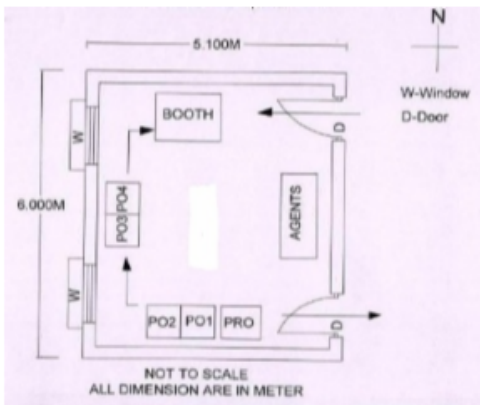

নির্বাচক নিবন্ধন আধিকারিকের স্বাক্ষর

Nazri Naksha

Google Map View

Polling Station Building Front View

Polling Station Front View

Cad View

Key MAP View

বিধানসভা নির্বাচনকেন্দ্রের নং, নাম : 292-হাঁসন  
ভাগ নং, নাম : 1-গ্রাম- তেঁতুলিয়া পূর্ব দক্ষিনপাড়া,