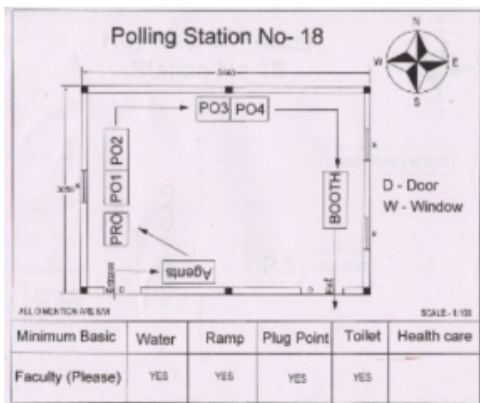

নির্বাচক নিবন্ধন আধিকারিকের স্বাক্ষর

Nazri Naksha

Google Map View

Polling Station Building Front View

Polling Station Front View

Cad View

Key MAP View

1	AAF1860063	ফটো উপলব্ধ	2	AAF1232388	ফটো উপলব্ধ	3	AAF1669050	ফটো উপলব্ধ
নাম : মাসকুরা খাতুন পিতার নাম: আবুল কালাম বাড়ির নং : n0071 বয়স : 29 লিঙ্গ : মহিলা			নাম : সখিনা বিবি স্বামীর নাম: কলিমদ্দিন সেখ বাড়ির নং : n0170 বয়স : 42 লিঙ্গ : মহিলা			নাম : গোলমোহর বিবি স্বামীর নাম: আব্দুল আজিজ মণ্ডল বাড়ির নং : n0022 বয়স : 30 লিঙ্গ : মহিলা		
4	AAF1668904	ফটো উপলব্ধ	5	AAF1363787	ফটো উপলব্ধ	6	AAF2228138	ফটো উপলব্ধ
নাম : আব্দুল মজিদ পিতার নাম: আব্দুল ওহাব বাড়ির নং : n0022 বয়স : 30 লিঙ্গ : পুরুষ			নাম : আব্দুল আজিজ মণ্ডল পিতার নাম: আব্দুল ওহাব মণ্ডল বাড়ির নং : n0022 বয়স : 32 লিঙ্গ : পুরুষ			নাম : সমিরন বিবি স্বামীর নাম: আবদুল ওহাব মন্ডল বাড়ির নং : n0022 বয়স : 55 লিঙ্গ : মহিলা		
7	AAF1783091	ফটো উপলব্ধ	8	AAF1669068	ফটো উপলব্ধ	9	AAF1232461	ফটো উপলব্ধ
নাম : ফারহিন সুলতানা পিতার নাম: আহম্মদ মণ্ডল বাড়ির নং : n0073 বয়স : 29 লিঙ্গ : মহিলা			নাম : রবিউল আলম পিতার নাম: আবুল বাসার বাড়ির নং : n0073 বয়স : 34 লিঙ্গ : পুরুষ			নাম : রুহুল আমিন পিতার নাম: খাদিজা বিবি বাড়ির নং : n0073 বয়স : 34 লিঙ্গ : পুরুষ		
10	AAF1558642	ফটো উপলব্ধ	11	AAF1232131	ফটো উপলব্ধ	12	AAF1454032	ফটো উপলব্ধ
নাম : নুজফুল হক পিতার নাম: আবুবাঞ্চার মণ্ডল বাড়ির নং : n0050 বয়স : 31 লিঙ্গ : পুরুষ			নাম : সাইফুল সেখ পিতার নাম: আবুবাঞ্চার মণ্ডল বাড়ির নং : n0050 বয়স : 35 লিঙ্গ : পুরুষ			নাম : সাবিনা ইয়াসমিন স্বামীর নাম: আশরাফুল হক বাড়ির নং : n0050 বয়স : 38 লিঙ্গ : মহিলা		
13	WB/42/293/360219	ফটো উপলব্ধ	14	AAF1031400	ফটো উপলব্ধ	15	AAF0067835	ফটো উপলব্ধ
নাম : মালেকা বিবি স্বামীর নাম: আবু বাঞ্চার মণ্ডল বাড়ির নং : n0050 বয়স : 80 লিঙ্গ : মহিলা			নাম : শামসুন খাতুন (বিবি) স্বামীর নাম: মানজারুল হক বাড়ির নং : n0050 বয়স : 37 লিঙ্গ : মহিলা			নাম : মানজারুল হক পিতার নাম: আবুবাঞ্চার মন্ডল বাড়ির নং : n0050 বয়স : 38 লিঙ্গ : পুরুষ		
16	JDW1397017	ফটো উপলব্ধ	17	WB/42/293/360140	ফটো উপলব্ধ	18	AAF0067918	ফটো উপলব্ধ
নাম : আসরাফুল হক পিতার নাম: আবুবাঞ্চার মন্ডল বাড়ির নং : n0050 বয়স : 47 লিঙ্গ : পুরুষ			নাম : গোলমোহর বিবি স্বামীর নাম: সাহাজামাল সেখ বাড়ির নং : n0043 বয়স : 62 লিঙ্গ : মহিলা			নাম : মেরিনা বিবি স্বামীর নাম: নূর মহম্মদ বাড়ির নং : n0015 বয়স : 42 লিঙ্গ : মহিলা		
19	AAF1232149	ফটো উপলব্ধ	20	AAF2227429	ফটো উপলব্ধ	21	AAF0067900	ফটো উপলব্ধ
নাম : হাসনোহেনা বিবি স্বামীর নাম: লাল মহম্মদ সেখ বাড়ির নং : n0015 বয়স : 47 লিঙ্গ : মহিলা			নাম : লাল মহম্মদ সেখ পিতার নাম: আমিরুল ইসলাম বাড়ির নং : n0015 বয়স : 49 লিঙ্গ : পুরুষ			নাম : গুল মহম্মদ পিতার নাম: আমিরুল ইসলাম বাড়ির নং : n0015 বয়স : 42 লিঙ্গ : পুরুষ		
22	AAF1363720	ফটো উপলব্ধ	23	AAF2127884	ফটো উপলব্ধ	24	AAF2127900	ফটো উপলব্ধ
নাম : আলতাফুর মন্ডল মণ্ডল মায়ের নাম: আজিম মন্ডল বিবি বাড়ির নং : n0076 বয়স : 35 লিঙ্গ : পুরুষ			নাম : সরিফ হোসেন পিতার নাম: লাল মহম্মদ সেখ বাড়ির নং : এন0015 বয়স : 26 লিঙ্গ : পুরুষ			নাম : জিয়াউর রহমান পিতার নাম: আবদুল ওহাব মন্ডল বাড়ির নং : না বয়স : 25 লিঙ্গ : পুরুষ		
25	AAF2128049	ফটো উপলব্ধ	26	AAF2590420	ফটো উপলব্ধ	27	AAF2591303	ফটো উপলব্ধ
নাম : আমির হামজা পিতার নাম: আবুল কালাম বাড়ির নং : এন0071 বয়স : 26 লিঙ্গ : পুরুষ			নাম : রহিমা খাতুন স্বামীর নাম: আব্দুল মজিদ বাড়ির নং : না বয়স : 24 লিঙ্গ : মহিলা			নাম : হাফিজা খাতুন পিতার নাম: তোরাবদ্দিন সেখ বাড়ির নং : N0034 বয়স : 24 লিঙ্গ : মহিলা		
28	JDW1397025	ফটো উপলব্ধ	29	AAF2228815	ফটো উপলব্ধ	30	AAF2228633	ফটো উপলব্ধ
নাম : মাইনুল ইসলাম পিতার নাম: মহঃ দিয়ানোতুল্লাহ বাড়ির নং : এন0071 বয়স : 43 লিঙ্গ : পুরুষ			নাম : মুরসেলা বিবি স্বামীর নাম: আজিম মন্ডল বাড়ির নং : n0076 বয়স : 31 লিঙ্গ : মহিলা			নাম : নসরোতুল্লাহ সেখ পিতার নাম: আব্দুর রসিদ বাড়ির নং : n0071 বয়স : 84 লিঙ্গ : পুরুষ		