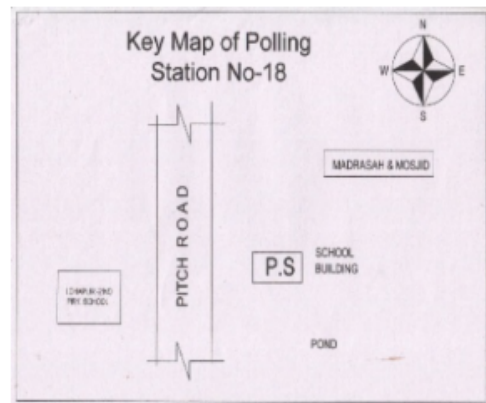

Key MAP View