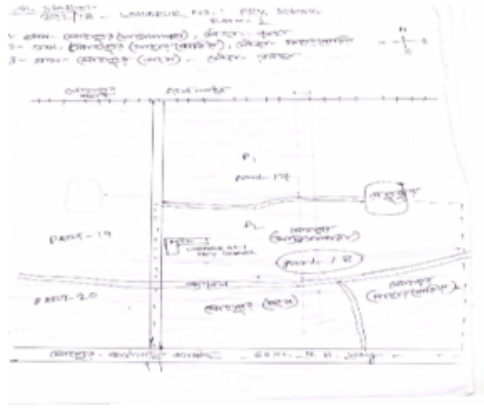

Nazri Naksha