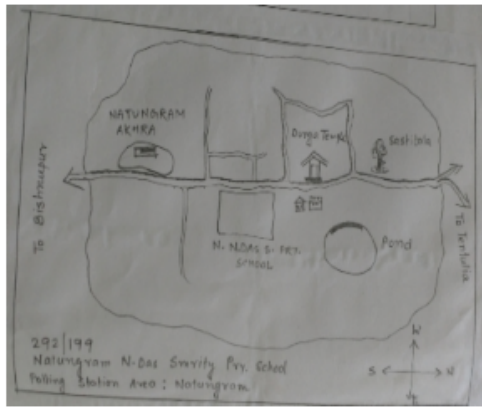

Nazri Naksha