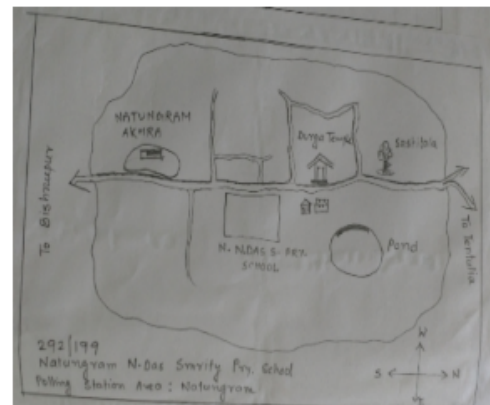

নির্বাচক নিবন্ধন আধিকারিকের স্বাক্ষর

Nazri Naksha

Google Map View

Polling Station Building Front View

Polling Station Front View

Cad View

Key MAP View

1 নাম : অন্নপূর্ণা প্রামানিক স্বামীর নাম: গুরুপদ প্রামানিক বাড়ির নং : n0206 বয়স : 61 লিঙ্গ : মহিলা	MYH0045146 ফটো উপলব্ধ	2 নাম : নমিতা দাই স্বামীর নাম: উত্তম দাই বাড়ির নং : n0202 বয়স : 52 লিঙ্গ : মহিলা	WB/42/292/273470 ফটো উপলব্ধ	3 নাম : উত্তম দাই পিতার নাম: জনার্দন দাই বাড়ির নং : n0162 বয়স : 58 লিঙ্গ : পুরুষ	WB/42/292/273469 ফটো উপলব্ধ
4 নাম : মুনু দাই পিতার নাম: জনার্দন দাই বাড়ির নং : n0045 বয়স : 40 লিঙ্গ : পুরুষ	AAF1327618 ফটো উপলব্ধ	5 নাম : কম্পনা দাই স্বামীর নাম: জনার্দন দাই বাড়ির নং : n0045 বয়স : 77 লিঙ্গ : মহিলা	MYH0044313 ফটো উপলব্ধ	6 নাম : মিঠু দাস স্বামীর নাম: গৌরচন্দ্র দাস বাড়ির নং : n0243 বয়স : 40 লিঙ্গ : মহিলা	AAF1328277 ফটো উপলব্ধ
7 নাম : গৌরচন্দ্র দাস পিতার নাম: পরেশনাথ দাস বাড়ির নং : n0243 বয়স : 46 লিঙ্গ : পুরুষ	AAF1066018 ফটো উপলব্ধ	8 নাম : সিধুপতি মার্জিত পিতার নাম: কিঙ্কর মার্জিত বাড়ির নং : n0238 বয়স : 57 লিঙ্গ : পুরুষ	MYH0045526 ফটো উপলব্ধ	9 নাম : সাবিত্রী মণ্ডল স্বামীর নাম: মনুথ মণ্ডল বাড়ির নং : n0237 বয়স : 55 লিঙ্গ : মহিলা	MYH0045450 ফটো উপলব্ধ
10 নাম : লাণ্টু মণ্ডল পিতার নাম: মনুথ মণ্ডল বাড়ির নং : n0236 বয়স : 36 লিঙ্গ : পুরুষ	AAF1065952 ফটো উপলব্ধ	11 নাম : মমুথ মণ্ডল পিতার নাম: কেত্রমোহন মণ্ডল বাড়ির নং : n0236 বয়স : 61 লিঙ্গ : পুরুষ	GRY1378777 ফটো উপলব্ধ	12 নাম : শ্রীমন্ত দাস পিতার নাম: কিশোরী মোহন দাস বাড়ির নং : n0232 বয়স : 36 লিঙ্গ : পুরুষ	AAF1066141 ফটো উপলব্ধ
13 নাম : মেনকা দাই স্বামীর নাম: কড়ি দাই বাড়ির নং : n0025 বয়স : 39 লিঙ্গ : মহিলা	AAF1522630 ফটো উপলব্ধ	14 নাম : কড়ি দাই পিতার নাম: রামপদ দাই বাড়ির নং : n0025 বয়স : 57 লিঙ্গ : পুরুষ	MYH0044230 ফটো উপলব্ধ	15 নাম : টুন্পা দাস স্বামীর নাম: পার্থ কুমার দাস বাড়ির নং : n0152 বয়স : 30 লিঙ্গ : মহিলা	AAF1745298 ফটো উপলব্ধ
16 নাম : পার্থকুমার দাস পিতার নাম: সন্তোষ কুমার দাস বাড়ির নং : n0152 বয়স : 41 লিঙ্গ : পুরুষ	MYH2458529 ফটো উপলব্ধ	17 নাম : কল্যাণী দালাল স্বামীর নাম: শ্রীদাম দালাল বাড়ির নং : n0152 বয়স : 69 লিঙ্গ : মহিলা	MYH2854602 ফটো উপলব্ধ	18 নাম : সুভদ্রা দাস স্বামীর নাম: জগবন্ধু দাস বাড়ির নং : n0152 বয়স : 47 লিঙ্গ : মহিলা	MYH2458511 ফটো উপলব্ধ
19 নাম : জগবন্ধু দাস পিতার নাম: সন্তোষ দাস বাড়ির নং : n0152 বয়স : 53 লিঙ্গ : পুরুষ	WB/42/292/288114 ফটো উপলব্ধ	20 নাম : হরিপ্রিয়া দাস স্বামীর নাম: সন্তোষ দাস বাড়ির নং : n0152 বয়স : 66 লিঙ্গ : মহিলা	WB/42/292/288523 ফটো উপলব্ধ	21 নাম : মিঠুন দাই পিতার নাম: কড়ি দাই বাড়ির নং : এন0000 বয়স : 26 লিঙ্গ : পুরুষ	AAF2112068 ফটো উপলব্ধ
22 নাম : রাজা দাই পিতার নাম: উত্তম দাই বাড়ির নং : এন0000 বয়স : 25 লিঙ্গ : পুরুষ	AAF2112159 ফটো উপলব্ধ	23 নাম : নব দাই পিতার নাম: কড়ি দাই বাড়ির নং : n0025 বয়স : 33 লিঙ্গ : পুরুষ	AAF1522564 ফটো উপলব্ধ	24 নাম : বন্দনা দাই স্বামীর নাম: নব দাই বাড়ির নং : n0025 বয়স : 33 লিঙ্গ : মহিলা	AAF1827542 ফটো উপলব্ধ
25 নাম : পিংকী কুন্ডু স্বামীর নাম: মিঠুন দাই বাড়ির নং : এন0025 বয়স : 43 লিঙ্গ : মহিলা	AAF2950228 ফটো উপলব্ধ	26 নাম : দেবব্রত দাস পিতার নাম: জগন্নাথ দাস বাড়ির নং : n0152 বয়স : 26 লিঙ্গ : পুরুষ	AAF2073773 ফটো উপলব্ধ	27 নাম : গোপাল চন্দ্র কুন্ডু পিতার নাম: জগবন্ধু কুন্ডু বাড়ির নং : নং000 বয়স : 23 লিঙ্গ : পুরুষ	AAF2745396 ফটো উপলব্ধ
28 নাম : জ্যোৎস্না কুন্ডু স্বামীর নাম: শ্যামাপদ কুন্ডু বাড়ির নং : n0216 বয়স : 75 লিঙ্গ : মহিলা	WB/08/066/108443 ফটো উপলব্ধ	29 নাম : প্রতিমা দাস স্বামীর নাম: ধুল দাস বাড়ির নং : n0216 বয়স : 40 লিঙ্গ : মহিলা	MYH2631505 ফটো উপলব্ধ	30 নাম : সন্তোষী কুন্ডু স্বামীর নাম: জগবন্ধু কুন্ডু বাড়ির নং : n0216 বয়স : 43 লিঙ্গ : মহিলা	MYH2925543 ফটো উপলব্ধ