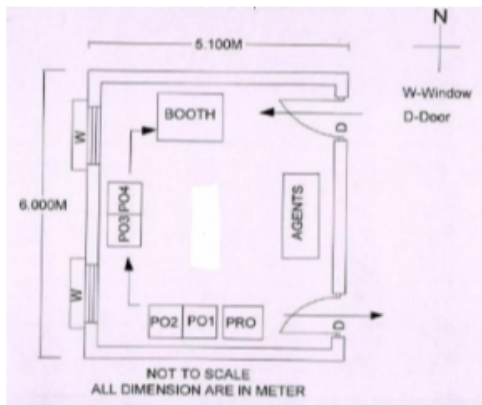

নির্বাচক নিবন্ধন আধিকারিকের স্বাক্ষর

Nazri Naksha

Google Map View

Polling Station Building Front View

Polling Station Front View

Cad View

Key MAP View

1 নাম : অন্নপূর্ণা প্রামানিক স্বামীর নাম: গুরুপদ প্রামানিক বাড়ির নং : n0206 বয়স : 61 লিঙ্গ : মহিলা	MYH0045146 ফটো উপলব্ধ	2 নাম : নমিতা দাই স্বামীর নাম: উত্তম দাই বাড়ির নং : n0202 বয়স : 52 লিঙ্গ : মহিলা	WB/42/292/273470 ফটো উপলব্ধ	3 নাম : উত্তম দাই পিতার নাম: জনার্দন দাই বাড়ির নং : n0162 বয়স : 58 লিঙ্গ : পুরুষ	WB/42/292/273469 ফটো উপলব্ধ
4 নাম : মুনু দাই পিতার নাম: জনার্দন দাই বাড়ির নং : n0045 বয়স : 40 লিঙ্গ : পুরুষ	AAF1327618 ফটো উপলব্ধ	5 নাম : কম্পনা দাই স্বামীর নাম: জনার্দন দাই বাড়ির নং : n0045 বয়স : 77 লিঙ্গ : মহিলা	MYH0044313 ফটো উপলব্ধ	6 নাম : মিঠু দাস স্বামীর নাম: গৌরচন্দ্র দাস বাড়ির নং : n0243 বয়স : 40 লিঙ্গ : মহিলা	AAF1328277 ফটো উপলব্ধ
7 নাম : গৌরচন্দ্র দাস পিতার নাম: পরেশনাথ দাস বাড়ির নং : n0243 বয়স : 46 লিঙ্গ : পুরুষ	AAF1066018 ফটো উপলব্ধ	8 নাম : সিধুপতি মার্জিত পিতার নাম: কিঙ্কর মার্জিত বাড়ির নং : n0238 বয়স : 57 লিঙ্গ : পুরুষ	MYH0045526 ফটো উপলব্ধ	9 নাম : সাবিত্রী মণ্ডল স্বামীর নাম: মনুথ মণ্ডল বাড়ির নং : n0237 বয়স : 55 লিঙ্গ : মহিলা	MYH0045450 ফটো উপলব্ধ
10 নাম : লাণ্টু মণ্ডল পিতার নাম: মনুথ মণ্ডল বাড়ির নং : n0236 বয়স : 36 লিঙ্গ : পুরুষ	AAF1065952 ফটো উপলব্ধ	11 নাম : মমুথ মণ্ডল পিতার নাম: কেত্রমোহন মণ্ডল বাড়ির নং : n0236 বয়স : 61 লিঙ্গ : পুরুষ	GRY1378777 ফটো উপলব্ধ	12 নাম : শ্রীমন্ত দাস পিতার নাম: কিশোরী মোহন দাস বাড়ির নং : n0232 বয়স : 36 লিঙ্গ : পুরুষ	AAF1066141 ফটো উপলব্ধ
13 নাম : মেনকা দাই স্বামীর নাম: কড়ি দাই বাড়ির নং : n0025 বয়স : 39 লিঙ্গ : মহিলা	AAF1522630 ফটো উপলব্ধ	14 নাম : কড়ি দাই পিতার নাম: রামপদ দাই বাড়ির নং : n0025 বয়স : 57 লিঙ্গ : পুরুষ	MYH0044230 ফটো উপলব্ধ	15 নাম : টুন্পা দাস স্বামীর নাম: পার্থ কুমার দাস বাড়ির নং : n0152 বয়স : 30 লিঙ্গ : মহিলা	AAF1745298 ফটো উপলব্ধ
16 নাম : পার্থকুমার দাস পিতার নাম: সন্তোষ কুমার দাস বাড়ির নং : n0152 বয়স : 41 লিঙ্গ : পুরুষ	MYH2458529 ফটো উপলব্ধ	17 নাম : কল্যাণী দালাল স্বামীর নাম: শ্রীদাম দালাল বাড়ির নং : n0152 বয়স : 69 লিঙ্গ : মহিলা	MYH2854602 ফটো উপলব্ধ	18 নাম : সুভদ্রা দাস স্বামীর নাম: জগবন্ধু দাস বাড়ির নং : n0152 বয়স : 47 লিঙ্গ : মহিলা	MYH2458511 ফটো উপলব্ধ
19 নাম : জগবন্ধু দাস পিতার নাম: সন্তোষ দাস বাড়ির নং : n0152 বয়স : 53 লিঙ্গ : পুরুষ	WB/42/292/288114 ফটো উপলব্ধ	20 নাম : হরিপ্রিয়া দাস স্বামীর নাম: সন্তোষ দাস বাড়ির নং : n0152 বয়স : 66 লিঙ্গ : মহিলা	WB/42/292/288523 ফটো উপলব্ধ	21 নাম : মিঠুন দাই পিতার নাম: কড়ি দাই বাড়ির নং : এন0000 বয়স : 26 লিঙ্গ : পুরুষ	AAF2112068 ফটো উপলব্ধ
22 নাম : রাজা দাই পিতার নাম: উত্তম দাই বাড়ির নং : এন0000 বয়স : 25 লিঙ্গ : পুরুষ	AAF2112159 ফটো উপলব্ধ	23 নাম : নব দাই পিতার নাম: কড়ি দাই বাড়ির নং : n0025 বয়স : 33 লিঙ্গ : পুরুষ	AAF1522564 ফটো উপলব্ধ	24 নাম : বন্দনা দাই স্বামীর নাম: নব দাই বাড়ির নং : n0025 বয়স : 33 লিঙ্গ : মহিলা	AAF1827542 ফটো উপলব্ধ
25 নাম : পিংকী কুন্ডু স্বামীর নাম: মিঠুন দাই বাড়ির নং : এন0025 বয়স : 43 লিঙ্গ : মহিলা	AAF2950228 ফটো উপলব্ধ	26 নাম : দেবব্রত দাস পিতার নাম: জগন্নাথ দাস বাড়ির নং : n0152 বয়স : 26 লিঙ্গ : পুরুষ	AAF2073773 ফটো উপলব্ধ	27 নাম : গোপাল চন্দ্র কুন্ডু পিতার নাম: জগবন্ধু কুন্ডু বাড়ির নং : নং000 বয়স : 23 লিঙ্গ : পুরুষ	AAF2745396 ফটো উপলব্ধ
28 নাম : জ্যোৎস্না কুন্ডু স্বামীর নাম: শ্যামাপদ কুন্ডু বাড়ির নং : n0216 বয়স : 75 লিঙ্গ : মহিলা	WB/08/066/108443 ফটো উপলব্ধ	29 নাম : প্রতিমা দাস স্বামীর নাম: ধুল দাস বাড়ির নং : n0216 বয়স : 40 লিঙ্গ : মহিলা	MYH2631505 ফটো উপলব্ধ	30 নাম : সন্তোষী কুন্ডু স্বামীর নাম: জগবন্ধু কুন্ডু বাড়ির নং : n0216 বয়স : 43 লিঙ্গ : মহিলা	MYH2925543 ফটো উপলব্ধ