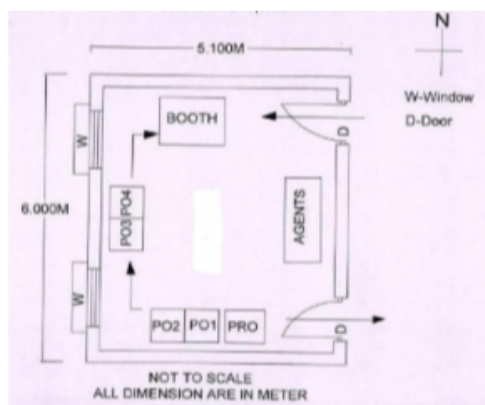

নির্বাচক নিবন্ধন আধিকারিকের স্বাক্ষর

Nazri Naksha

Google Map View

Polling Station Building Front View

Polling Station Front View

Cad View

Key MAP View

বিধানসভা নির্বাচনক্ষেত্রের নং, নাম : 292-হাঁসন
ভাগ নং, নাম : 1-গ্রাম-পূর্ব বসোয়া,