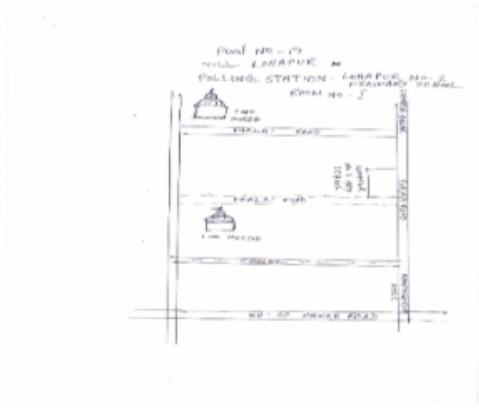

নির্বাচক নিবন্ধন আধিকারিকের স্বাক্ষর

Nazri Naksha

Google Map View

Polling Station Building Front View

Polling Station Front View

Cad View

Key MAP View

1 নাম : কারিমা বিবি স্বামীর নাম: মহঃ জিয়াউর রহমান বাড়ির নং : n0022 বয়স : 35 লিঙ্গ : মহিলা	AAF1454594 ফটো উপলব্ধ	2 নাম : নুরজাহান বিবি স্বামীর নাম: আকতারুল আলম বাড়ির নং : n0037 বয়স : 35 লিঙ্গ : মহিলা	AAF1669761 ফটো উপলব্ধ	3 নাম : আনাকুল হক পিতার নাম: মহঃ আব্দুল করিম বাড়ির নং : n0037 বয়স : 35 লিঙ্গ : পুরুষ	AAF0071266 ফটো উপলব্ধ
4 নাম : খুসিদা বিবি স্বামীর নাম: আবু হোসেন বাড়ির নং : n0037 বয়স : 45 লিঙ্গ : মহিলা	JDW2617900 ফটো উপলব্ধ	5 নাম : আবু হোসেন পিতার নাম: আব্দুল করিম বাড়ির নং : n0037 বয়স : 54 লিঙ্গ : পুরুষ	AAF2178796 ফটো উপলব্ধ	6 নাম : আকতারুল আলম পিতার নাম: আব্দুল করিম বাড়ির নং : n0037 বয়স : 55 লিঙ্গ : পুরুষ	JDW1411255 ফটো উপলব্ধ
7 নাম : মোমেনা বিবি স্বামীর নাম: আব্দুল করিম বাড়ির নং : n0037 বয়স : 74 লিঙ্গ : মহিলা	AAF2178572 ফটো উপলব্ধ	8 নাম : আবু সুফিয়ান পিতার নাম: আবদুর রহিম বাড়ির নং : বয়স : 39 লিঙ্গ : পুরুষ	JDW2329498 ফটো উপলব্ধ	9 নাম : আল্লারাখা সেখ পিতার নাম: রবকুল সেখ বাড়ির নং : n0032 বয়স : 31 লিঙ্গ : পুরুষ	AAF1783331 ফটো উপলব্ধ
10 নাম : হুমায়ুন কবির পিতার নাম: সুরফুল সেখ বাড়ির নং : n0032 বয়স : 35 লিঙ্গ : পুরুষ	AAF1233642 ফটো উপলব্ধ	11 নাম : নাজেমা বিবি স্বামীর নাম: রবকুল সেখ বাড়ির নং : n0032 বয়স : 57 লিঙ্গ : মহিলা	AAF2176873 ফটো উপলব্ধ	12 নাম : রুবভান বিবি স্বামীর নাম: সুরফুল সেখ বাড়ির নং : n0032 বয়স : 63 লিঙ্গ : মহিলা	AAF2177814 ফটো উপলব্ধ
13 নাম : রাশিদা বিবি স্বামীর নাম: মনিবুর রহমান বাড়ির নং : n0022 বয়স : 38 লিঙ্গ : মহিলা	AAF1233246 ফটো উপলব্ধ	14 নাম : আনাকুল রহমান পিতার নাম: মহঃ জারাহিম সেখ বাড়ির নং : n0022 বয়স : 39 লিঙ্গ : পুরুষ	AAF1364652 ফটো উপলব্ধ	15 নাম : মহঃ জিয়াউর রহমান পিতার নাম: মোঃ আবজার রহমান বাড়ির নং : n0022 বয়স : 35 লিঙ্গ : পুরুষ	AAF0074252 ফটো উপলব্ধ
16 নাম : মনোয়ারা বিবি স্বামীর নাম: মহঃ হাবিবুর রহমান বাড়ির নং : n0022 বয়স : 33 লিঙ্গ : মহিলা	AAF0074260 ফটো উপলব্ধ	17 নাম : হুমাইরা বিবি স্বামীর নাম: মোজিবুর বাড়ির নং : n0022 বয়স : 56 লিঙ্গ : মহিলা	AAF2178473 ফটো উপলব্ধ	18 নাম : রহমোতুল্লা পিতার নাম: সাইদুর রহমান বাড়ির নং : n0020 বয়স : 34 লিঙ্গ : পুরুষ	AAF1364629 ফটো উপলব্ধ
19 নাম : সাইদুর রহমান পিতার নাম: আবদুল্লাহ সেখ বাড়ির নং : n0020 বয়স : 65 লিঙ্গ : পুরুষ	AAF2176774 ফটো উপলব্ধ	20 নাম : আমিনা বিবি স্বামীর নাম: মাইনুল হক বাড়ির নং : n0046 বয়স : 40 লিঙ্গ : মহিলা	JDW2329092 ফটো উপলব্ধ	21 নাম : মাইনুল হক পিতার নাম: আব্দুর রাজ্জাক বাড়ির নং : n0046 বয়স : 43 লিঙ্গ : পুরুষ	JDW1396647 ফটো উপলব্ধ
22 নাম : নাজমুল হক পিতার নাম: আব্দুর রাজ্জাক বাড়ির নং : n0046 বয়স : 53 লিঙ্গ : পুরুষ	AAF2178044 ফটো উপলব্ধ	23 নাম : মুরশেদা বিবি স্বামীর নাম: মুরশেদ রাজ্জাক বাড়ির নং : n0046 বয়স : 71 লিঙ্গ : মহিলা	AAF2178028 ফটো উপলব্ধ	24 নাম : রবিউর জামান পিতার নাম: মোহাম্মদ মনিরুজ্জামান বাড়ির নং : n0071 বয়স : 30 লিঙ্গ : পুরুষ	AAF1669274 ফটো উপলব্ধ
25 নাম : রোকিয়া বিবি স্বামীর নাম: মহঃ মনিরুজ্জামান বাড়ির নং : n0071 বয়স : 53 লিঙ্গ : মহিলা	AAF2178556 ফটো উপলব্ধ	26 নাম : মহঃ মনিরুজ্জামান পিতার নাম: কাসেম মণ্ডল বাড়ির নং : n0071 বয়স : 56 লিঙ্গ : পুরুষ	AAF2178531 ফটো উপলব্ধ	27 নাম : মহঃ আমিরুজ্জামান পিতার নাম: কাসেম মণ্ডল বাড়ির নং : n0071 বয়স : 64 লিঙ্গ : পুরুষ	AAF2176543 ফটো উপলব্ধ
28 নাম : মাজকুরা খাতুন পিতার নাম: আব্দুল সাত্তার বাড়ির নং : n0066 বয়স : 36 লিঙ্গ : মহিলা	AAF1031657 ফটো উপলব্ধ	29 নাম : জামিরুল ইসলাম পিতার নাম: আব্দুল সাত্তার বাড়ির নং : n0066 বয়স : 39 লিঙ্গ : পুরুষ	AAF0072579 ফটো উপলব্ধ	30 নাম : আসীয়া বিবি স্বামীর নাম: আব্দুল সাত্তার বাড়ির নং : n0066 বয়স : 71 লিঙ্গ : মহিলা	AAF2177731 ফটো উপলব্ধ