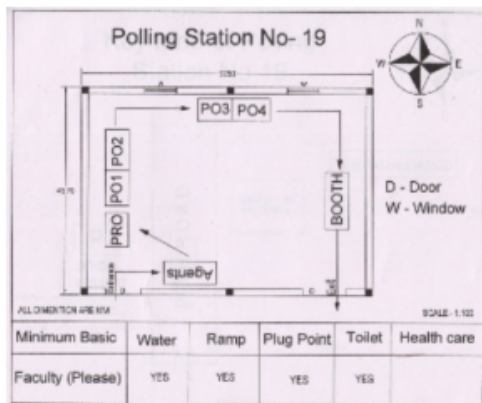

নির্বাচক নিবন্ধন আধিকারিকের স্বাক্ষর

Nazri Naksha

Google Map View

Polling Station Building Front View

Polling Station Front View

Cad View

Key MAP View

1 নাম : কারিমা বিবি স্বামীর নাম: মহঃ জিয়াউর রহমান বাড়ির নং : n0022 বয়স : 35 লিঙ্গ : মহিলা	AAF1454594 ফটো উপলব্ধ	2 নাম : নুরজাহান বিবি স্বামীর নাম: আকতারুল আলম বাড়ির নং : n0037 বয়স : 35 লিঙ্গ : মহিলা	AAF1669761 ফটো উপলব্ধ	3 নাম : আনাকুল হক পিতার নাম: মহঃ আব্দুল করিম বাড়ির নং : n0037 বয়স : 35 লিঙ্গ : পুরুষ	AAF0071266 ফটো উপলব্ধ
4 নাম : খুসিদা বিবি স্বামীর নাম: আবু হোসেন বাড়ির নং : n0037 বয়স : 45 লিঙ্গ : মহিলা	JDW2617900 ফটো উপলব্ধ	5 নাম : আবু হোসেন পিতার নাম: আব্দুল করিম বাড়ির নং : n0037 বয়স : 54 লিঙ্গ : পুরুষ	AAF2178796 ফটো উপলব্ধ	6 নাম : আকতারুল আলম পিতার নাম: আব্দুল করিম বাড়ির নং : n0037 বয়স : 55 লিঙ্গ : পুরুষ	JDW1411255 ফটো উপলব্ধ
7 নাম : মোমেনা বিবি স্বামীর নাম: আব্দুল করিম বাড়ির নং : n0037 বয়স : 74 লিঙ্গ : মহিলা	AAF2178572 ফটো উপলব্ধ	8 নাম : আবু সুফিয়ান পিতার নাম: আবদুর রহিম বাড়ির নং : বয়স : 39 লিঙ্গ : পুরুষ	JDW2329498 ফটো উপলব্ধ	9 নাম : আল্লারাখা সেখ পিতার নাম: রবকুল সেখ বাড়ির নং : n0032 বয়স : 31 লিঙ্গ : পুরুষ	AAF1783331 ফটো উপলব্ধ
10 নাম : হুমায়ুন কবির পিতার নাম: সুরফুল সেখ বাড়ির নং : n0032 বয়স : 35 লিঙ্গ : পুরুষ	AAF1233642 ফটো উপলব্ধ	11 নাম : নাজেমা বিবি স্বামীর নাম: রবকুল সেখ বাড়ির নং : n0032 বয়স : 57 লিঙ্গ : মহিলা	AAF2176873 ফটো উপলব্ধ	12 নাম : রুবভান বিবি স্বামীর নাম: সুরফুল সেখ বাড়ির নং : n0032 বয়স : 63 লিঙ্গ : মহিলা	AAF2177814 ফটো উপলব্ধ
13 নাম : রাশিদা বিবি স্বামীর নাম: মনিবুর রহমান বাড়ির নং : n0022 বয়স : 38 লিঙ্গ : মহিলা	AAF1233246 ফটো উপলব্ধ	14 নাম : আনাকুল রহমান পিতার নাম: মহঃ জারাহিম সেখ বাড়ির নং : n0022 বয়স : 39 লিঙ্গ : পুরুষ	AAF1364652 ফটো উপলব্ধ	15 নাম : মহঃ জিয়াউর রহমান পিতার নাম: মোঃ আবজার রহমান বাড়ির নং : n0022 বয়স : 35 লিঙ্গ : পুরুষ	AAF0074252 ফটো উপলব্ধ
16 নাম : মনোয়ারা বিবি স্বামীর নাম: মহঃ হাবিবুর রহমান বাড়ির নং : n0022 বয়স : 33 লিঙ্গ : মহিলা	AAF0074260 ফটো উপলব্ধ	17 নাম : হুমাইরা বিবি স্বামীর নাম: মোজিবুর বাড়ির নং : n0022 বয়স : 56 লিঙ্গ : মহিলা	AAF2178473 ফটো উপলব্ধ	18 নাম : রহমোতুল্লা পিতার নাম: সাইদুর রহমান বাড়ির নং : n0020 বয়স : 34 লিঙ্গ : পুরুষ	AAF1364629 ফটো উপলব্ধ
19 নাম : সাইদুর রহমান পিতার নাম: আবদুল্লাহ সেখ বাড়ির নং : n0020 বয়স : 65 লিঙ্গ : পুরুষ	AAF2176774 ফটো উপলব্ধ	20 নাম : আমিনা বিবি স্বামীর নাম: মাইনুল হক বাড়ির নং : n0046 বয়স : 40 লিঙ্গ : মহিলা	JDW2329092 ফটো উপলব্ধ	21 নাম : মাইনুল হক পিতার নাম: আব্দুর রাজ্জাক বাড়ির নং : n0046 বয়স : 43 লিঙ্গ : পুরুষ	JDW1396647 ফটো উপলব্ধ
22 নাম : নাজমুল হক পিতার নাম: আব্দুর রাজ্জাক বাড়ির নং : n0046 বয়স : 53 লিঙ্গ : পুরুষ	AAF2178044 ফটো উপলব্ধ	23 নাম : মুরশেদা বিবি স্বামীর নাম: মুরশেদ রাজ্জাক বাড়ির নং : n0046 বয়স : 71 লিঙ্গ : মহিলা	AAF2178028 ফটো উপলব্ধ	24 নাম : রবিউর জামান পিতার নাম: মোহাম্মদ মনিরুজ্জামান বাড়ির নং : n0071 বয়স : 30 লিঙ্গ : পুরুষ	AAF1669274 ফটো উপলব্ধ
25 নাম : রোকিয়া বিবি স্বামীর নাম: মহঃ মনিরুজ্জামান বাড়ির নং : n0071 বয়স : 53 লিঙ্গ : মহিলা	AAF2178556 ফটো উপলব্ধ	26 নাম : মহঃ মনিরুজ্জামান পিতার নাম: কাসেম মণ্ডল বাড়ির নং : n0071 বয়স : 56 লিঙ্গ : পুরুষ	AAF2178531 ফটো উপলব্ধ	27 নাম : মহঃ আমিরুজ্জামান পিতার নাম: কাসেম মণ্ডল বাড়ির নং : n0071 বয়স : 64 লিঙ্গ : পুরুষ	AAF2176543 ফটো উপলব্ধ
28 নাম : মাজকুরা খাতুন পিতার নাম: আব্দুল সাত্তার বাড়ির নং : n0066 বয়স : 36 লিঙ্গ : মহিলা	AAF1031657 ফটো উপলব্ধ	29 নাম : জামিরুল ইসলাম পিতার নাম: আব্দুল সাত্তার বাড়ির নং : n0066 বয়স : 39 লিঙ্গ : পুরুষ	AAF0072579 ফটো উপলব্ধ	30 নাম : আসীয়া বিবি স্বামীর নাম: আব্দুল সাত্তার বাড়ির নং : n0066 বয়স : 71 লিঙ্গ : মহিলা	AAF2177731 ফটো উপলব্ধ