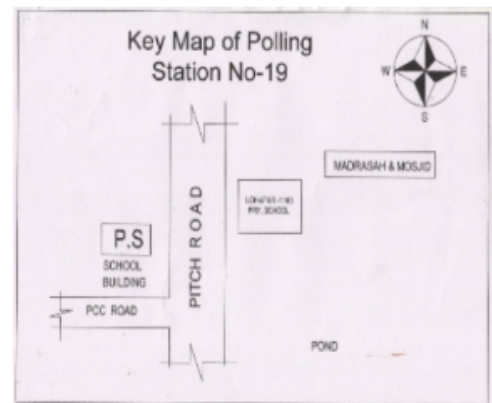

নির্বাচক নিবন্ধন আধিকারিকের স্বাক্ষর

Nazri Naksha

Google Map View

Polling Station Building Front View

Polling Station Front View

Cad View

Key MAP View

1 নাম : কারিমা বিবি স্বামীর নাম: মহঃ জিয়াউর রহমান বাড়ির নং : n0022 বয়স : 35 লিঙ্গ : মহিলা	AAF1454594 ফটো উপলব্ধ	2 নাম : নুরজাহান বিবি স্বামীর নাম: আকতারুল আলম বাড়ির নং : n0037 বয়স : 35 লিঙ্গ : মহিলা	AAF1669761 ফটো উপলব্ধ	3 নাম : আনাকুল হক পিতার নাম: মহঃ আব্দুল করিম বাড়ির নং : n0037 বয়স : 35 লিঙ্গ : পুরুষ	AAF0071266 ফটো উপলব্ধ
4 নাম : খুসিদা বিবি স্বামীর নাম: আবু হোসেন বাড়ির নং : n0037 বয়স : 45 লিঙ্গ : মহিলা	JDW2617900 ফটো উপলব্ধ	5 নাম : আবু হোসেন পিতার নাম: আব্দুল করিম বাড়ির নং : n0037 বয়স : 54 লিঙ্গ : পুরুষ	AAF2178796 ফটো উপলব্ধ	6 নাম : আকতারুল আলম পিতার নাম: আব্দুল করিম বাড়ির নং : n0037 বয়স : 55 লিঙ্গ : পুরুষ	JDW1411255 ফটো উপলব্ধ
7 নাম : মোমেনা বিবি স্বামীর নাম: আব্দুল করিম বাড়ির নং : n0037 বয়স : 74 লিঙ্গ : মহিলা	AAF2178572 ফটো উপলব্ধ	8 নাম : আবু সুফিয়ান পিতার নাম: আবদুর রহিম বাড়ির নং : বয়স : 39 লিঙ্গ : পুরুষ	JDW2329498 ফটো উপলব্ধ	9 নাম : আল্লারাখা সেখ পিতার নাম: রবকুল সেখ বাড়ির নং : n0032 বয়স : 31 লিঙ্গ : পুরুষ	AAF1783331 ফটো উপলব্ধ
10 নাম : হুমায়ুন কবির পিতার নাম: সুরফুল সেখ বাড়ির নং : n0032 বয়স : 35 লিঙ্গ : পুরুষ	AAF1233642 ফটো উপলব্ধ	11 নাম : নাজেমা বিবি স্বামীর নাম: রবকুল সেখ বাড়ির নং : n0032 বয়স : 57 লিঙ্গ : মহিলা	AAF2176873 ফটো উপলব্ধ	12 নাম : রুবভান বিবি স্বামীর নাম: সুরফুল সেখ বাড়ির নং : n0032 বয়স : 63 লিঙ্গ : মহিলা	AAF2177814 ফটো উপলব্ধ
13 নাম : রাশিদা বিবি স্বামীর নাম: মনিবুর রহমান বাড়ির নং : n0022 বয়স : 38 লিঙ্গ : মহিলা	AAF1233246 ফটো উপলব্ধ	14 নাম : আনাকুল রহমান পিতার নাম: মহঃ জারাহিম সেখ বাড়ির নং : n0022 বয়স : 39 লিঙ্গ : পুরুষ	AAF1364652 ফটো উপলব্ধ	15 নাম : মহঃ জিয়াউর রহমান পিতার নাম: মোঃ আবজার রহমান বাড়ির নং : n0022 বয়স : 35 লিঙ্গ : পুরুষ	AAF0074252 ফটো উপলব্ধ
16 নাম : মনোয়ারা বিবি স্বামীর নাম: মহঃ হাবিবুর রহমান বাড়ির নং : n0022 বয়স : 33 লিঙ্গ : মহিলা	AAF0074260 ফটো উপলব্ধ	17 নাম : হুমাইরা বিবি স্বামীর নাম: মোজিবুর বাড়ির নং : n0022 বয়স : 56 লিঙ্গ : মহিলা	AAF2178473 ফটো উপলব্ধ	18 নাম : রহমোতুল্লা পিতার নাম: সাইদুর রহমান বাড়ির নং : n0020 বয়স : 34 লিঙ্গ : পুরুষ	AAF1364629 ফটো উপলব্ধ
19 নাম : সাইদুর রহমান পিতার নাম: আবদুল্লাহ সেখ বাড়ির নং : n0020 বয়স : 65 লিঙ্গ : পুরুষ	AAF2176774 ফটো উপলব্ধ	20 নাম : আমিনা বিবি স্বামীর নাম: মাইনুল হক বাড়ির নং : n0046 বয়স : 40 লিঙ্গ : মহিলা	JDW2329092 ফটো উপলব্ধ	21 নাম : মাইনুল হক পিতার নাম: আব্দুর রাজ্জাক বাড়ির নং : n0046 বয়স : 43 লিঙ্গ : পুরুষ	JDW1396647 ফটো উপলব্ধ
22 নাম : নাজমুল হক পিতার নাম: আব্দুর রাজ্জাক বাড়ির নং : n0046 বয়স : 53 লিঙ্গ : পুরুষ	AAF2178044 ফটো উপলব্ধ	23 নাম : মুরশেদা বিবি স্বামীর নাম: মুরশেদ রাজ্জাক বাড়ির নং : n0046 বয়স : 71 লিঙ্গ : মহিলা	AAF2178028 ফটো উপলব্ধ	24 নাম : রবিউর জামান পিতার নাম: মোহাম্মদ মনিরুজ্জামান বাড়ির নং : n0071 বয়স : 30 লিঙ্গ : পুরুষ	AAF1669274 ফটো উপলব্ধ
25 নাম : রোকিয়া বিবি স্বামীর নাম: মহঃ মনিরুজ্জামান বাড়ির নং : n0071 বয়স : 53 লিঙ্গ : মহিলা	AAF2178556 ফটো উপলব্ধ	26 নাম : মহঃ মনিরুজ্জামান পিতার নাম: কাসেম মণ্ডল বাড়ির নং : n0071 বয়স : 56 লিঙ্গ : পুরুষ	AAF2178531 ফটো উপলব্ধ	27 নাম : মহঃ আমিরুজ্জামান পিতার নাম: কাসেম মণ্ডল বাড়ির নং : n0071 বয়স : 64 লিঙ্গ : পুরুষ	AAF2176543 ফটো উপলব্ধ
28 নাম : মাজকুরা খাতুন পিতার নাম: আব্দুল সাত্তার বাড়ির নং : n0066 বয়স : 36 লিঙ্গ : মহিলা	AAF1031657 ফটো উপলব্ধ	29 নাম : জামিরুল ইসলাম পিতার নাম: আব্দুল সাত্তার বাড়ির নং : n0066 বয়স : 39 লিঙ্গ : পুরুষ	AAF0072579 ফটো উপলব্ধ	30 নাম : আসীয়া বিবি স্বামীর নাম: আব্দুল সাত্তার বাড়ির নং : n0066 বয়স : 71 লিঙ্গ : মহিলা	AAF2177731 ফটো উপলব্ধ