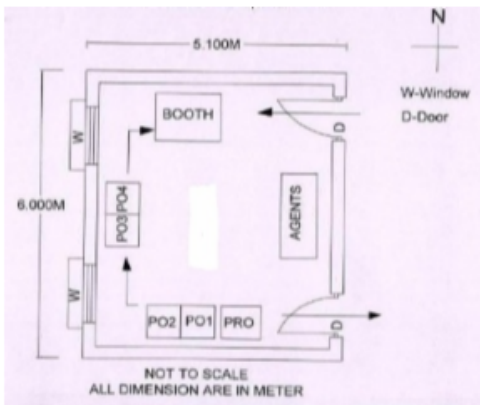

নির্বাচক নিবন্ধন আধিকারিকের স্বাক্ষর

Nazri Naksha

Google Map View

Polling Station Building Front View

Polling Station Front View

Cad View

Key MAP View

বিধানসভা নির্বাচনকেন্দ্রের নং, নাম : 292-হাঁসন
ভাগ নং, নাম : 1-গ্রাম-লগিতাকুণ্ডু,