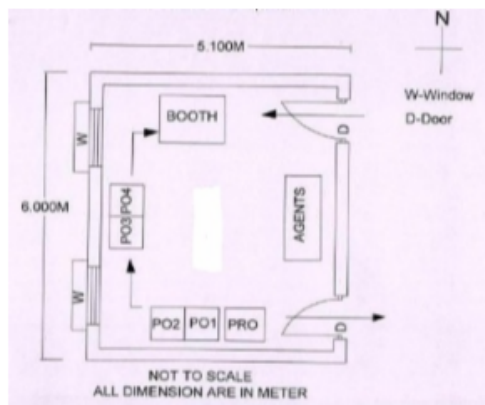

নির্বাচক নিবন্ধন আধিকারিকের স্বাক্ষর

Nazri Naksha

Google Map View

Polling Station Building Front View

Polling Station Front View

Cad View

Key MAP View

1 নাম : পিংকী মাল স্বামীর নাম: মেঘনাথ মাল বাড়ির নং : n0031 বয়স : 34 লিঙ্গ : মহিলা	AAF1525542 ফটো উপলব্ধ	2 নাম : মেঘনাথ মাল পিতার নাম: বামাপদ মাল বাড়ির নং : n0031 বয়স : 39 লিঙ্গ : পুরুষ	CBF2695260 ফটো উপলব্ধ	3 নাম : রেনুকা মাল স্বামীর নাম: বামাপদ মাল বাড়ির নং : n0031 বয়স : 65 লিঙ্গ : মহিলা	CBF2554160 ফটো উপলব্ধ
4 নাম : বাবু মাল পিতার নাম: শম্ভু মাল বাড়ির নং : n0031 বয়স : 37 লিঙ্গ : পুরুষ	AAF1525591 ফটো উপলব্ধ	5 নাম : মনোজ কুমার মাল পিতার নাম: শম্ভু মাল বাড়ির নং : n0031 বয়স : 43 লিঙ্গ : পুরুষ	CBF2869170 ফটো উপলব্ধ	6 নাম : রামপ্রসাদ মাল পিতার নাম: শম্ভু মাল বাড়ির নং : n0031 বয়স : 52 লিঙ্গ : পুরুষ	CBF2869030 ফটো উপলব্ধ
7 নাম : লালু মাল স্বামীর নাম: শম্ভু মাল বাড়ির নং : n0031 বয়স : 71 লিঙ্গ : মহিলা	CBF2869048 ফটো উপলব্ধ	8 নাম : বুলি মাল পিতার নাম: রামপ্রসাদ মাল বাড়ির নং : এন0031 বয়স : 21 লিঙ্গ : মহিলা	AAF2889020 ফটো উপলব্ধ	9 নাম : রেখা মাল স্বামীর নাম: রাম প্রসাদ মাল বাড়ির নং : n0031 বয়স : 40 লিঙ্গ : মহিলা	AAF1940659 ফটো উপলব্ধ
10 নাম : ঝিলিক মাল স্বামীর নাম: সিদ্ধার্থ মাল বাড়ির নং : এন0014 বয়স : 29 লিঙ্গ : মহিলা	AAF2721082 ফটো উপলব্ধ	11 নাম : বিপ্লব মাল স্বামীর নাম: পূর্ণচন্দ্র মাল বাড়ির নং : নং014 বয়স : 26 লিঙ্গ : মহিলা	AAF2889434 ফটো উপলব্ধ	12 নাম : রসাদাবালা মাল স্বামীর নাম: পূর্ণচন্দ্র মাল বাড়ির নং : n0014 বয়স : 53 লিঙ্গ : মহিলা	CBF2790871 ফটো উপলব্ধ
13 নাম : পূর্ণচন্দ্র মাল পিতার নাম: কিশোরী মোহন মাল বাড়ির নং : n0014 বয়স : 55 লিঙ্গ : পুরুষ	AAF2436426 ফটো উপলব্ধ	14 নাম : সিদ্ধার্থ মাল পিতার নাম: পূর্ণচন্দ্র মাল বাড়ির নং : n0014 বয়স : 33 লিঙ্গ : পুরুষ	AAF1639624 ফটো উপলব্ধ	15 নাম : মামনি কোনাই (মণ্ডল) স্বামীর নাম: বিক্রম মন্ডল বাড়ির নং : N0000 বয়স : 24 লিঙ্গ : মহিলা	AAF2654077 ফটো উপলব্ধ
16 নাম : বিক্রম ঘোষ অন্যান্য: আশিষ কুমার ঘোষ বাড়ির নং : N0000 বয়স : 24 লিঙ্গ : পুরুষ	AAF2654143 ফটো উপলব্ধ	17 নাম : সুলেখা দাস স্বামীর নাম: রাজীব মন্ডল বাড়ির নং : N0000 বয়স : 35 লিঙ্গ : মহিলা	AAF2095826 ফটো উপলব্ধ	18 নাম : মৌমিতা প্রমাণিক ভাগুরী স্বামীর নাম: বক্রেশ্বর ভাগুরী বাড়ির নং : এন0111 বয়স : 25 লিঙ্গ : মহিলা	AAF2095990 ফটো উপলব্ধ
19 নাম : পাল্লবী ভাগুরী স্বামীর নাম: চন্দ্রচূড় ভাগুরী বাড়ির নং : এন0117 বয়স : 25 লিঙ্গ : মহিলা	AAF2095834 ফটো উপলব্ধ	20 নাম : লক্ষ্মী ভাগুরী স্বামীর নাম: কৈলাশ পতি ভাগুরী বাড়ির নং : এন0115 বয়স : 25 লিঙ্গ : মহিলা	AAF2096055 ফটো উপলব্ধ	21 নাম : বিক্রম ভাগুরী পিতার নাম: হেমন্ত ভান্ডারী বাড়ির নং : n0117 বয়স : 24 লিঙ্গ : পুরুষ	AAF2653988 ফটো উপলব্ধ
22 নাম : মামনি মন্ডল স্বামীর নাম: সচীন্দ্রলাল মন্ডল বাড়ির নং : এন0139 বয়স : 25 লিঙ্গ : মহিলা	AAF2096063 ফটো উপলব্ধ	23 নাম : মধুমিতা মন্ডল স্বামীর নাম: ছোটন মন্ডল বাড়ির নং : এন0179 বয়স : 25 লিঙ্গ : মহিলা	AAF2145910 ফটো উপলব্ধ	24 নাম : শিলা মন্ডল স্বামীর নাম: তরুণ কুমার মন্ডল বাড়ির নং : N0179 বয়স : 37 লিঙ্গ : মহিলা	AAF2653939 ফটো উপলব্ধ
25 নাম : বুলি মন্ডল স্বামীর নাম: উৎপল মন্ডল বাড়ির নং : N000 বয়স : 24 লিঙ্গ : মহিলা	AAF2654358 ফটো উপলব্ধ	26 নাম : সুপর্ণা মন্ডল স্বামীর নাম: রাহুল মন্ডল বাড়ির নং : N0000 বয়স : 24 লিঙ্গ : মহিলা	AAF2654234 ফটো উপলব্ধ	27 নাম : মুংলী মন্ডল স্বামীর নাম: যামিনী রঞ্জন মন্ডল বাড়ির নং : N0169 বয়স : 25 লিঙ্গ : মহিলা	AAF2095669 ফটো উপলব্ধ
28 নাম : শ্রাবনী মাল স্বামীর নাম: সুশান্ত মাল বাড়ির নং : n0272 বয়স : 30 লিঙ্গ : মহিলা	AAF2021863 ফটো উপলব্ধ	29 নাম : নির্মলী মাল স্বামীর নাম: প্রদীপ চন্দ্র মাল বাড়ির নং : n0273 বয়স : 30 লিঙ্গ : মহিলা	AAF2021871 ফটো উপলব্ধ	30 নাম : সন্তোষি মাল স্বামীর নাম: তামাল মাল বাড়ির নং : n0275 বয়স : 27 লিঙ্গ : মহিলা	AAF2021897 ফটো উপলব্ধ