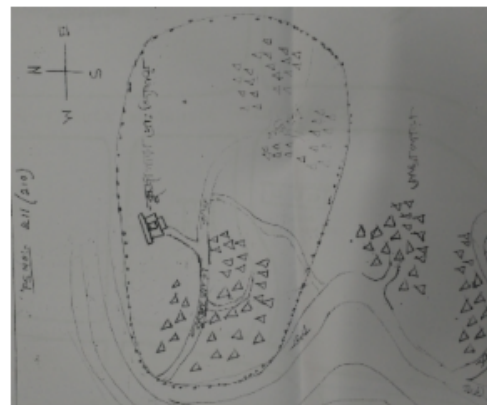

নির্বাচক নিবন্ধন আধিকারিকের স্বাক্ষর

Nazri Naksha

Google Map View

Polling Station Building Front View

Polling Station Front View

Cad View

Key MAP View

1	AAF2660439	ফটো উপলব্ধ	নাম : চুমকি ডোম(বৃত্তিকর) স্বামীর নাম: উজ্জ্বল বৃত্তিকর বাড়ির নং : N0000 বয়স : 26 লিঙ্গ : মহিলা	2	AAF2660728	ফটো উপলব্ধ	নাম : ববি দলুই(বৃত্তিকর) স্বামীর নাম: নবকুমার বৃত্তিকর বাড়ির নং : N0000 বয়স : 30 লিঙ্গ : মহিলা	3	AAF2080331	ফটো উপলব্ধ	নাম : মনি ধীবর স্বামীর নাম: ছোটন ধীবর বাড়ির নং : n0268 বয়স : 27 লিঙ্গ : মহিলা
4	AAF1749944	ফটো উপলব্ধ	নাম : সূচিত্রা ধীবর স্বামীর নাম: শ্রী প্রকাশ ধীবর বাড়ির নং : n0033 বয়স : 34 লিঙ্গ : মহিলা	5	AAF1526128	ফটো উপলব্ধ	নাম : প্রকাশ ধীবর পিতার নাম: রাম ধীবর বাড়ির নং : n0033 বয়স : 37 লিঙ্গ : পুরুষ	6	CBF2791291	ফটো উপলব্ধ	নাম : বেলী ধীবর স্বামীর নাম: রামচন্দ্র ধীবর বাড়ির নং : n0033 বয়স : 58 লিঙ্গ : মহিলা
7	AAF1426527	ফটো উপলব্ধ	নাম : ছোটন ধীবর পিতার নাম: নিতাই ধীবর বাড়ির নং : n0032 বয়স : 35 লিঙ্গ : পুরুষ	8	CBF2555910	ফটো উপলব্ধ	নাম : মুংলী ধীবর স্বামীর নাম: নিতাই ধীবর বাড়ির নং : n0032 বয়স : 56 লিঙ্গ : মহিলা	9	CBF0784355	ফটো উপলব্ধ	নাম : শ্যামলী ধীবর স্বামীর নাম: বেদানাথ ধীবর বাড়ির নং : n0005 বয়স : 65 লিঙ্গ : মহিলা
10	AAF1749951	ফটো উপলব্ধ	নাম : মামণী ধীবর স্বামীর নাম: বাপি ধীবর বাড়ির নং : n0004 বয়স : 35 লিঙ্গ : মহিলা	11	AAF2081446	ফটো উপলব্ধ	নাম : পূজা বৃত্তিকর স্বামীর নাম: হেমন্ত বৃত্তিকর বাড়ির নং : n0013 বয়স : 33 লিঙ্গ : মহিলা	12	AAF2063642	ফটো উপলব্ধ	নাম : হাঁসু বৃত্তিকর স্বামীর নাম: রাসু বৃত্তিকর বাড়ির নং : n0006 বয়স : 30 লিঙ্গ : মহিলা
13	AAF2094183	ফটো উপলব্ধ	নাম : সার্থ বৃত্তিকর পিতার নাম: আনন্দ বৃত্তিকর বাড়ির নং : n0013 বয়স : 28 লিঙ্গ : পুরুষ	14	AAF2094092	ফটো উপলব্ধ	নাম : ঈশ্বর বৃত্তিকর পিতার নাম: গোসাই বৃত্তিকর বাড়ির নং : n0013 বয়স : 26 লিঙ্গ : পুরুষ	15	WB/42/291/456107	ফটো উপলব্ধ	নাম : কানাই বৃত্তিকর পিতার নাম: গাঙ্গী বৃত্তিকর বাড়ির নং : n0012 বয়স : 57 লিঙ্গ : পুরুষ
16	WB/42/291/456047	ফটো উপলব্ধ	নাম : বাসন্তি বৃত্তিকর স্বামীর নাম: নিমাই বৃত্তিকর বাড়ির নং : n0012 বয়স : 52 লিঙ্গ : মহিলা	17	WB/42/291/456018	ফটো উপলব্ধ	নাম : নিমাই বৃত্তিকর পিতার নাম: গাঙ্গী বৃত্তিকর বাড়ির নং : n0012 বয়স : 60 লিঙ্গ : পুরুষ	18	WB/42/291/456048	ফটো উপলব্ধ	নাম : মালতী বৃত্তিকর স্বামীর নাম: গাঙ্গী বৃত্তিকর বাড়ির নং : n0012 বয়স : 70 লিঙ্গ : মহিলা
19	AAF1830363	ফটো উপলব্ধ	নাম : শিব বৃত্তিকর পিতার নাম: সনৎ বৃত্তিকর বাড়ির নং : n0010 বয়স : 31 লিঙ্গ : পুরুষ	20	WB/42/291/456313	ফটো উপলব্ধ	নাম : অনিমা বৃত্তিকর স্বামীর নাম: সনৎ বৃত্তিকর বাড়ির নং : n0010 বয়স : 55 লিঙ্গ : মহিলা	21	AAF1830348	ফটো উপলব্ধ	নাম : আকাশ বৃত্তিকর পিতার নাম: বিজয় বৃত্তিকর বাড়ির নং : n0009 বয়স : 30 লিঙ্গ : পুরুষ
22	WB/42/291/456302	ফটো উপলব্ধ	নাম : তুলসী বৃত্তিকর স্বামীর নাম: বিজয় বৃত্তিকর বাড়ির নং : n0009 বয়স : 56 লিঙ্গ : মহিলা	23	WB/42/291/456330	ফটো উপলব্ধ	নাম : বিজয় বৃত্তিকর পিতার নাম: লখাই বৃত্তিকর বাড়ির নং : n0009 বয়স : 64 লিঙ্গ : পুরুষ	24	AAF1749845	ফটো উপলব্ধ	নাম : ঝর্ণণা বৃত্তিকর স্বামীর নাম: প্রশান্ত বৃত্তিকর বাড়ির নং : n0008 বয়স : 34 লিঙ্গ : মহিলা
25	AAF1526003	ফটো উপলব্ধ	নাম : প্রশান্ত বৃত্তিকর পিতার নাম: জলধর বৃত্তিকর বাড়ির নং : n0008 বয়স : 34 লিঙ্গ : পুরুষ	26	WB/42/291/456293	ফটো উপলব্ধ	নাম : মাধুরী বৃত্তিকর স্বামীর নাম: কেট্ট বৃত্তিকর বাড়ির নং : n0008 বয়স : 54 লিঙ্গ : মহিলা	27	WB/42/291/456631	ফটো উপলব্ধ	নাম : কেট্ট বৃত্তিকর পিতার নাম: জলধর বৃত্তিকর বাড়ির নং : n0008 বয়স : 65 লিঙ্গ : পুরুষ
28	WB/42/291/456098	ফটো উপলব্ধ	নাম : পার্বতী বৃত্তিকর স্বামীর নাম: হাবল বৃত্তিকর বাড়ির নং : n0007 বয়স : 58 লিঙ্গ : মহিলা	29	AAF1830355	ফটো উপলব্ধ	নাম : শ্যামল বৃত্তিকর পিতার নাম: মধুসূদন বৃত্তিকর বাড়ির নং : n0006 বয়স : 30 লিঙ্গ : পুরুষ	30	AAF1639954	ফটো উপলব্ধ	নাম : বিমল বৃত্তিকর পিতার নাম: মধুসূদন বৃত্তিকর বাড়ির নং : n0006 বয়স : 32 লিঙ্গ : পুরুষ