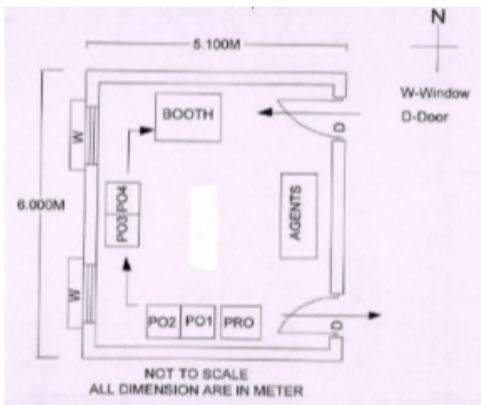

নির্বাচক নিবন্ধন আধিকারিকের স্বাক্ষর

Nazri Naksha

Google Map View

Polling Station Building Front View

Polling Station Front View

Cad View

Key MAP View

1	AAF2660439	ফটো উপলব্ধ	নাম : চুমকি ডোম(বৃত্তিকর) স্বামীর নাম: উজ্জ্বল বৃত্তিকর বাড়ির নং : N0000 বয়স : 26 লিঙ্গ : মহিলা	2	AAF2660728	ফটো উপলব্ধ	নাম : ববি দলুই(বৃত্তিকর) স্বামীর নাম: নবকুমার বৃত্তিকর বাড়ির নং : N0000 বয়স : 30 লিঙ্গ : মহিলা	3	AAF2080331	ফটো উপলব্ধ	নাম : মনি ধীবর স্বামীর নাম: ছোটন ধীবর বাড়ির নং : n0268 বয়স : 27 লিঙ্গ : মহিলা
4	AAF1749944	ফটো উপলব্ধ	নাম : সূচিত্রা ধীবর স্বামীর নাম: শ্রী প্রকাশ ধীবর বাড়ির নং : n0033 বয়স : 34 লিঙ্গ : মহিলা	5	AAF1526128	ফটো উপলব্ধ	নাম : প্রকাশ ধীবর পিতার নাম: রাম ধীবর বাড়ির নং : n0033 বয়স : 37 লিঙ্গ : পুরুষ	6	CBF2791291	ফটো উপলব্ধ	নাম : বেলী ধীবর স্বামীর নাম: রামচন্দ্র ধীবর বাড়ির নং : n0033 বয়স : 58 লিঙ্গ : মহিলা
7	AAF1426527	ফটো উপলব্ধ	নাম : ছোটন ধীবর পিতার নাম: নিতাই ধীবর বাড়ির নং : n0032 বয়স : 35 লিঙ্গ : পুরুষ	8	CBF2555910	ফটো উপলব্ধ	নাম : মুংলী ধীবর স্বামীর নাম: নিতাই ধীবর বাড়ির নং : n0032 বয়স : 56 লিঙ্গ : মহিলা	9	CBF0784355	ফটো উপলব্ধ	নাম : শ্যামলী ধীবর স্বামীর নাম: বেদানাথ ধীবর বাড়ির নং : n0005 বয়স : 65 লিঙ্গ : মহিলা
10	AAF1749951	ফটো উপলব্ধ	নাম : মামণী ধীবর স্বামীর নাম: বাপি ধীবর বাড়ির নং : n0004 বয়স : 35 লিঙ্গ : মহিলা	11	AAF2081446	ফটো উপলব্ধ	নাম : পূজা বৃত্তিকর স্বামীর নাম: হেমন্ত বৃত্তিকর বাড়ির নং : n0013 বয়স : 33 লিঙ্গ : মহিলা	12	AAF2063642	ফটো উপলব্ধ	নাম : হাঁসু বৃত্তিকর স্বামীর নাম: রাসু বৃত্তিকর বাড়ির নং : n0006 বয়স : 30 লিঙ্গ : মহিলা
13	AAF2094183	ফটো উপলব্ধ	নাম : সার্থ বৃত্তিকর পিতার নাম: আনন্দ বৃত্তিকর বাড়ির নং : n0013 বয়স : 28 লিঙ্গ : পুরুষ	14	AAF2094092	ফটো উপলব্ধ	নাম : ঈশ্বর বৃত্তিকর পিতার নাম: গোসাই বৃত্তিকর বাড়ির নং : n0013 বয়স : 26 লিঙ্গ : পুরুষ	15	WB/42/291/456107	ফটো উপলব্ধ	নাম : কানাই বৃত্তিকর পিতার নাম: গাঙ্গী বৃত্তিকর বাড়ির নং : n0012 বয়স : 57 লিঙ্গ : পুরুষ
16	WB/42/291/456047	ফটো উপলব্ধ	নাম : বাসন্তি বৃত্তিকর স্বামীর নাম: নিমাই বৃত্তিকর বাড়ির নং : n0012 বয়স : 52 লিঙ্গ : মহিলা	17	WB/42/291/456018	ফটো উপলব্ধ	নাম : নিমাই বৃত্তিকর পিতার নাম: গাঙ্গী বৃত্তিকর বাড়ির নং : n0012 বয়স : 60 লিঙ্গ : পুরুষ	18	WB/42/291/456048	ফটো উপলব্ধ	নাম : মালতী বৃত্তিকর স্বামীর নাম: গাঙ্গী বৃত্তিকর বাড়ির নং : n0012 বয়স : 70 লিঙ্গ : মহিলা
19	AAF1830363	ফটো উপলব্ধ	নাম : শিব বৃত্তিকর পিতার নাম: সনৎ বৃত্তিকর বাড়ির নং : n0010 বয়স : 31 লিঙ্গ : পুরুষ	20	WB/42/291/456313	ফটো উপলব্ধ	নাম : অনিমা বৃত্তিকর স্বামীর নাম: সনৎ বৃত্তিকর বাড়ির নং : n0010 বয়স : 55 লিঙ্গ : মহিলা	21	AAF1830348	ফটো উপলব্ধ	নাম : আকাশ বৃত্তিকর পিতার নাম: বিজয় বৃত্তিকর বাড়ির নং : n0009 বয়স : 30 লিঙ্গ : পুরুষ
22	WB/42/291/456302	ফটো উপলব্ধ	নাম : তুলসী বৃত্তিকর স্বামীর নাম: বিজয় বৃত্তিকর বাড়ির নং : n0009 বয়স : 56 লিঙ্গ : মহিলা	23	WB/42/291/456330	ফটো উপলব্ধ	নাম : বিজয় বৃত্তিকর পিতার নাম: লখাই বৃত্তিকর বাড়ির নং : n0009 বয়স : 64 লিঙ্গ : পুরুষ	24	AAF1749845	ফটো উপলব্ধ	নাম : ঝর্ণণা বৃত্তিকর স্বামীর নাম: প্রশান্ত বৃত্তিকর বাড়ির নং : n0008 বয়স : 34 লিঙ্গ : মহিলা
25	AAF1526003	ফটো উপলব্ধ	নাম : প্রশান্ত বৃত্তিকর পিতার নাম: জলধর বৃত্তিকর বাড়ির নং : n0008 বয়স : 34 লিঙ্গ : পুরুষ	26	WB/42/291/456293	ফটো উপলব্ধ	নাম : মাধুরী বৃত্তিকর স্বামীর নাম: কেট্ট বৃত্তিকর বাড়ির নং : n0008 বয়স : 54 লিঙ্গ : মহিলা	27	WB/42/291/456631	ফটো উপলব্ধ	নাম : কেট্ট বৃত্তিকর পিতার নাম: জলধর বৃত্তিকর বাড়ির নং : n0008 বয়স : 65 লিঙ্গ : পুরুষ
28	WB/42/291/456098	ফটো উপলব্ধ	নাম : পার্বতী বৃত্তিকর স্বামীর নাম: হাবল বৃত্তিকর বাড়ির নং : n0007 বয়স : 58 লিঙ্গ : মহিলা	29	AAF1830355	ফটো উপলব্ধ	নাম : শ্যামল বৃত্তিকর পিতার নাম: মধুসূদন বৃত্তিকর বাড়ির নং : n0006 বয়স : 30 লিঙ্গ : পুরুষ	30	AAF1639954	ফটো উপলব্ধ	নাম : বিমল বৃত্তিকর পিতার নাম: মধুসূদন বৃত্তিকর বাড়ির নং : n0006 বয়স : 32 লিঙ্গ : পুরুষ