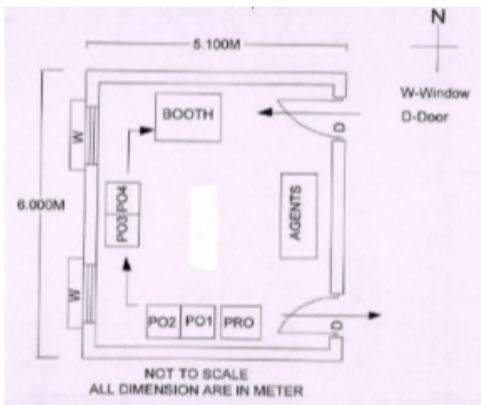

নির্বাচক নিবন্ধন আধিকারিকের স্বাক্ষর

Nazri Naksha

Google Map View

Polling Station Building Front View

Polling Station Front View

Cad View

Key MAP View

বিধানসভা নির্বাচনক্ষেত্রের নং, নাম : 292-হাঁসন
ভাগ নং, নাম : 1-গ্রাম-সাহাপুর(উত্তর),