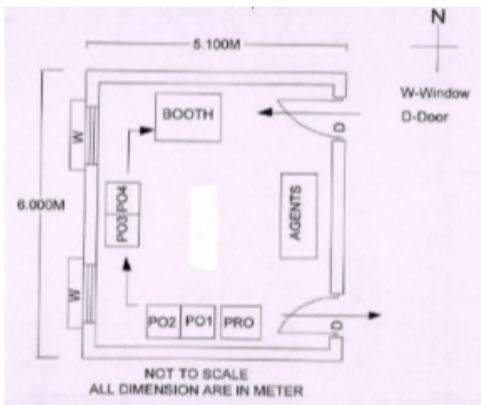

নির্বাচক নিবন্ধন আধিকারিকের স্বাক্ষর

Nazri Naksha

Google Map View

Polling Station Building Front View

Polling Station Front View

Cad View

Key MAP View

1	AAF1923085	ফটো উপলব্ধ	2	CBF2559045	ফটো উপলব্ধ	3	AAF1068931	ফটো উপলব্ধ
নাম : অভিজিৎ দাস পিতার নাম: অসীম দাস বাড়ির নং : n0038 বয়স : 28 লিঙ্গ : পুরুষ			নাম : অসীম দাস পিতার নাম: লক্ষ্মীকান্ত দাস বাড়ির নং : n0038 বয়স : 54 লিঙ্গ : পুরুষ			নাম : বলক মাল পিতার নাম: বিজয় মাল বাড়ির নং : নং000 বয়স : 52 লিঙ্গ : পুরুষ		
4	AAF2927416	ফটো উপলব্ধ	Q 5	AAF1069152	ফটো উপলব্ধ	6	WB/42/291/462441	ফটো উপলব্ধ
নাম : ব্যাপিতা রায় স্বামীর নাম: কৃষ্ণদলাল রায় বাড়ির নং : n0070 বয়স : 49 লিঙ্গ : মহিলা			নাম : জয়াবতী দাস স্বামীর নাম: নিমাই দাস বাড়ির নং : বয়স : 77 লিঙ্গ : মহিলা			নাম : দীনবন্ধু দাস পিতার নাম: বিদ্যুৎ দাস বাড়ির নং : n0038 বয়স : 70 লিঙ্গ : পুরুষ		
7	WB/42/291/462324	ফটো উপলব্ধ	8	CBF2696243	ফটো উপলব্ধ	9	AAF1069269	ফটো উপলব্ধ
নাম : গাজুলী দাস স্বামীর নাম: দীনবন্ধু দাস বাড়ির নং : n0038 বয়স : 68 লিঙ্গ : মহিলা			নাম : মিলন দাস পিতার নাম: দীনবন্ধু দাস বাড়ির নং : n0038 বয়স : 44 লিঙ্গ : পুরুষ			নাম : হাঁসি দাস স্বামীর নাম: তরনী দাস বাড়ির নং : n0208 বয়স : 39 লিঙ্গ : মহিলা		
10	AAF2750362	ফটো উপলব্ধ	11	AAF1751742	ফটো উপলব্ধ	12	AAF2458818	ফটো উপলব্ধ
নাম : মন্দিরা দাস স্বামীর নাম: মিলন দাস বাড়ির নং : এন0038 বয়স : 24 লিঙ্গ : মহিলা			নাম : বুলবুলি ভূইমালী স্বামীর নাম: নারায়ণ ভূইমালী বাড়ির নং : n0198 বয়স : 58 লিঙ্গ : মহিলা			নাম : নারায়ণ ভূইমালী পিতার নাম: বাসুদেব ভূইমালী বাড়ির নং : n0265 বয়স : 57 লিঙ্গ : পুরুষ		
13	AAF2458149	ফটো উপলব্ধ	14	CBF2558831	ফটো উপলব্ধ	15	CBF2558864	ফটো উপলব্ধ
নাম : সুরজিৎ মনি পিতার নাম: সত্যজ্যোতি মনি বাড়ির নং : এন000 বয়স : 62 লিঙ্গ : পুরুষ			নাম : শ্রীমতি হাসি কর স্বামীর নাম: অতুল কর বাড়ির নং : n0066 বয়স : 43 লিঙ্গ : মহিলা			নাম : রাজীব কর পিতার নাম: সন্তোষ কর বাড়ির নং : n0064 বয়স : 43 লিঙ্গ : পুরুষ		
16	AAF1941988	ফটো উপলব্ধ	17	AAF1941970	ফটো উপলব্ধ	18	AAF2087526	ফটো উপলব্ধ
নাম : মিঠু কর স্বামীর নাম: নিরঞ্জন কর বাড়ির নং : n0219 বয়স : 51 লিঙ্গ : মহিলা			নাম : নিরঞ্জন কর পিতার নাম: নিতা গোপাল কর বাড়ির নং : n0218 বয়স : 67 লিঙ্গ : পুরুষ			নাম : শুভজিৎ কর পিতার নাম: অতুল কর বাড়ির নং : n0066 বয়স : 27 লিঙ্গ : পুরুষ		
19	CBF2558872	ফটো উপলব্ধ	20	AAF2639532	ফটো উপলব্ধ	21	CBF2558856	ফটো উপলব্ধ
নাম : সঞ্জীব কর পিতার নাম: সন্তোষ কুমার কর বাড়ির নং : n0064 বয়স : 41 লিঙ্গ : পুরুষ			নাম : অঞ্জলী কর স্বামীর নাম: বিজয় কর বাড়ির নং : n0066 বয়স : 80 লিঙ্গ : মহিলা			নাম : কল্যাণ কর পিতার নাম: সত্য কর বাড়ির নং : n0065 বয়স : 48 লিঙ্গ : পুরুষ		
22	CBF2558849	ফটো উপলব্ধ	23	AAF2749620	ফটো উপলব্ধ	24	AAF2639714	ফটো উপলব্ধ
নাম : কুন্তলী কর স্বামীর নাম: মিলন কর বাড়ির নং : n0065 বয়স : 50 লিঙ্গ : মহিলা			নাম : দেবনাথ কর মায়ের নাম: মিলন কর বাড়ির নং : এন0065 বয়স : 23 লিঙ্গ : পুরুষ			নাম : মিলন কর পিতার নাম: সত্যকুমার কর বাড়ির নং : n0065 বয়স : 55 লিঙ্গ : পুরুষ		
25	WB/42/291/462454	ফটো উপলব্ধ	26	AAF1426741	ফটো উপলব্ধ	27	CBF2861912	ফটো উপলব্ধ
নাম : অর্চনা কর স্বামীর নাম: বীরেন্দ্রকুমার কর বাড়ির নং : n0063 বয়স : 54 লিঙ্গ : মহিলা			নাম : অভিজিৎ কর পিতার নাম: বীরেন্দ্র কুমার কর বাড়ির নং : n0063 বয়স : 35 লিঙ্গ : পুরুষ			নাম : মিঠুন ভদ্র পিতার নাম: কাশীনাথ ভদ্র বাড়ির নং : নং081 বয়স : 37 লিঙ্গ : পুরুষ		
28	AAF1751858	ফটো উপলব্ধ	29	WB/42/291/462368	ফটো উপলব্ধ	30	WB/42/291/462337	ফটো উপলব্ধ
নাম : শুভজীৎ কর পিতার নাম: বীরেন্দ্র কুমার কর বাড়ির নং : n0063 বয়স : 30 লিঙ্গ : পুরুষ			নাম : জয়াবতী কর স্বামীর নাম: সন্তোষ কর বাড়ির নং : n0064 বয়স : 67 লিঙ্গ : মহিলা			নাম : অতুল কর পিতার নাম: বিজয় কর বাড়ির নং : n0066 বয়স : 56 লিঙ্গ : পুরুষ		