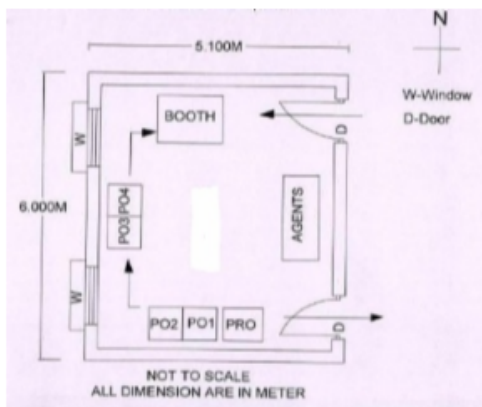

নির্বাচক নিবন্ধন আধিকারিকের স্বাক্ষর

Nazri Naksha

Google Map View

Polling Station Building Front View

Polling Station Front View

Cad View

Key MAP View

1 নাম : অমৃতা মনি ঘোষ স্বামীর নাম: আশিস কুমার ঘোষ বাড়ির নং : n0061 বয়স : 41 লিঙ্গ : মহিলা	CBF2558880 ফটো উপলব্ধ	2 নাম : আশিস কুমার ঘোষ পিতার নাম: অজিত কুমার ঘোষ বাড়ির নং : n0048 বয়স : 55 লিঙ্গ : পুরুষ	CBF0116202 ফটো উপলব্ধ	3 নাম : ভবানী মুখার্জী(অধিকারী) স্বামীর নাম: সুজন অধিকারী বাড়ির নং : n0049 বয়স : 31 লিঙ্গ : মহিলা	AAF1641034 ফটো উপলব্ধ
4 নাম : সঞ্জয় অধিকারী পিতার নাম: স্বপন অধিকারী বাড়ির নং : n0049 বয়স : 50 লিঙ্গ : পুরুষ	AAF2466910 ফটো উপলব্ধ	5 নাম : নমিতা অধিকারী স্বামীর নাম: স্বপন অধিকারী বাড়ির নং : n0049 বয়স : 62 লিঙ্গ : মহিলা	AAF2467017 ফটো উপলব্ধ	6 নাম : শোভন অধিকারী পিতার নাম: সঞ্জয় অধিকারী বাড়ির নং : n0238 বয়স : 28 লিঙ্গ : পুরুষ	AAF1998798 ফটো উপলব্ধ
7 নাম : সুজন অধিকারী পিতার নাম: স্বপন অধিকারী বাড়ির নং : n0049 বয়স : 50 লিঙ্গ : পুরুষ	CBF2215275 ফটো উপলব্ধ	8 নাম : মিনু গায়েন পিতার নাম: প্রভাষ গায়েন বাড়ির নং : নং000 বয়স : 28 লিঙ্গ : মহিলা	XCZ1668490 ফটো উপলব্ধ	9 নাম : মান্নি চৌধুরী পিতার নাম: মনু চৌধুরী বাড়ির নং : এন000 বয়স : 25 লিঙ্গ : মহিলা	AAF2160166 ফটো উপলব্ধ
10 নাম : মিতু চৌধুরী স্বামীর নাম: মধু সুধন চৌধুরী বাড়ির নং : নং000 বয়স : 26 লিঙ্গ : মহিলা	AAF2652766 ফটো উপলব্ধ	11 নাম : ফাল্গুনী দাশ স্বামীর নাম: শুভাশিস দাশ বাড়ির নং : n0210 বয়স : 60 লিঙ্গ : মহিলা	AAF1752112 ফটো উপলব্ধ	12 নাম : প্রসাদি দাস স্বামীর নাম: হরিপদ দাস বাড়ির নং : n0235 বয়স : 27 লিঙ্গ : মহিলা	AAF1998764 ফটো উপলব্ধ
13 নাম : মান্নি দাস স্বামীর নাম: সন্তোষ কুমার দাস বাড়ির নং : n0055 বয়স : 31 লিঙ্গ : মহিলা	AAF1752047 ফটো উপলব্ধ	14 নাম : সন্তোষ কুমার দাস পিতার নাম: নারায়ন দাস বাড়ির নং : n0055 বয়স : 42 লিঙ্গ : পুরুষ	CBF2216778 ফটো উপলব্ধ	15 নাম : সরস্বতী দাস স্বামীর নাম: নারায়ন দাস বাড়ির নং : n0055 বয়স : 58 লিঙ্গ : মহিলা	WB/42/291/465369 ফটো উপলব্ধ
16 নাম : প্রীতম দাস পিতার নাম: বিজন কুমার দাস বাড়ির নং : n0050 বয়স : 33 লিঙ্গ : পুরুষ	AAF1527498 ফটো উপলব্ধ	17 নাম : রাধারাণী দাস স্বামীর নাম: করনাসিন্দু দাস বাড়ির নং : n0050 বয়স : 45 লিঙ্গ : মহিলা	AAF0870204 ফটো উপলব্ধ	18 নাম : সুপ্রিয়া দাস স্বামীর নাম: কৃপাসিন্দু দাস বাড়ির নং : n0050 বয়স : 40 লিঙ্গ : মহিলা	AAF1427186 ফটো উপলব্ধ
19 নাম : মুগাক্ষ দাস পিতার নাম: মিলন দাস বাড়ির নং : এন0000 বয়স : 25 লিঙ্গ : পুরুষ	AAF2144335 ফটো উপলব্ধ	20 নাম : কৃপাসিন্দু দাস পিতার নাম: তীর্থনারায়ন দাস বাড়ির নং : n0050 বয়স : 48 লিঙ্গ : পুরুষ	CBF1758176 ফটো উপলব্ধ	21 নাম : করনাসিন্দু দাস পিতার নাম: তীর্থনারায়ন দাস বাড়ির নং : n0050 বয়স : 49 লিঙ্গ : পুরুষ	WB/42/291/465562 ফটো উপলব্ধ
22 নাম : দীনবন্ধু দাস পিতার নাম: তীর্থনারায়ন দাস বাড়ির নং : n0050 বয়স : 54 লিঙ্গ : পুরুষ	WB/42/291/465245 ফটো উপলব্ধ	23 নাম : অমিত কুমার দাস পিতার নাম: অশোক দাস বাড়ির নং : n0035 বয়স : 41 লিঙ্গ : পুরুষ	CBF2561587 ফটো উপলব্ধ	24 নাম : বাসন্তী দাস স্বামীর নাম: অশোক দাস বাড়ির নং : n0035 বয়স : 60 লিঙ্গ : মহিলা	WB/42/291/465505 ফটো উপলব্ধ
25 নাম : অশোক দাস পিতার নাম: পশুপতি দাস বাড়ির নং : n0035 বয়স : 69 লিঙ্গ : পুরুষ	WB/42/291/465167 ফটো উপলব্ধ	26 নাম : তন্দ্রা দাস স্বামীর নাম: শ্যামসুন্দর দাস বাড়ির নং : n0033 বয়স : 49 লিঙ্গ : মহিলা	WB/42/291/465164 ফটো উপলব্ধ	27 নাম : শ্যামসুন্দর দাস পিতার নাম: দীপক দাস বাড়ির নং : n0033 বয়স : 53 লিঙ্গ : পুরুষ	CBF2561660 ফটো উপলব্ধ
28 নাম : চৈতালী দাস স্বামীর নাম: নন্দদুলাল দাস বাড়ির নং : n0033 বয়স : 43 লিঙ্গ : মহিলা	CBF2561652 ফটো উপলব্ধ	29 নাম : নন্দদুলাল দাস পিতার নাম: দীপক দাস বাড়ির নং : n0033 বয়স : 54 লিঙ্গ : পুরুষ	CBF2561645 ফটো উপলব্ধ	30 নাম : বনলতা দাস স্বামীর নাম: বিজনকুমার দাস বাড়ির নং : n0026 বয়স : 54 লিঙ্গ : মহিলা	WB/42/291/465448 ফটো উপলব্ধ