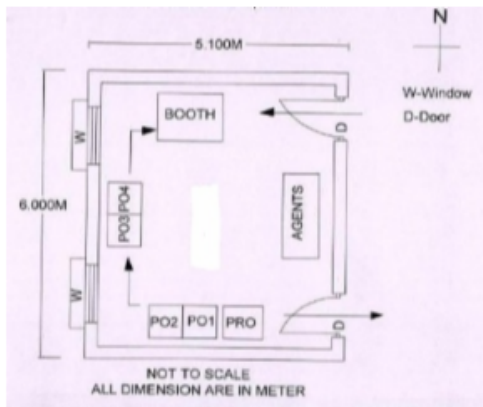

নির্বাচক নিবন্ধন আধিকারিকের স্বাক্ষর

Nazri Naksha

Google Map View

Polling Station Building Front View

Polling Station Front View

Cad View

Key MAP View

1 নাম : ০০০০০০ ০০০০০০ পিতার নাম: ০০০০০০০ ০০০ বাড়ির নং : নং084 বয়স : 26 লিঙ্গ : মহিলা	MWB7056955	ফটো উপলব্ধ	2 নাম : দীনবন্ধু সাহা পিতার নাম: রাজাধর সাহা বাড়ির নং : নং 000 বয়স : 24 লিঙ্গ : পুরুষ	AAF2643864	ফটো উপলব্ধ	3 নাম : আরাধনা সাহা পিতার নাম: বলরাম সাহা বাড়ির নং : এন085 বয়স : 25 লিঙ্গ : মহিলা	AAF2108389	ফটো উপলব্ধ
4 নাম : শুশুড়ি গড়াই স্বামীর নাম: মনোরঞ্জন গড়াই বাড়ির নং : n0001 বয়স : 81 লিঙ্গ : মহিলা	AAF2474278	ফটো উপলব্ধ	5 নাম : প্রিয়া গড়াই পিতার নাম: সাহেব গড়াই বাড়ির নং : নং 002 বয়স : 22 লিঙ্গ : মহিলা	AAF2808756	ফটো উপলব্ধ	6 নাম : বিষ্ণু গড়াই পিতার নাম: রাসেশ্বর গড়াই বাড়ির নং : এন0001 বয়স : 23 লিঙ্গ : পুরুষ	AAF2808822	ফটো উপলব্ধ
7 নাম : রাসেশ্বর গড়াই পিতার নাম: মনোরঞ্জন গড়াই বাড়ির নং : n0001 বয়স : 50 লিঙ্গ : পুরুষ	AAF2474260	ফটো উপলব্ধ	8 নাম : কৃষ্ণ গড়াই পিতার নাম: রাসেশ্বর গড়াই বাড়ির নং : n0117 বয়স : 28 লিঙ্গ : পুরুষ	AAF1998996	ফটো উপলব্ধ	9 নাম : চন্দনা গড়াই স্বামীর নাম: সাহেব গড়াই বাড়ির নং : n0002 বয়স : 40 লিঙ্গ : মহিলা	CBF2563179	ফটো উপলব্ধ
10 নাম : সাহেব গড়াই পিতার নাম: নিবারন গড়াই বাড়ির নং : n0002 বয়স : 45 লিঙ্গ : পুরুষ	CBF2563161	ফটো উপলব্ধ	11 নাম : ফাল্গুনী গড়াই স্বামীর নাম: রাসেশ্বর গড়াই বাড়ির নং : n0001 বয়স : 40 লিঙ্গ : মহিলা	CBF2563153	ফটো উপলব্ধ	12 নাম : সন্ধ্যা গড়াই স্বামীর নাম: নিবারন গড়াই বাড়ির নং : n0005 বয়স : 80 লিঙ্গ : মহিলা	AAF2474096	ফটো উপলব্ধ
13 নাম : সুন্দরী গড়াই (মন্ডল) স্বামীর নাম: কৃষ্ণ গড়াই বাড়ির নং : n0142 বয়স : 27 লিঙ্গ : মহিলা	AAF2022770	ফটো উপলব্ধ	14 নাম : বিপাশা সাহা গাঙ্গুলী স্বামীর নাম: গৌতম গাঙ্গুলী বাড়ির নং : n0003 বয়স : 49 লিঙ্গ : মহিলা	AAF2474377	ফটো উপলব্ধ	15 নাম : গৌতম গাঙ্গুলী পিতার নাম: স্বর্গীয় অজিত গাঙ্গুলী বাড়ির নং : n0003 বয়স : 58 লিঙ্গ : পুরুষ	AAF2474351	ফটো উপলব্ধ
16 নাম : দোয়েল গাঙ্গুলী পিতার নাম: গৌতম গাঙ্গুলী বাড়ির নং : এন0003 বয়স : 21 লিঙ্গ : মহিলা	AAF2925592	ফটো উপলব্ধ	17 নাম : রাজবানু বিবি স্বামীর নাম: রসুল সেখ বাড়ির নং : এন025 বয়স : 54 লিঙ্গ : মহিলা	AAF1999002	ফটো উপলব্ধ	18 নাম : জয়দেব ভূইমালী পিতার নাম: সমীর ভূইমালী বাড়ির নং : n0012 বয়স : 30 লিঙ্গ : পুরুষ	AAF1752260	ফটো উপলব্ধ
19 নাম : সন্ধ্যা ভূইমালী স্বামীর নাম: সমীর ভূইমালী বাড়ির নং : n0012 বয়স : 49 লিঙ্গ : মহিলা	WB/42/291/489133	ফটো উপলব্ধ	20 নাম : সমীর ভূইমালী পিতার নাম: অশ্বিনী ভূইমালী বাড়ির নং : n0012 বয়স : 53 লিঙ্গ : পুরুষ	WB/42/291/489011	ফটো উপলব্ধ	21 নাম : মেনকা ভূইমালী স্বামীর নাম: বাপী ভূইমালী বাড়ির নং : n0004 বয়স : 48 লিঙ্গ : মহিলা	WB/42/291/489154	ফটো উপলব্ধ
22 নাম : রকি ভূইমালী পিতার নাম: সুনীল ভূইমালী বাড়ির নং : n0004 বয়স : 31 লিঙ্গ : পুরুষ	AAF1850122	ফটো উপলব্ধ	23 নাম : সুনীল ভূইমালী পিতার নাম: জগন্নাথ ভূইমালী বাড়ির নং : n0004 বয়স : 52 লিঙ্গ : পুরুষ	WB/42/291/489202	ফটো উপলব্ধ	24 নাম : সনকা ভূইমালী স্বামীর নাম: জগন্নাথ ভূইমালী বাড়ির নং : n0004 বয়স : 74 লিঙ্গ : মহিলা	WB/42/291/489155	ফটো উপলব্ধ
25 নাম : জগন্নাথ ভূইমালী পিতার নাম: রাখহরি ভূইমালী বাড়ির নং : n0004 বয়স : 77 লিঙ্গ : পুরুষ	WB/42/291/489093	ফটো উপলব্ধ	26 নাম : রিংকি ভূইমালী স্বামীর নাম: রকি ভূইমালী বাড়ির নং : এন0004 বয়স : 26 লিঙ্গ : মহিলা	AAF2108470	ফটো উপলব্ধ	27 নাম : সুমিতা ভূইমালী স্বামীর নাম: জয়দেব ভূইমালী বাড়ির নং : এন0012 বয়স : 24 লিঙ্গ : মহিলা	AAF2751766	ফটো উপলব্ধ
28 নাম : সুমনা মন্ডল স্বামীর নাম: সজল সাহা বাড়ির নং : n0123 বয়স : 35 লিঙ্গ : মহিলা	AAF1999051	ফটো উপলব্ধ	29 নাম : শীউলী মল স্বামীর নাম: মাখন মল বাড়ির নং : নং000 বয়স : 23 লিঙ্গ : মহিলা	AAF2751691	ফটো উপলব্ধ	30 নাম : খুকু মনি মাল স্বামীর নাম: বিদ্যুৎ মাল বাড়ির নং : নং128 বয়স : 23 লিঙ্গ : মহিলা	AAF2751758	ফটো উপলব্ধ