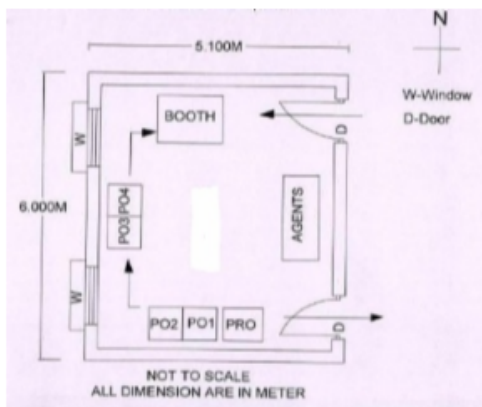

নির্বাচক নিবন্ধন আধিকারিকের স্বাক্ষর

Nazri Naksha

Google Map View

Polling Station Building Front View

Polling Station Front View

Cad View

Key MAP View

1	AAF1087162	নাম : তাপসী ঘোষ স্বামীর নাম: বিপ্লব ঘোষ বাড়ির নং : এন0192 বয়স : 43 লিঙ্গ : মহিলা	ফটো উপলব্ধ	2	AAF1069541	নাম : স্বপন দে পিতার নাম: জীতেন্দ্রলাল দে বাড়ির নং : n0182 বয়স : 65 লিঙ্গ : পুরুষ	ফটো উপলব্ধ	3	CBF0119115	নাম : রাজা মুখার্জী পিতার নাম: ইন্দ্রনাথ মুখার্জী বাড়ির নং : n0175 বয়স : 49 লিঙ্গ : পুরুষ	ফটো উপলব্ধ
4	WB/34/239/435625	নাম : চঞ্চল ব্যানার্জী পিতার নাম: অক্ষয় ব্যানার্জী বাড়ির নং : n0173 বয়স : 53 লিঙ্গ : পুরুষ	ফটো উপলব্ধ	5	AAF1752583	নাম : আরতী গুপ্তা মায়ের নাম: বিদুরবালা গুপ্তা বাড়ির নং : n0170 বয়স : 36 লিঙ্গ : মহিলা	ফটো উপলব্ধ	6	CBF0117226	নাম : বিদুরবালা গুপ্তা স্বামীর নাম: ত্রিলোকিরাম গুপ্তা বাড়ির নং : n0170 বয়স : 73 লিঙ্গ : মহিলা	ফটো উপলব্ধ
7	CBF2632883	নাম : পুষ্পাঞ্জলি পন্ডা স্বামীর নাম: বিদ্যাৎকুমার পাণ্ডা বাড়ির নং : n0164 বয়স : 49 লিঙ্গ : মহিলা	ফটো উপলব্ধ	8	CBF2632875	নাম : বিদ্যাৎ কুমার চ্যাটার্জী পিতার নাম: সদানন্দ পাণ্ডা বাড়ির নং : n0163 বয়স : 54 লিঙ্গ : পুরুষ	ফটো উপলব্ধ	9	CBF2862886	নাম : অনিল গঙ্গাপুত্র পিতার নাম: রামপ্রসাদ গঙ্গাপুত্র বাড়ির নং : n0159 বয়স : 38 লিঙ্গ : পুরুষ	ফটো উপলব্ধ
10	AAF1527977	নাম : গোপি ডোম মায়ের নাম: পূর্ণিমা ডোম বাড়ির নং : এন000 বয়স : 34 লিঙ্গ : পুরুষ	ফটো উপলব্ধ	11	CBF2862787	নাম : পূর্ণিমা ডোম স্বামীর নাম: বৈশাখী ডোম বাড়ির নং : n0154 বয়স : 55 লিঙ্গ : মহিলা	ফটো উপলব্ধ	12	CBF2862753	নাম : সুলগা রায় স্বামীর নাম: উৎপল রায় বাড়ির নং : n0151 বয়স : 38 লিঙ্গ : মহিলা	ফটো উপলব্ধ
13	CBF2862746	নাম : উৎপল রায় পিতার নাম: ধীরেন রায় বাড়ির নং : n0150 বয়স : 45 লিঙ্গ : পুরুষ	ফটো উপলব্ধ	14	AAF1335652	নাম : শোভনা ব্যানার্জী স্বামীর নাম: রাজেশ ব্যানার্জী বাড়ির নং : n0149 বয়স : 36 লিঙ্গ : মহিলা	ফটো উপলব্ধ	15	CBF2862738	নাম : রাজেশ ব্যানার্জী পিতার নাম: অক্ষয় ব্যানার্জী বাড়ির নং : n0149 বয়স : 49 লিঙ্গ : পুরুষ	ফটো উপলব্ধ
16	CBF2862712	নাম : কার্তিক মণ্ডল পিতার নাম: পবন মণ্ডল বাড়ির নং : n0147 বয়স : 56 লিঙ্গ : পুরুষ	ফটো উপলব্ধ	17	CBF2862704	নাম : চন্দ্রিকা ভট্টাচার্য্য স্বামীর নাম: সঞ্জল ভট্টাচার্য্য বাড়ির নং : n0146 বয়স : 52 লিঙ্গ : মহিলা	ফটো উপলব্ধ	18	AAF1069533	নাম : কৃষ্ণা দে স্বামীর নাম: স্বপন দে বাড়ির নং : n0139 বয়স : 59 লিঙ্গ : মহিলা	ফটো উপলব্ধ
19	CBF2862639	নাম : মনোজিত চক্রবর্তী পিতার নাম: শঙ্কর চরন চক্রবর্তী বাড়ির নং : n0137 বয়স : 61 লিঙ্গ : পুরুষ	ফটো উপলব্ধ	20	CBF2862597	নাম : কবিতা চ্যাটার্জী স্বামীর নাম: রমেশ চ্যাটার্জী বাড়ির নং : n0131 বয়স : 58 লিঙ্গ : মহিলা	ফটো উপলব্ধ	21	CBF2862555	নাম : তন্দ্রা চৌধুরী পিতার নাম: ধনঞ্জয় চৌধুরী বাড়ির নং : n0127 বয়স : 64 লিঙ্গ : মহিলা	ফটো উপলব্ধ
22	AAF1752773	নাম : দিপালি গঙ্গাপুত্র স্বামীর নাম: উত্তম গঙ্গাপুত্র বাড়ির নং : n0121 বয়স : 38 লিঙ্গ : মহিলা	ফটো উপলব্ধ	23	CBF2862407	নাম : অজয় চক্রবর্তী পিতার নাম: গৌড়র চরন চক্রবর্তী বাড়ির নং : n0064 বয়স : 55 লিঙ্গ : পুরুষ	ফটো উপলব্ধ	24	CBF2862399	নাম : মঞ্জুলা চক্রবর্তী স্বামীর নাম: অজয় চক্রবর্তী বাড়ির নং : n0002 বয়স : 48 লিঙ্গ : মহিলা	ফটো উপলব্ধ
25	AAF2102242	নাম : কালী গঙ্গাপুত্র অন্যান্য: অনিল গঙ্গাপুত্র বাড়ির নং : এন000 বয়স : 25 লিঙ্গ : পুরুষ	ফটো উপলব্ধ	26	AAF2102051	নাম : মৌসুমি ব্যানার্জী পিতার নাম: চঞ্চল ব্যানার্জী বাড়ির নং : এন0173 বয়স : 26 লিঙ্গ : মহিলা	ফটো উপলব্ধ	27	SIP1036797	নাম : সম্পা মন্ডল পিতার নাম: কুমার মন্ডল বাড়ির নং : পন্ডা পাড়া বয়স : 35 লিঙ্গ : মহিলা	ফটো উপলব্ধ
28	AAF1923606	নাম : সৌভিক সরকার পিতার নাম: কৃষ্ণেন্দু সরকার বাড়ির নং : n0127 বয়স : 29 লিঙ্গ : পুরুষ	ফটো উপলব্ধ	29	AAF1069699	নাম : মেঘনাথ সাহা পিতার নাম: গোবিন্দ সাহা বাড়ির নং : n0187 বয়স : 44 লিঙ্গ : পুরুষ	ফটো উপলব্ধ	30	AAF1069681	নাম : মিতালী সাহা স্বামীর নাম: মেঘনাথ সাহা বাড়ির নং : n0186 বয়স : 42 লিঙ্গ : মহিলা	ফটো উপলব্ধ