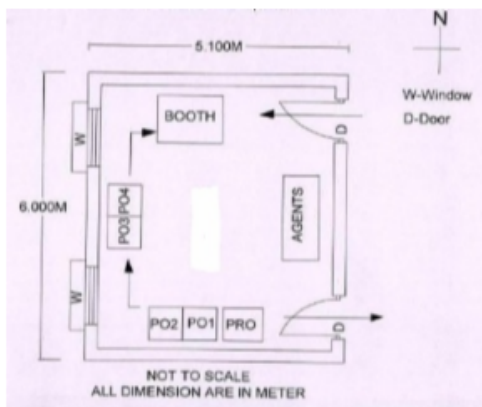

নির্বাচক নিবন্ধন আধিকারিকের স্বাক্ষর

Nazri Naksha

Google Map View

Polling Station Building Front View

Polling Station Front View

Cad View

Key MAP View

1 নাম : স্বামী কৃষ্ণানন্দ সরস্বতী পিতার নাম : স্বামী নিগমানন্দ সরস্বতী দেব বাড়ির নং : n0190 বয়স : 66 লিঙ্গ : পুরুষ	AAF1440734 ফটো উপলব্ধ	2 নাম : প্রতিমা লেট স্বামীর নাম : বাবলু লেট বাড়ির নং : এন000 বয়স : 38 লিঙ্গ : মহিলা	RSR0076406 ফটো উপলব্ধ	Q 3 নাম : রমেশ চ্যাটার্জী পিতার নাম : শ্রীমান চ্যাটার্জী বাড়ির নং : নং000 বয়স : 66 লিঙ্গ : পুরুষ	CBF2862605 ফটো উপলব্ধ
4 নাম : মমতা দাঁ স্বামীর নাম : অরুণম দাঁ বাড়ির নং : n0137 বয়স : 41 লিঙ্গ : মহিলা	CBF2697415 ফটো উপলব্ধ	5 নাম : প্রীতি দাস (দত্ত) স্বামীর নাম : অসীম কুমার দাস বাড়ির নং : n0054 বয়স : 34 লিঙ্গ : মহিলা	AAF1753136 ফটো উপলব্ধ	6 নাম : অসীম কুমার দাস পিতার নাম : শম্ভুনাথ দাস বাড়ির নং : n0054 বয়স : 41 লিঙ্গ : পুরুষ	CBF2568608 ফটো উপলব্ধ
7 নাম : অরিন্দম দাস পিতার নাম : শম্ভু দাস বাড়ির নং : n0054 বয়স : 37 লিঙ্গ : পুরুষ	CBF2862837 ফটো উপলব্ধ	8 নাম : জয়ন্তী দাস স্বামীর নাম : শম্ভু দাস বাড়ির নং : n0054 বয়স : 67 লিঙ্গ : মহিলা	CBF2862829 ফটো উপলব্ধ	9 নাম : শম্ভুনাথ দাস পিতার নাম : কালীপদ দাস বাড়ির নং : n0007 বয়স : 77 লিঙ্গ : পুরুষ	CBF0119123 ফটো উপলব্ধ
10 নাম : বাবলু লেট পিতার নাম : লেবু লেট বাড়ির নং : এন000 বয়স : 44 লিঙ্গ : পুরুষ	RSR0076398 ফটো উপলব্ধ	11 নাম : শম্ভুনাথ আচার্য পিতার নাম : শ্যামল আচার্য বাড়ির নং : নং00 বয়স : 41 লিঙ্গ : পুরুষ	CBF2596831 ফটো উপলব্ধ	12 নাম : বর্নালী আচার্য স্বামীর নাম : শম্ভুনাথ আচার্য বাড়ির নং : এন00 বয়স : 25 লিঙ্গ : মহিলা	AAF2615458 ফটো উপলব্ধ
13 নাম : মালা পান্ডা স্বামীর নাম : উজ্জল কুমার পান্ডা বাড়ির নং : এন0000 বয়স : 38 লিঙ্গ : মহিলা	AAF2164572 ফটো উপলব্ধ	14 নাম : সোমনাথ আচার্য পিতার নাম : সর্বেশ্বর আচার্য বাড়ির নং : এন0000 বয়স : 43 লিঙ্গ : পুরুষ	BXX2955920 ফটো উপলব্ধ	15 নাম : সুমিত্রা আচার্য স্বামীর নাম : সোমনাথ আচার্য বাড়ির নং : এন000 বয়স : 37 লিঙ্গ : মহিলা	IMW1673383 ফটো উপলব্ধ
16 নাম : রিয়া দাস পিতার নাম : স্বপন দাস বাড়ির নং : এন0000 বয়স : 32 লিঙ্গ : মহিলা	YDA1919711 ফটো উপলব্ধ	17 নাম : সন্ধ্যা আচার্য স্বামীর নাম : বিষ্ণুপদ আচার্য বাড়ির নং : n0231 বয়স : 82 লিঙ্গ : মহিলা	AAF1831833 ফটো উপলব্ধ	18 নাম : ভোলা আচার্য পিতার নাম : বিষ্ণুপদ আচার্য বাড়ির নং : n0231 বয়স : 45 লিঙ্গ : পুরুষ	AAF1773092 ফটো উপলব্ধ
19 নাম : সাধনা চ্যাটার্জী স্বামীর নাম : দেবী চরণ চ্যাটার্জী বাড়ির নং : পান্ডা পাড়া বয়স : 54 লিঙ্গ : মহিলা	AAF2745651 ফটো উপলব্ধ	20 নাম : মণীষা চ্যাটার্জী পিতার নাম : দেবী চরণ চ্যাটার্জী বাড়ির নং : পান্ডা পাড়া বয়স : 24 লিঙ্গ : মহিলা	AAF2752327 ফটো উপলব্ধ	21 নাম : উজ্জল কুমার পান্ডা পিতার নাম : গোপাল পান্ডা বাড়ির নং : এন000 বয়স : 53 লিঙ্গ : মহিলা	AAF2105781 ফটো উপলব্ধ
22 নাম : রোহিত পান্ডা পিতার নাম : উজ্জল কুমার পান্ডা বাড়ির নং : নং00 বয়স : 21 লিঙ্গ : পুরুষ	AAF2886539 ফটো উপলব্ধ	23 নাম : সংযুক্তা পাল স্বামীর নাম : কল্যাণ আশীষ পাল বাড়ির নং : তারাপাঠ বয়স : 24 লিঙ্গ : মহিলা	AAF2886471 ফটো উপলব্ধ	24 নাম : প্রবীর কুমার পাল পিতার নাম : বুদ্ধদেব পাল বাড়ির নং : n0070 বয়স : 62 লিঙ্গ : পুরুষ	AAF2846137 ফটো উপলব্ধ
25 নাম : কল্যাণ আশীষ পাল পিতার নাম : প্রবীর কুমার পাল বাড়ির নং : n0070 বয়স : 38 লিঙ্গ : পুরুষ	CBF2915072 ফটো উপলব্ধ	26 নাম : সুলতা পাল স্বামীর নাম : প্রবীর পাল বাড়ির নং : n0070 বয়স : 55 লিঙ্গ : মহিলা	AAF2980241 ফটো উপলব্ধ	27 নাম : তপন কুমার মন্ডল পিতার নাম : কানাই মন্ডল বাড়ির নং : নং000 বয়স : 37 লিঙ্গ : পুরুষ	AZQ1190693 ফটো উপলব্ধ
28 নাম : নমিতা কর মায়ের নাম : নারায়নী কর বাড়ির নং : n0100 বয়স : 52 লিঙ্গ : মহিলা	CBF1824358 ফটো উপলব্ধ	29 নাম : বন্দনা কর মায়ের নাম : নারায়নী কর বাড়ির নং : n0100 বয়স : 46 লিঙ্গ : মহিলা	CBF2564318 ফটো উপলব্ধ	30 নাম : নারায়নী কর স্বামীর নাম : নিত্যগোপাল কর বাড়ির নং : n0100 বয়স : 69 লিঙ্গ : মহিলা	WB/42/291/471210 ফটো উপলব্ধ