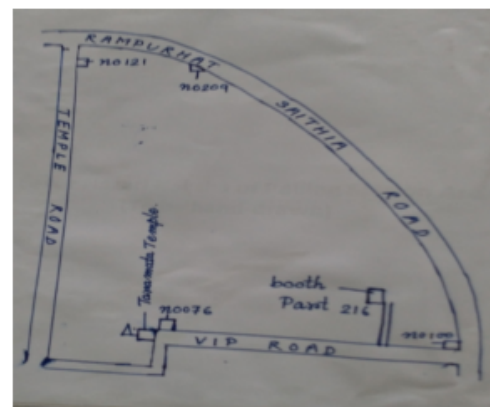

নির্বাচক নিবন্ধন আধিকারিকের স্বাক্ষর

Nazri Naksha

Google Map View

Polling Station Building Front View

Polling Station Front View

Cad View

Key MAP View

1 নাম : স্বামী কৃষ্ণানন্দ সরস্বতী পিতার নাম : স্বামী নিগমানন্দ সরস্বতী দেব বাড়ির নং : n0190 বয়স : 66 লিঙ্গ : পুরুষ	AAF1440734 ফটো উপলব্ধ	2 নাম : প্রতিমা লেট স্বামীর নাম : বাবলু লেট বাড়ির নং : এন000 বয়স : 38 লিঙ্গ : মহিলা	RSR0076406 ফটো উপলব্ধ	Q 3 নাম : রমেশ চ্যাটার্জী পিতার নাম : শ্রীমান চ্যাটার্জী বাড়ির নং : নং000 বয়স : 66 লিঙ্গ : পুরুষ	CBF2862605 ফটো উপলব্ধ
4 নাম : মমতা দাঁ স্বামীর নাম : অরুণম দাঁ বাড়ির নং : n0137 বয়স : 41 লিঙ্গ : মহিলা	CBF2697415 ফটো উপলব্ধ	5 নাম : প্রীতি দাস (দত্ত) স্বামীর নাম : অসীম কুমার দাস বাড়ির নং : n0054 বয়স : 34 লিঙ্গ : মহিলা	AAF1753136 ফটো উপলব্ধ	6 নাম : অসীম কুমার দাস পিতার নাম : শম্ভুনাথ দাস বাড়ির নং : n0054 বয়স : 41 লিঙ্গ : পুরুষ	CBF2568608 ফটো উপলব্ধ
7 নাম : অরিন্দম দাস পিতার নাম : শম্ভু দাস বাড়ির নং : n0054 বয়স : 37 লিঙ্গ : পুরুষ	CBF2862837 ফটো উপলব্ধ	8 নাম : জয়ন্তী দাস স্বামীর নাম : শম্ভু দাস বাড়ির নং : n0054 বয়স : 67 লিঙ্গ : মহিলা	CBF2862829 ফটো উপলব্ধ	9 নাম : শম্ভুনাথ দাস পিতার নাম : কালীপদ দাস বাড়ির নং : n0007 বয়স : 77 লিঙ্গ : পুরুষ	CBF0119123 ফটো উপলব্ধ
10 নাম : বাবলু লেট পিতার নাম : লেবু লেট বাড়ির নং : এন000 বয়স : 44 লিঙ্গ : পুরুষ	RSR0076398 ফটো উপলব্ধ	11 নাম : শম্ভুনাথ আচার্য পিতার নাম : শ্যামল আচার্য বাড়ির নং : নং00 বয়স : 41 লিঙ্গ : পুরুষ	CBF2596831 ফটো উপলব্ধ	12 নাম : বর্নালী আচার্য স্বামীর নাম : শম্ভুনাথ আচার্য বাড়ির নং : এন00 বয়স : 25 লিঙ্গ : মহিলা	AAF2615458 ফটো উপলব্ধ
13 নাম : মালা পান্ডা স্বামীর নাম : উজ্জল কুমার পান্ডা বাড়ির নং : এন0000 বয়স : 38 লিঙ্গ : মহিলা	AAF2164572 ফটো উপলব্ধ	14 নাম : সোমনাথ আচার্য পিতার নাম : সর্বেশ্বর আচার্য বাড়ির নং : এন0000 বয়স : 43 লিঙ্গ : পুরুষ	BXX2955920 ফটো উপলব্ধ	15 নাম : সুমিত্রা আচার্য স্বামীর নাম : সোমনাথ আচার্য বাড়ির নং : এন000 বয়স : 37 লিঙ্গ : মহিলা	IMW1673383 ফটো উপলব্ধ
16 নাম : রিয়া দাস পিতার নাম : স্বপন দাস বাড়ির নং : এন0000 বয়স : 32 লিঙ্গ : মহিলা	YDA1919711 ফটো উপলব্ধ	17 নাম : সন্ধ্যা আচার্য স্বামীর নাম : বিষ্ণুপদ আচার্য বাড়ির নং : n0231 বয়স : 82 লিঙ্গ : মহিলা	AAF1831833 ফটো উপলব্ধ	18 নাম : ভোলা আচার্য পিতার নাম : বিষ্ণুপদ আচার্য বাড়ির নং : n0231 বয়স : 45 লিঙ্গ : পুরুষ	AAF1773092 ফটো উপলব্ধ
19 নাম : সাধনা চ্যাটার্জী স্বামীর নাম : দেবী চরণ চ্যাটার্জী বাড়ির নং : পান্ডা পাড়া বয়স : 54 লিঙ্গ : মহিলা	AAF2745651 ফটো উপলব্ধ	20 নাম : মণীষা চ্যাটার্জী পিতার নাম : দেবী চরণ চ্যাটার্জী বাড়ির নং : পান্ডা পাড়া বয়স : 24 লিঙ্গ : মহিলা	AAF2752327 ফটো উপলব্ধ	21 নাম : উজ্জল কুমার পান্ডা পিতার নাম : গোপাল পান্ডা বাড়ির নং : এন000 বয়স : 53 লিঙ্গ : মহিলা	AAF2105781 ফটো উপলব্ধ
22 নাম : রোহিত পান্ডা পিতার নাম : উজ্জল কুমার পান্ডা বাড়ির নং : নং00 বয়স : 21 লিঙ্গ : পুরুষ	AAF2886539 ফটো উপলব্ধ	23 নাম : সংযুক্তা পাল স্বামীর নাম : কল্যাণ আশীষ পাল বাড়ির নং : তারাপাঠ বয়স : 24 লিঙ্গ : মহিলা	AAF2886471 ফটো উপলব্ধ	24 নাম : প্রবীর কুমার পাল পিতার নাম : বুদ্ধদেব পাল বাড়ির নং : n0070 বয়স : 62 লিঙ্গ : পুরুষ	AAF2846137 ফটো উপলব্ধ
25 নাম : কল্যাণ আশীষ পাল পিতার নাম : প্রবীর কুমার পাল বাড়ির নং : n0070 বয়স : 38 লিঙ্গ : পুরুষ	CBF2915072 ফটো উপলব্ধ	26 নাম : সুলতা পাল স্বামীর নাম : প্রবীর পাল বাড়ির নং : n0070 বয়স : 55 লিঙ্গ : মহিলা	AAF2980241 ফটো উপলব্ধ	27 নাম : তপন কুমার মন্ডল পিতার নাম : কানাই মন্ডল বাড়ির নং : নং000 বয়স : 37 লিঙ্গ : পুরুষ	AZQ1190693 ফটো উপলব্ধ
28 নাম : নমিতা কর মায়ের নাম : নারায়নী কর বাড়ির নং : n0100 বয়স : 52 লিঙ্গ : মহিলা	CBF1824358 ফটো উপলব্ধ	29 নাম : বন্দনা কর মায়ের নাম : নারায়নী কর বাড়ির নং : n0100 বয়স : 46 লিঙ্গ : মহিলা	CBF2564318 ফটো উপলব্ধ	30 নাম : নারায়নী কর স্বামীর নাম : নিত্যগোপাল কর বাড়ির নং : n0100 বয়স : 69 লিঙ্গ : মহিলা	WB/42/291/471210 ফটো উপলব্ধ