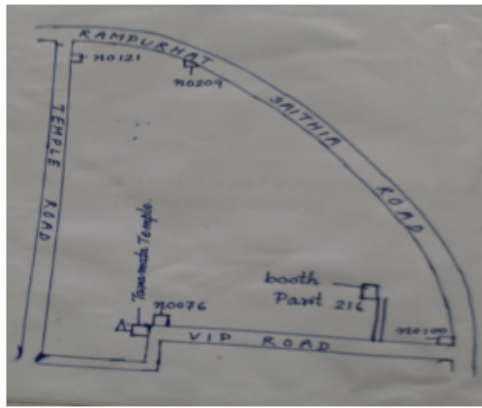

Nazri Naksha