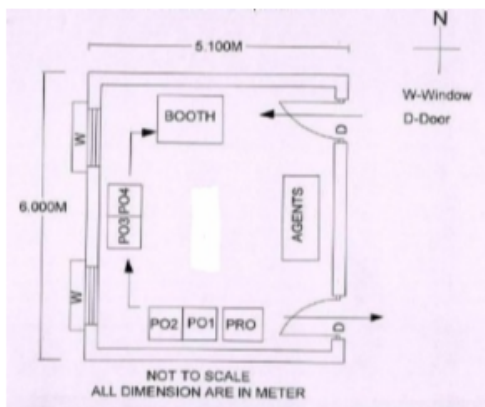

নির্বাচক নিবন্ধন আধিকারিকের স্বাক্ষর

Nazri Naksha

Google Map View

Polling Station Building Front View

Polling Station Front View

Cad View

Key MAP View

1 নাম : অরবিন্দ লেট পিতার নাম: বিনয় লেট বাড়ির নং : n0628 বয়স : 40 লিঙ্গ : পুরুষ	AAF1069459 ফটো উপলব্ধ	2 নাম : প্রসাদ মাল পিতার নাম: হারাধন মাল বাড়ির নং : n0618 বয়স : 37 লিঙ্গ : পুরুষ	CBF2871523 ফটো উপলব্ধ	3 নাম : উজ্জ্বল লেট পিতার নাম: সাধন কুমার লেট বাড়ির নং : n0177 বয়স : 39 লিঙ্গ : পুরুষ	CBF2862944 ফটো উপলব্ধ
4 নাম : চিন্ময়ী লেট স্বামীর নাম: সাধন লেট বাড়ির নং : n0177 বয়স : 57 লিঙ্গ : মহিলা	AAF1069806 ফটো উপলব্ধ	5 নাম : মৃশ্ময়ী চক্রবর্তী পিতার নাম: ব্যোমকেশ চক্রবর্তী বাড়ির নং : n0863 বয়স : 40 লিঙ্গ : পুরুষ	CBF2863058 ফটো উপলব্ধ	6 নাম : শিপ্রা মণ্ডল (সরকার) স্বামীর নাম: মানস কুমার মণ্ডল বাড়ির নং : n0872 বয়স : 49 লিঙ্গ : মহিলা	CBF2210136 ফটো উপলব্ধ
7 নাম : দিপিকা লেট অন্যান্য: অরবিন্দ লেট বাড়ির নং : এন0628 বয়স : 31 লিঙ্গ : মহিলা	AAF2114825 ফটো উপলব্ধ	8 নাম : সধিতা লেট স্বামীর নাম: উজ্জ্বল লেট বাড়ির নং : এন000 বয়স : 26 লিঙ্গ : মহিলা	AAF2114403 ফটো উপলব্ধ	9 নাম : ভবানী লেট পিতার নাম: সাধন লেট বাড়ির নং : n0177 বয়স : 40 লিঙ্গ : মহিলা	CBF2697886 ফটো উপলব্ধ
10 নাম : ময়না লেট স্বামীর নাম: তীর্থ লেট বাড়ির নং : n0264 বয়স : 30 লিঙ্গ : মহিলা	AAF1832112 ফটো উপলব্ধ	11 নাম : গঙ্গা লেট (সাই) স্বামীর নাম: ছবি লেট বাড়ির নং : n0174 বয়স : 32 লিঙ্গ : মহিলা	AAF1753912 ফটো উপলব্ধ	12 নাম : সোনামনি লেট পিতার নাম: লক্ষী লেট বাড়ির নং : n0174 বয়স : 39 লিঙ্গ : মহিলা	AAF1070200 ফটো উপলব্ধ
13 নাম : রিনী লেট স্বামীর নাম: তারক লেট বাড়ির নং : n0174 বয়স : 35 লিঙ্গ : মহিলা	AAF1336338 ফটো উপলব্ধ	14 নাম : ছায়া লেট স্বামীর নাম: পার্থ লেট বাড়ির নং : n0264 বয়স : 36 লিঙ্গ : মহিলা	AAF1832294 ফটো উপলব্ধ	15 নাম : দেবাজ্ঞন সেন পিতার নাম: দেবনারায়ণ সেন বাড়ির নং : n0264 বয়স : 32 লিঙ্গ : পুরুষ	AAF1528389 ফটো উপলব্ধ
16 নাম : সন্দীপ পিতার নাম: জয়ন্ত পাল বাড়ির নং : n0751 বয়স : 27 লিঙ্গ : পুরুষ	AAF1999820 ফটো উপলব্ধ	17 নাম : রাধারমন দাস পিতার নাম: গদাধর দাস বাড়ির নং : n0397 বয়স : 55 লিঙ্গ : পুরুষ	CBF2862563 ফটো উপলব্ধ	18 নাম : বাবলি ভট্টাচার্য্য স্বামীর নাম: সাগর ভট্টাচার্য্য বাড়ির নং : এন000 বয়স : 48 লিঙ্গ : মহিলা	LPP2348589 ফটো উপলব্ধ
19 নাম : বিকাশ মণ্ডল পিতার নাম: গদাধর মণ্ডল বাড়ির নং : এন0299 বয়স : 45 লিঙ্গ : পুরুষ	AAF1070119 ফটো উপলব্ধ	20 নাম : বিমান সাহা পিতার নাম: জলধর সাহা বাড়ির নং : n0005 বয়স : 39 লিঙ্গ : পুরুষ	HQS2677474 ফটো উপলব্ধ	21 নাম : বর্ননা মজুমদার স্বামীর নাম: শান্তনু পাল বাড়ির নং : N0000 বয়স : 37 লিঙ্গ : মহিলা	FNR2539914 ফটো উপলব্ধ
22 নাম : মনিষ পাণ্ডে পিতার নাম: চন্দ্রনাথ পাণ্ডে বাড়ির নং : 1206 বয়স : 37 লিঙ্গ : পুরুষ	AAF1753417 ফটো উপলব্ধ	23 নাম : বর্ষা লেট পিতার নাম: নিখিল লেট বাড়ির নং : 45 বয়স : 23 লিঙ্গ : মহিলা	AAF2844033 ফটো উপলব্ধ	24 নাম : সৌতম মন্ডল পিতার নাম: মদন মোহন মন্ডল বাড়ির নং : 01 বয়স : 40 লিঙ্গ : পুরুষ	LPP2359149 ফটো উপলব্ধ
25 নাম : শ্রীমতী ব্যানার্জী স্বামীর নাম: বাপ্পা ব্যানার্জী বাড়ির নং : এন000 বয়স : 37 লিঙ্গ : মহিলা	RSR1107796 ফটো উপলব্ধ	26 নাম : সেন্টু বায়েন পিতার নাম: জগদীশ বায়েন বাড়ির নং : এন000 বয়স : 36 লিঙ্গ : পুরুষ	RSR1118561 ফটো উপলব্ধ	Q 27 নাম : তন্ময় অধিকারী মায়ের নাম: দীপা অধিকারী বাড়ির নং : নং00 বয়স : 35 লিঙ্গ : পুরুষ	AAF2756328 ফটো উপলব্ধ
28 নাম : তুলশী অধিকারী মায়ের নাম: দীপা অধিকারী বাড়ির নং : নং00 বয়স : 27 লিঙ্গ : মহিলা	AAF2756518 ফটো উপলব্ধ	Q 29 নাম : রিম্পা চ্যাটার্জী পিতার নাম: রমেশ চ্যাটার্জী বাড়ির নং : নং000 বয়স : 31 লিঙ্গ : মহিলা	ZHR1967421 ফটো উপলব্ধ	30 নাম : মনিকা অধিকারী স্বামীর নাম: সন্তোষ কুমার অধিকারী বাড়ির নং : তারোপঠ বয়স : 42 লিঙ্গ : মহিলা	AEM1936301 ফটো উপলব্ধ