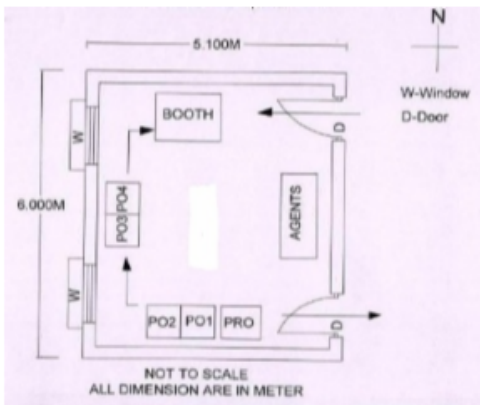

নির্বাচক নিবন্ধন আধিকারিকের স্বাক্ষর

Nazri Naksha

Google Map View

Polling Station Building Front View

Polling Station Front View

Cad View

Key MAP View

1	AAF1069871	ফটো উপলব্ধ	নাম : সুতপা সেন (শীল) স্বামীর নাম: সঞ্জয় কুমার সেন বাড়ির নং : n0187 বয়স : 46 লিঙ্গ : মহিলা	2	AAF1069897	ফটো উপলব্ধ	নাম : গণেশ মণ্ডল পিতার নাম: সত্যনারায়ণ মণ্ডল বাড়ির নং : n0855 বয়স : 64 লিঙ্গ : পুরুষ	3	AAF1428515	ফটো উপলব্ধ	নাম : ললিতা ভট্টাচার্য্য স্বামীর নাম: বিবেকানন্দ ভট্টাচার্য্য বাড়ির নং : n0295 বয়স : 46 লিঙ্গ : মহিলা
4	AAF1070002	ফটো উপলব্ধ	নাম : বিবেকানন্দ ভট্টাচার্য্য পিতার নাম: গৌরগোপাল ভট্টাচার্য্য বাড়ির নং : n0295 বয়স : 60 লিঙ্গ : পুরুষ	5	AAF1069954	ফটো উপলব্ধ	নাম : বিশ্বজিত পাল পিতার নাম: মধুসূদন পাল বাড়ির নং : n0294 বয়স : 38 লিঙ্গ : পুরুষ	6	CBF2862977	ফটো উপলব্ধ	নাম : শীলা চ্যাটার্জী স্বামীর নাম: জগন্নাথ চ্যাটার্জী বাড়ির নং : n0026 বয়স : 47 লিঙ্গ : মহিলা
7	CBF2862449	ফটো উপলব্ধ	নাম : বিজয়া সাহা স্বামীর নাম: অশোক সাহা বাড়ির নং : এন0106 বয়স : 50 লিঙ্গ : মহিলা	8	AAF1420124	ফটো উপলব্ধ	নাম : প্রভুনাথ মাল পিতার নাম: রাজকুমার মাল বাড়ির নং : এন000 বয়স : 35 লিঙ্গ : পুরুষ	9	AAF1070028	ফটো উপলব্ধ	নাম : কিশোর লেট পিতার নাম: দিবাকর লেট বাড়ির নং : n0296 বয়স : 57 লিঙ্গ : পুরুষ
10	AAF1069780	ফটো উপলব্ধ	নাম : শিখা পাল স্বামীর নাম: সদানন্দ পাল বাড়ির নং : এন000 বয়স : 57 লিঙ্গ : মহিলা	11	AAF1070226	ফটো উপলব্ধ	নাম : পূর্ণিমা মণ্ডল স্বামীর নাম: প্রশান্ত মণ্ডল বাড়ির নং : n0838 বয়স : 41 লিঙ্গ : মহিলা	12	AAF1070234	ফটো উপলব্ধ	নাম : প্রশান্ত মণ্ডল পিতার নাম: সুকদেব মণ্ডল বাড়ির নং : n0837 বয়স : 49 লিঙ্গ : পুরুষ
13	CBF2862514	ফটো উপলব্ধ	নাম : তিনকড়ি লেট পিতার নাম: বলাই লেট বাড়ির নং : n0830 বয়স : 51 লিঙ্গ : পুরুষ	Q 14	AAF1069822	ফটো উপলব্ধ	নাম : অরুণ সূত্রধর পিতার নাম: বিজয় সূত্রধর বাড়ির নং : বয়স : 55 লিঙ্গ : পুরুষ	Q 15	AAF2959773	ফটো উপলব্ধ	নাম : রানা সূত্রধর পিতার নাম: অরুণ সূত্রধর বাড়ির নং : এন0917 বয়স : 20 লিঙ্গ : পুরুষ
16	CBF1782010	ফটো উপলব্ধ	নাম : পারুল মাল স্বামীর নাম: দ্বিজপদ মাল বাড়ির নং : n0138 বয়স : 62 লিঙ্গ : মহিলা	17	CBF1781822	ফটো উপলব্ধ	নাম : সন্তোষ মাল পিতার নাম: দ্বিজপদ মাল বাড়ির নং : n0138 বয়স : 57 লিঙ্গ : পুরুষ	18	CBF1781830	ফটো উপলব্ধ	নাম : রহিতা মাল স্বামীর নাম: সন্তোষ মাল বাড়ির নং : n0138 বয়স : 54 লিঙ্গ : মহিলা
19	AAF1069657	ফটো উপলব্ধ	নাম : বিশ্বরূপ দাস পিতার নাম: মিহির কুমার দাস বাড়ির নং : n0676 বয়স : 38 লিঙ্গ : পুরুষ	20	AAF1832161	ফটো উপলব্ধ	নাম : বাপ্পা লেট পিতার নাম: কিশোর লেট বাড়ির নং : n0296 বয়স : 29 লিঙ্গ : পুরুষ	21	AAF1070127	ফটো উপলব্ধ	নাম : শ্যামল মণ্ডল পিতার নাম: কিরীটি মণ্ডল বাড়ির নং : n0300 বয়স : 38 লিঙ্গ : পুরুষ
22	AAF1070135	ফটো উপলব্ধ	নাম : ছন্দারানী মণ্ডল স্বামীর নাম: শ্যামল মণ্ডল বাড়ির নং : n0302 বয়স : 37 লিঙ্গ : মহিলা	23	AAF1753490	ফটো উপলব্ধ	নাম : গোরাজ সেন পিতার নাম: বীরেন সেন বাড়ির নং : n0306 বয়স : 30 লিঙ্গ : পুরুষ	24	AAF1831965	ফটো উপলব্ধ	নাম : কল্যান সেন মায়ের নাম: প্রসাদি সেন বাড়ির নং : n0306 বয়স : 29 লিঙ্গ : পুরুষ
25	CBF2309771	ফটো উপলব্ধ	নাম : সুমতি মণ্ডল স্বামীর নাম: কিরীটি মণ্ডল বাড়ির নং : n0310 বয়স : 60 লিঙ্গ : মহিলা	26	AAF2494359	ফটো উপলব্ধ	নাম : প্রসাদী সেন স্বামীর নাম: বীরেন সেন বাড়ির নং : n0306 বয়স : 49 লিঙ্গ : মহিলা	27	AAF1068329	ফটো উপলব্ধ	নাম : আকাল ধীবর মায়ের নাম: কলাবতী ধীবর বাড়ির নং : n0876 বয়স : 39 লিঙ্গ : পুরুষ
28	MYH2358919	ফটো উপলব্ধ	নাম : নিতাই কর্মকার পিতার নাম: উপানন্দ কর্মকার বাড়ির নং : n0309 বয়স : 45 লিঙ্গ : পুরুষ	29	AAF2958825	ফটো উপলব্ধ	নাম : সোমনাথ কর্মকার পিতার নাম: নিতাই কর্মকার বাড়ির নং : এন0309 বয়স : 21 লিঙ্গ : পুরুষ	30	CBF2865483	ফটো উপলব্ধ	নাম : হরিচরণ মাল পিতার নাম: জগন্নাথ মাল বাড়ির নং : এন0138 বয়স : 38 লিঙ্গ : পুরুষ