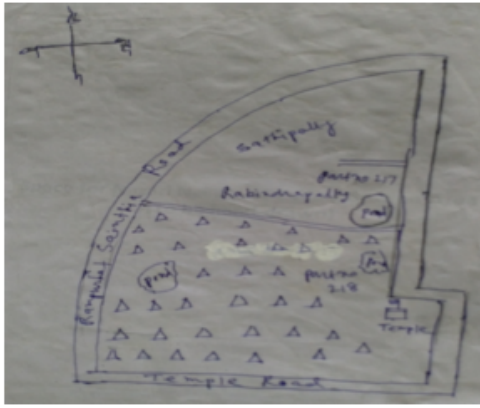

Nazri Naksha