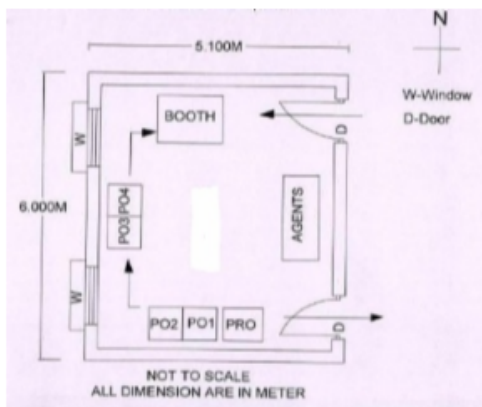

নির্বাচক নিবন্ধন আধিকারিকের স্বাক্ষর

Nazri Naksha

Google Map View

Polling Station Building Front View

Polling Station Front View

Cad View

Key MAP View

বিধানসভা নির্বাচনকেন্দ্রের নং, নাম : 292-হাঁসন
ভাগ নং, নাম : 1-গ্রাম-তারাপুর(পশ্চিম অংশ)