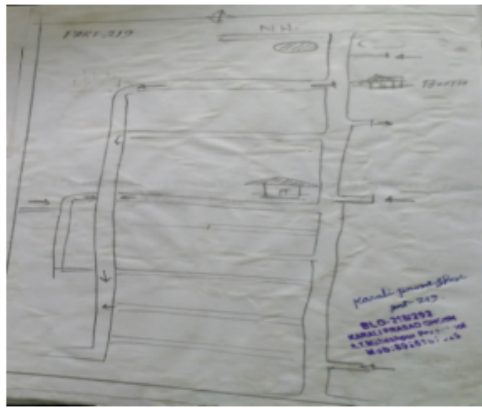

নির্বাচক নিবন্ধন আধিকারিকের স্বাক্ষর

Nazri Naksha

Google Map View

Polling Station Building Front View

Polling Station Front View

Cad View

Key MAP View

বিধানসভা নির্বাচনকেন্দ্রের নং, নাম : 292-হাঁসন
ভাগ নং, নাম : 1-গ্রাম-তারাপুর(পশ্চিম অংশ)