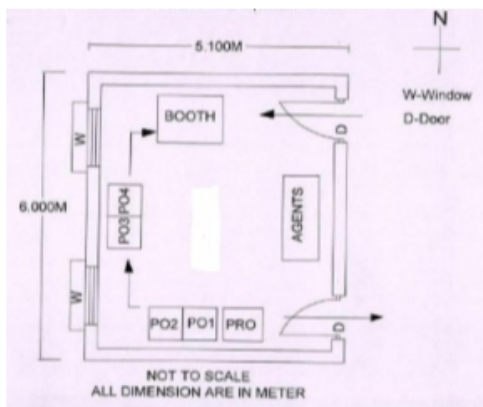

নির্বাচক নিবন্ধন আধিকারিকের স্বাক্ষর

Nazri Naksha

Google Map View

Polling Station Building Front View

Polling Station Front View

Cad View

Key MAP View

বিধানসভা নির্বাচনকেন্দ্রের নং, নাম : 292-হাঁসন  
ভাগ নং, নাম : 1-গ্রাম-ভারাপুর(পূর্ব)