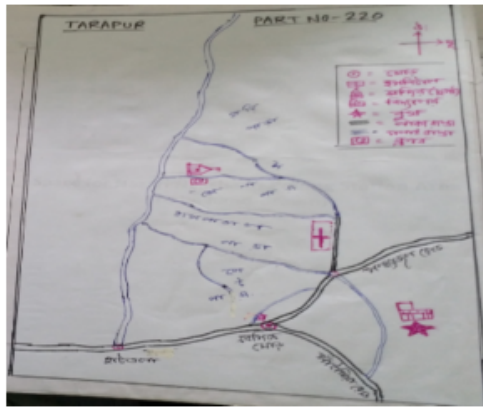

Nazri Naksha