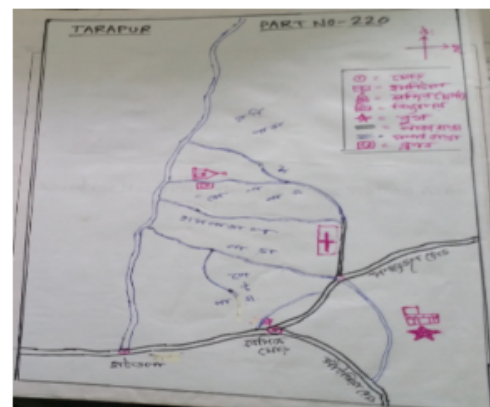

নির্বাচক নিবন্ধন আধিকারিকের স্বাক্ষর

Nazri Naksha

Google Map View

Polling Station Building Front View

Polling Station Front View

Cad View

Key MAP View

বিধানসভা নির্বাচনকেন্দ্রের নং, নাম : 292-হাঁসন  
ভাগ নং, নাম : 1-গ্রাম-ভারাপুর(পূর্ব)