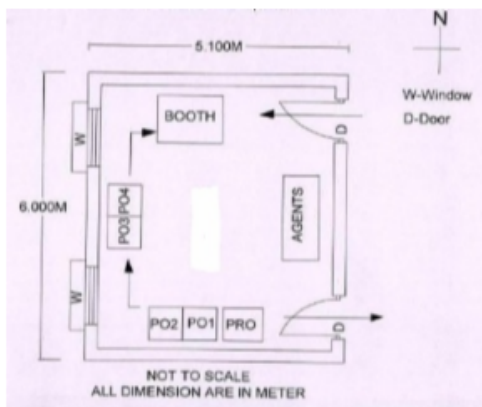

নির্বাচক নিবন্ধন আধিকারিকের স্বাক্ষর

Nazri Naksha

Google Map View

Polling Station Building Front View

Polling Station Front View

Cad View

Key MAP View

1 নাম : রুশ্মী ঘোষ স্বামীর নাম: অঞ্জন ঘোষ বাড়ির নং : এন0002 বয়স : 30 লিঙ্গ : মহিলা	AAF2101707 ফটো উপলব্ধ	2 নাম : মানস ঘোষ পিতার নাম: আশীষ ঘোষ বাড়ির নং : এন000 বয়স : 25 লিঙ্গ : পুরুষ	AAF2101590 ফটো উপলব্ধ	3 নাম : আশীষ ঘোষ পিতার নাম: সাধন ঘোষ বাড়ির নং : n0003 বয়স : 54 লিঙ্গ : পুরুষ	AAF2511400 ফটো উপলব্ধ
4 নাম : সুভাষ ঘোষ পিতার নাম: সুধাকৃষ্ণ ঘোষ বাড়ির নং : n0001 বয়স : 53 লিঙ্গ : পুরুষ	AAF2515401 ফটো উপলব্ধ	5 নাম : জয়ন্তী ঘোষ স্বামীর নাম: সুধাকৃষ্ণ ঘোষ বাড়ির নং : n0001 বয়স : 67 লিঙ্গ : মহিলা	AAF2515468 ফটো উপলব্ধ	6 নাম : শ্যামলী ঘোষ স্বামীর নাম: আশীষ ঘোষ বাড়ির নং : n0003 বয়স : 45 লিঙ্গ : মহিলা	CBF2571339 ফটো উপলব্ধ
7 নাম : সন্ধ্যা ঘোষ স্বামীর নাম: কালীপ্রসন্ন ঘোষ বাড়ির নং : n0002 বয়স : 71 লিঙ্গ : মহিলা	AAF2514982 ফটো উপলব্ধ	8 নাম : শিখা ঘোষ স্বামীর নাম: সুভাষ ঘোষ বাড়ির নং : n0001 বয়স : 47 লিঙ্গ : মহিলা	CBF1760313 ফটো উপলব্ধ	9 নাম : মায়্যা রানী ঘোষ স্বামীর নাম: সাধন ঘোষ বাড়ির নং : n0003 বয়স : 72 লিঙ্গ : মহিলা	AAF2649192 ফটো উপলব্ধ
10 নাম : বিপ্লব ঘোষ পিতার নাম: সুভাষ ঘোষ বাড়ির নং : n0105 বয়স : 27 লিঙ্গ : পুরুষ	AAF2000529 ফটো উপলব্ধ	11 নাম : মিতু ঘোষ পিতার নাম: কালীপ্রসন্ন ঘোষ বাড়ির নং : n0002 বয়স : 44 লিঙ্গ : মহিলা	CBF1824432 ফটো উপলব্ধ	12 নাম : সুধাকৃষ্ণ ঘোষ পিতার নাম: কড়ারাম ঘোষ বাড়ির নং : n0001 বয়স : 82 লিঙ্গ : পুরুষ	WB/42/291/483561 ফটো উপলব্ধ
13 নাম : কালীপ্রসন্ন ঘোষ পিতার নাম: পিনকিনাথ ঘোষ বাড়ির নং : n0002 বয়স : 77 লিঙ্গ : পুরুষ	AAF2514735 ফটো উপলব্ধ	14 নাম : অঞ্জন ঘোষ পিতার নাম: কালীপ্রসন্ন ঘোষ বাড়ির নং : n0002 বয়স : 45 লিঙ্গ : পুরুষ	CBF1824416 ফটো উপলব্ধ	15 নাম : সুজীত ঘোষ পিতার নাম: আশীষ ঘোষ বাড়ির নং : n0003 বয়স : 22 লিঙ্গ : পুরুষ	AAF2806537 ফটো উপলব্ধ
16 নাম : অমিত লেট পিতার নাম: সুখেন্দু লেট বাড়ির নং : n0065 বয়স : 21 লিঙ্গ : পুরুষ	AAF2884088 ফটো উপলব্ধ	17 নাম : সনাতন টুডু পিতার নাম: কবিরাজ টুডু বাড়ির নং : n0092 বয়স : 28 লিঙ্গ : পুরুষ	AAF1925262 ফটো উপলব্ধ	18 নাম : লতিকা মাতিড টুডু স্বামীর নাম: সনাতন টুডু বাড়ির নং : এন0092 বয়স : 24 লিঙ্গ : মহিলা	AAF2730984 ফটো উপলব্ধ
19 নাম : পাকু টুডু স্বামীর নাম: কবিরাজ টুডু বাড়ির নং : n0006 বয়স : 66 লিঙ্গ : মহিলা	CBF1780824 ফটো উপলব্ধ	20 নাম : কবিরাজ টুডু পিতার নাম: দুলু টুডু বাড়ির নং : n0092 বয়স : 65 লিঙ্গ : পুরুষ	CBF2571347 ফটো উপলব্ধ	21 নাম : ইস্ট প্রসাদ দত্ত পিতার নাম: শিশির কুমার দত্ত বাড়ির নং : n0012 বয়স : 56 লিঙ্গ : পুরুষ	AAF2514974 ফটো উপলব্ধ
22 নাম : সুপর্ণা দত্ত স্বামীর নাম: প্রণব দত্ত বাড়ির নং : n0118 বয়স : 29 লিঙ্গ : মহিলা	AAF2000651 ফটো উপলব্ধ	23 নাম : সুখেন্দু বিকাশ দত্ত পিতার নাম: বলরাম দত্ত বাড়ির নং : n0005 বয়স : 74 লিঙ্গ : পুরুষ	AAF2511962 ফটো উপলব্ধ	24 নাম : সন্দীপ দত্ত পিতার নাম: সুখেন্দু বিকাশ দত্ত বাড়ির নং : n0005 বয়স : 50 লিঙ্গ : পুরুষ	AAF2515559 ফটো উপলব্ধ
25 নাম : রুবি সাধু দত্ত স্বামীর নাম: সন্দীপ দত্ত বাড়ির নং : n0005 বয়স : 43 লিঙ্গ : মহিলা	CBF2863504 ফটো উপলব্ধ	26 নাম : প্রনব দত্ত পিতার নাম: সুখেন্দু দত্ত বাড়ির নং : n0005 বয়স : 47 লিঙ্গ : পুরুষ	CBF2571362 ফটো উপলব্ধ	27 নাম : গীতারাগী দত্ত পিতার নাম: শিশির দত্ত বাড়ির নং : n0012 বয়স : 70 লিঙ্গ : মহিলা	WB/42/291/483482 ফটো উপলব্ধ
28 নাম : পিথকি দত্ত (পাল) স্বামীর নাম: বিশুজিৎ পাল বাড়ির নং : n0113 বয়স : 27 লিঙ্গ : মহিলা	AAF2000602 ফটো উপলব্ধ	29 নাম : সুধা দাই স্বামীর নাম: অমেশ দাই বাড়ির নং : n000 বয়স : 40 লিঙ্গ : মহিলা	CBF2704237 ফটো উপলব্ধ	30 নাম : অমেশ দাই পিতার নাম: বৃন্দাবন দাই বাড়ির নং : n000 বয়স : 41 লিঙ্গ : পুরুষ	CBF2605384 ফটো উপলব্ধ