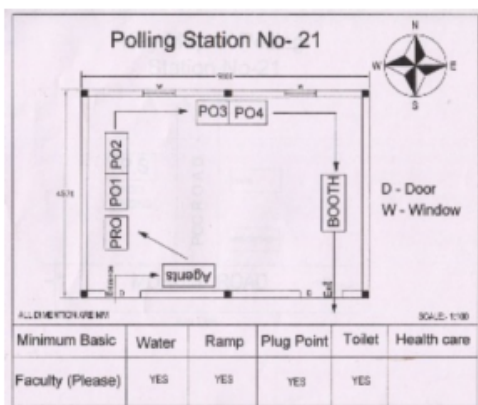

নির্বাচক নিবন্ধন আধিকারিকের স্বাক্ষর

Nazri Naksha

Google Map View

Polling Station Building Front View

Polling Station Front View

Cad View

Key MAP View

বিধানসভা নির্বাচনকেন্দ্রের নং, নাম : 292-হাঁসন
ভাগ নং, নাম : 1-লোহাপুর বাজার (অংশ)