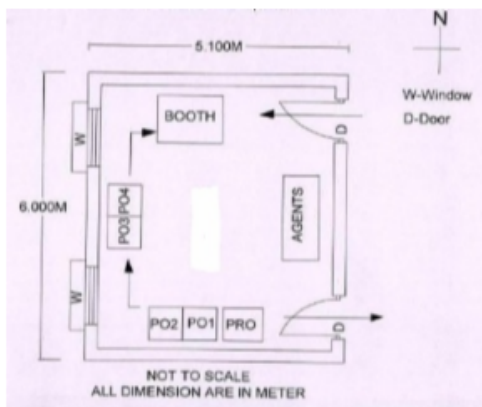

নির্বাচক নিবন্ধন আধিকারিকের স্বাক্ষর

Nazri Naksha

Google Map View

Polling Station Building Front View

Polling Station Front View

Cad View

Key MAP View

1 নাম : বকুল সেখ মায়ের নাম: বিজলী বিবি বাড়ির নং : n0010 বয়স : 43 লিঙ্গ : পুরুষ	CBF2572808 ফটো উপলব্ধ	2 নাম : শুকুরুদ্দিন সেখ পিতার নাম: দাউদ সেখ বাড়ির নং : n0091 বয়স : 33 লিঙ্গ : পুরুষ	AAF1529999 ফটো উপলব্ধ	3 নাম : বিনোফা বিবি স্বামীর নাম: দাউদ সেখ বাড়ির নং : n0091 বয়স : 60 লিঙ্গ : মহিলা	AAF1339191 ফটো উপলব্ধ
4 নাম : নাজিমা খাতুন পিতার নাম: সাজিদ সেখ বাড়ির নং : n0079 বয়স : 35 লিঙ্গ : মহিলা	AAF1338995 ফটো উপলব্ধ	5 নাম : সাইরা বিবি স্বামীর নাম: আনাকুল সেখ বাড়ির নং : n0079 বয়স : 30 লিঙ্গ : মহিলা	AAF1644889 ফটো উপলব্ধ	6 নাম : মোজলেকা বিবি স্বামীর নাম: সজিদ বাড়ির নং : n0079 বয়স : 61 লিঙ্গ : মহিলা	CBF1756576 ফটো উপলব্ধ
7 নাম : সজিদ সেখ পিতার নাম: উম্মাদ সেখ বাড়ির নং : n0079 বয়স : 30 লিঙ্গ : পুরুষ	AAF1429455 ফটো উপলব্ধ	8 নাম : কদম সেখ পিতার নাম: নুরাই সেখ বাড়ির নং : n0091 বয়স : 52 লিঙ্গ : পুরুষ	CBF1756337 ফটো উপলব্ধ	9 নাম : সাবিনা খাতুন স্বামীর নাম: সিয়ামিন সেখ বাড়ির নং : n0087 বয়স : 31 লিঙ্গ : মহিলা	AAF1755750 ফটো উপলব্ধ
10 নাম : সাবিনা ইয়াসমিন স্বামীর নাম: আরিপ সেখ বাড়ির নং : n0071 বয়স : 33 লিঙ্গ : মহিলা	AAF1833656 ফটো উপলব্ধ	11 নাম : জাহিরুন্ন বিবি স্বামীর নাম: তাজেল সেখ বাড়ির নং : n0071 বয়স : 47 লিঙ্গ : মহিলা	CBF2573426 ফটো উপলব্ধ	12 নাম : তাজেল সেখ পিতার নাম: নওসাদ সেখ বাড়ির নং : n0071 বয়স : 53 লিঙ্গ : পুরুষ	CBF2573418 ফটো উপলব্ধ
13 নাম : নাসির সেখ পিতার নাম: রাসেদ সেখ বাড়ির নং : n0040 বয়স : 38 লিঙ্গ : পুরুষ	AAF1429711 ফটো উপলব্ধ	14 নাম : রুহিদা বিবি স্বামীর নাম: ফটিক সেখ বাড়ির নং : n0026 বয়স : 70 লিঙ্গ : মহিলা	WB/42/291/498307 ফটো উপলব্ধ	15 নাম : আজমীরা বিবি স্বামীর নাম: সিদ্দিক আলম বাড়ির নং : n0021 বয়স : 44 লিঙ্গ : মহিলা	CBF2573632 ফটো উপলব্ধ
16 নাম : ফেঙ্গি বিবি পিতার নাম: গোকুল সেখ বাড়ির নং : n0010 বয়স : 31 লিঙ্গ : মহিলা	AAF1833599 ফটো উপলব্ধ	17 নাম : গোকুল সেখ মায়ের নাম: বিজলী বিবি বাড়ির নং : n0010 বয়স : 30 লিঙ্গ : পুরুষ	AAF1833524 ফটো উপলব্ধ	18 নাম : রাহিন সেখ পিতার নাম: জমিন সেখ বাড়ির নং : n0046 বয়স : 26 লিঙ্গ : পুরুষ	AAF2071884 ফটো উপলব্ধ
19 নাম : চাঁদ মহম্মদ সেখ পিতার নাম: আমিন সেখ বাড়ির নং : n0010 বয়স : 44 লিঙ্গ : পুরুষ	AAF2069128 ফটো উপলব্ধ	20 নাম : রানী বিবি স্বামীর নাম: নূর আলম সেখ বাড়ির নং : n0080 বয়স : 30 লিঙ্গ : মহিলা	AAF1071083 ফটো উপলব্ধ	21 নাম : মসারফ সেখ মায়ের নাম: জাহানারা বিবি বাড়ির নং : n0080 বয়স : 31 লিঙ্গ : পুরুষ	AAF1833607 ফটো উপলব্ধ
22 নাম : সাহেব সেখ পিতার নাম: সায়েদআলি বাড়ির নং : n0076 বয়স : 54 লিঙ্গ : পুরুষ	CBF2232841 ফটো উপলব্ধ	23 নাম : হামেদা বিবি স্বামীর নাম: নেকবারি বাড়ির নং : n0076 বয়স : 68 লিঙ্গ : মহিলা	CBF1756220 ফটো উপলব্ধ	24 নাম : হাসিনা খাতুন স্বামীর নাম: শুকুরুদ্দিন সেখ বাড়ির নং : এন0091 বয়স : 25 লিঙ্গ : মহিলা	AAF2116499 ফটো উপলব্ধ
25 নাম : জালাল সেখ পিতার নাম: আলাউদ্দিন সেখ বাড়ির নং : n0053 বয়স : 40 লিঙ্গ : পুরুষ	CBF2863843 ফটো উপলব্ধ	26 নাম : নূরআলম পিতার নাম: ফকরে আলম সেখ বাড়ির নং : n0080 বয়স : 37 লিঙ্গ : পুরুষ	CBF2916336 ফটো উপলব্ধ	27 নাম : রেশমা বিবি স্বামীর নাম: মজিবুর সেখ বাড়ির নং : n0022 বয়স : 39 লিঙ্গ : মহিলা	CBF2916385 ফটো উপলব্ধ
28 নাম : লার্জিনা বিবি স্বামীর নাম: হামিদ সেখ বাড়ির নং : n0041 বয়স : 36 লিঙ্গ : মহিলা	AAF1429869 ফটো উপলব্ধ	29 নাম : হামিদ সেখ পিতার নাম: সাদেক আলি বাড়ির নং : n0041 বয়স : 41 লিঙ্গ : পুরুষ	CBF2698793 ফটো উপলব্ধ	30 নাম : চেনী বিবি স্বামীর নাম: বরজাহান বাড়ির নং : এন0030 বয়স : 61 লিঙ্গ : মহিলা	CBF2232874 ফটো উপলব্ধ