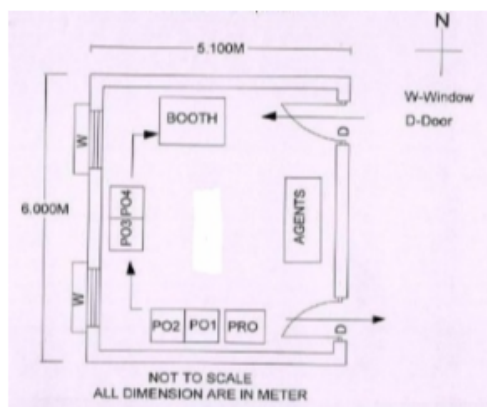

নির্বাচক নিবন্ধন আধিকারিকের স্বাক্ষর

Nazri Naksha

Google Map View

Polling Station Building Front View

Polling Station Front View

Cad View

Key MAP View

1 নাম : রুবিয়া সুলতানা মায়ের নাম: নাসিরা খাতুন বাড়ির নং : n0053 বয়স : 32 লিঙ্গ : মহিলা	AAF1529726 ফটো উপলব্ধ	2 নাম : সুপিলা বিবি স্বামীর নাম: পিটু সেখ বাড়ির নং : n0002 বয়স : 33 লিঙ্গ : মহিলা	AAF2059814 ফটো উপলব্ধ	3 নাম : সফিক সেখ পিতার নাম: জোমিন শেখ বাড়ির নং : n0184 বয়স : 29 লিঙ্গ : পুরুষ	AAF2022937 ফটো উপলব্ধ
4 নাম : আলাউদ্দিন সেখ পিতার নাম: জামাল সেখ বাড়ির নং : n0108 বয়স : 34 লিঙ্গ : পুরুষ	AAF1833789 ফটো উপলব্ধ	5 নাম : পাপিয়া বিবি স্বামীর নাম: সোহরাব সেখ বাড়ির নং : n0108 বয়স : 75 লিঙ্গ : মহিলা	AAF0906644 ফটো উপলব্ধ	6 নাম : মছবা বিবি স্বামীর নাম: আবু বাক্কার সেখ বাড়ির নং : n0142 বয়স : 53 লিঙ্গ : মহিলা	WB/42/292/276632 ফটো উপলব্ধ
7 নাম : সাকিনা বিবি স্বামীর নাম: সাইফুল ইসলাম বাড়ির নং : n0096 বয়স : 35 লিঙ্গ : মহিলা	AAF1430016 ফটো উপলব্ধ	8 নাম : সাইফুল ইসলাম পিতার নাম: সমিন সেখ বাড়ির নং : n0096 বয়স : 41 লিঙ্গ : পুরুষ	CBF2575041 ফটো উপলব্ধ	9 নাম : প্রজা বিবি স্বামীর নাম: আজাই সেখ বাড়ির নং : n0096 বয়স : 44 লিঙ্গ : মহিলা	AAF1756329 ফটো উপলব্ধ
10 নাম : সাহিন সেখ মায়ের নাম: নুরবানু বিবি বাড়ির নং : n0096 বয়স : 32 লিঙ্গ : পুরুষ	AAF1645175 ফটো উপলব্ধ	11 নাম : শুকুর মুনসুর সেখ পিতার নাম: নুরজেল সেখ বাড়ির নং : n0092 বয়স : 32 লিঙ্গ : পুরুষ	AAF1645100 ফটো উপলব্ধ	12 নাম : মোরজিনা বিবি স্বামীর নাম: জাবির সেখ বাড়ির নং : n0092 বয়স : 52 লিঙ্গ : মহিলা	WB/42/291/498335 ফটো উপলব্ধ
13 নাম : রসিদা বিবি স্বামীর নাম: নৈমুদ্দিন সেখ বাড়ির নং : n0092 বয়স : 56 লিঙ্গ : মহিলা	AAF1756568 ফটো উপলব্ধ	14 নাম : জাবের সেখ পিতার নাম: আলিবর সেখ বাড়ির নং : n0092 বয়স : 60 লিঙ্গ : পুরুষ	CBF2797066 ফটো উপলব্ধ	15 নাম : ইয়ার মহম্মদ সেখ পিতার নাম: নুরজেল সেখ বাড়ির নং : n0092 বয়স : 33 লিঙ্গ : পুরুষ	AAF1529817 ফটো উপলব্ধ
16 নাম : আমির হামজা সেখ পিতার নাম: নুরজেল সেখ বাড়ির নং : n0092 বয়স : 35 লিঙ্গ : পুরুষ	AAF1338771 ফটো উপলব্ধ	17 নাম : মোসনেহারা বিবি স্বামীর নাম: রমজান সেখ বাড়ির নং : n0091 বয়স : 51 লিঙ্গ : মহিলা	CBF2574853 ফটো উপলব্ধ	18 নাম : রোহন সেখ পিতার নাম: আজাই সেখ বাড়ির নং : n0091 বয়স : 32 লিঙ্গ : পুরুষ	AAF1645159 ফটো উপলব্ধ
19 নাম : ইয়ার মহম্মদ পিতার নাম: আজাই সেখ বাড়ির নং : n0091 বয়স : 36 লিঙ্গ : পুরুষ	AAF1756535 ফটো উপলব্ধ	20 নাম : তিমির পিতার নাম: সেরজান বাড়ির নং : n0091 বয়স : 45 লিঙ্গ : পুরুষ	CBF2797181 ফটো উপলব্ধ	21 নাম : হামিদা বিবি স্বামীর নাম: সেরজান সেখ বাড়ির নং : n0091 বয়স : 82 লিঙ্গ : মহিলা	CBF2797173 ফটো উপলব্ধ
22 নাম : সাদেক আলি পিতার নাম: ফজলে করিম বাড়ির নং : n0085 বয়স : 60 লিঙ্গ : পুরুষ	WB/42/291/498431 ফটো উপলব্ধ	23 নাম : তহিদা বিবি স্বামীর নাম: সাইন সেখ বাড়ির নং : n0096 বয়স : 36 লিঙ্গ : মহিলা	AAF1338805 ফটো উপলব্ধ	24 নাম : নাসিরা খাতুন স্বামীর নাম: মহঃ রেজাউল করিম বাড়ির নং : n0053 বয়স : 55 লিঙ্গ : মহিলা	AAF2516458 ফটো উপলব্ধ
25 নাম : হাসান সেখ পিতার নাম: মহঃ মুরসেদ সেখ বাড়ির নং : n0021 বয়স : 32 লিঙ্গ : পুরুষ	AAF1644954 ফটো উপলব্ধ	26 নাম : আবু সেখ পিতার নাম: আনসার সেখ বাড়ির নং : n0022 বয়স : 62 লিঙ্গ : পুরুষ	AAF2519015 ফটো উপলব্ধ	27 নাম : মোশারফ হোসেন পিতার নাম: আসরাফ আলি বাড়ির নং : n0062 বয়স : 66 লিঙ্গ : পুরুষ	CBF2916302 ফটো উপলব্ধ
28 নাম : নাজমা বিবি স্বামীর নাম: জাহ্নাত আলি বাড়ির নং : n0001 বয়স : 50 লিঙ্গ : মহিলা	AAF2519122 ফটো উপলব্ধ	29 নাম : আনজেরা বিবি স্বামীর নাম: জাক্কার সেখ বাড়ির নং : n0013 বয়স : 58 লিঙ্গ : মহিলা	AAF2519874 ফটো উপলব্ধ	30 নাম : রেকিব সেখ পিতার নাম: মহারুম সেখ বাড়ির নং : n0007 বয়স : 42 লিঙ্গ : পুরুষ	CBF2574549 ফটো উপলব্ধ