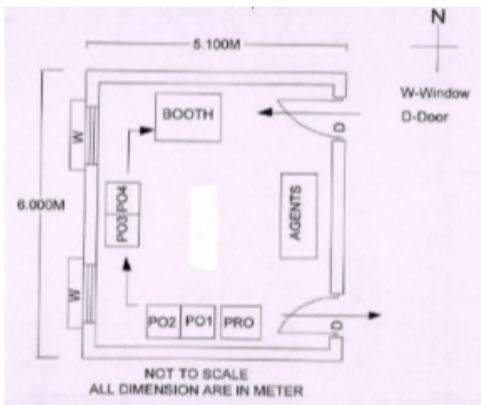

নির্বাচক নিবন্ধন আধিকারিকের স্বাক্ষর

Nazri Naksha

Google Map View

Polling Station Building Front View

Polling Station Front View

Cad View

Key MAP View

1 নাম : চন্দনা মাল স্বামীর নাম: অজিত মাল বাড়ির নং : n0016 বয়স : 58 লিঙ্গ : মহিলা ফটো উপলব্ধ	WB/42/291/501135	2 নাম : রহিমা খাতুন পিতার নাম: আলিম সেখ বাড়ির নং : n0028 বয়স : 37 লিঙ্গ : মহিলা ফটো উপলব্ধ	CBF2864189	3 নাম : সেনু সেখ পিতার নাম: জাহির সেখ বাড়ির নং : n0028 বয়স : 35 লিঙ্গ : পুরুষ ফটো উপলব্ধ	AAF1530567
4 নাম : মমতাজ বিবি স্বামীর নাম: নুরেআলম বাড়ির নং : n0035 বয়স : 55 লিঙ্গ : মহিলা ফটো উপলব্ধ	WB/42/291/501536	5 নাম : শর্মিলা বিবি স্বামীর নাম: নুরে জামাল সেখ বাড়ির নং : n0169 বয়স : 43 লিঙ্গ : মহিলা ফটো উপলব্ধ	AAF1339639	6 নাম : কোটি বিবি স্বামীর নাম: সাবির সেখ বাড়ির নং : n0165 বয়স : 54 লিঙ্গ : মহিলা ফটো উপলব্ধ	CBF2797389
7 নাম : রেজাউল করিম পিতার নাম: বদরেআলম বাড়ির নং : n0036 বয়স : 52 লিঙ্গ : পুরুষ ফটো উপলব্ধ	AAF2784551	8 নাম : নাজিমা খাতুন স্বামীর নাম: গোলাম মইনুদ্দিন বাড়ির নং : n0032 বয়স : 35 লিঙ্গ : মহিলা ফটো উপলব্ধ	AAF1339480	9 নাম : সাইরা বিবি পিতার নাম: ইয়াকুব বাড়ির নং : n0018 বয়স : 68 লিঙ্গ : পুরুষ ফটো উপলব্ধ	WB/42/291/501195
10 নাম : ইমরান খাঁন পিতার নাম: সেলিম খাঁন বাড়ির নং : n0020 বয়স : 28 লিঙ্গ : পুরুষ ফটো উপলব্ধ	AAF1926229	11 নাম : কাফিয়া বিবি পিতার নাম: ইয়াকুব সেখ বাড়ির নং : n0018 বয়স : 65 লিঙ্গ : মহিলা ফটো উপলব্ধ	AAF2513059	12 নাম : মশবুল আলি পিতার নাম: মহঃ রেজাউল আলি বাড়ির নং : n0035 বয়স : 36 লিঙ্গ : পুরুষ ফটো উপলব্ধ	AAF1530591
13 নাম : সুকতারি বিবি স্বামীর নাম: রবিউল সেখ বাড়ির নং : n0035 বয়স : 30 লিঙ্গ : মহিলা ফটো উপলব্ধ	AAF1756915	14 নাম : রমজান সেখ পিতার নাম: নজরুল সেখ বাড়ির নং : n0035 বয়স : 30 লিঙ্গ : পুরুষ ফটো উপলব্ধ	AAF1756907	15 নাম : লালবানু বিবি স্বামীর নাম: সেলিম সেখ বাড়ির নং : n0019 বয়স : 55 লিঙ্গ : মহিলা ফটো উপলব্ধ	WB/42/291/501193
16 নাম : আব্দুল সালাম সেখ পিতার নাম: সেলিম সেখ বাড়ির নং : n0019 বয়স : 35 লিঙ্গ : পুরুষ ফটো উপলব্ধ	AAF1071406	17 নাম : সামিমা বিবি স্বামীর নাম: আব্দুল সালাম সেখ বাড়ির নং : n0019 বয়স : 34 লিঙ্গ : মহিলা ফটো উপলব্ধ	AAF1530252	18 নাম : সাইদুল সেখ পিতার নাম: সেলিম সেখ বাড়ির নং : n0019 বয়স : 34 লিঙ্গ : পুরুষ ফটো উপলব্ধ	AAF1430289
19 নাম : মামলে বিবি স্বামীর নাম: সেকেন্দার সেখ বাড়ির নং : n0020 বয়স : 70 লিঙ্গ : মহিলা ফটো উপলব্ধ	WB/42/291/501249	20 নাম : ফজেরা বিবি পিতার নাম: সেকেন্দার সেখ বাড়ির নং : n0020 বয়স : 58 লিঙ্গ : মহিলা ফটো উপলব্ধ	CBF2234383	21 নাম : সাকিম সেখ পিতার নাম: সেকেন্দার সেখ বাড়ির নং : n0020 বয়স : 46 লিঙ্গ : পুরুষ ফটো উপলব্ধ	CBF2575199
22 নাম : কাজী ফজলে কাদের পিতার নাম: কাজী ফজলে হক বাড়ির নং : n0034 বয়স : 82 লিঙ্গ : পুরুষ ফটো উপলব্ধ	AAF2511160	23 নাম : লিল্টু সেখ পিতার নাম: মোতেহার সেখ বাড়ির নং : n0015 বয়স : 52 লিঙ্গ : পুরুষ ফটো উপলব্ধ	CBF1756063	24 নাম : নমিতা বিবি স্বামীর নাম: লিল্টু সেখ বাড়ির নং : n0015 বয়স : 44 লিঙ্গ : মহিলা ফটো উপলব্ধ	CBF1780675
25 নাম : রাহেনা বিবি স্বামীর নাম: সখা সেখ বাড়ির নং : n0009 বয়স : 78 লিঙ্গ : মহিলা ফটো উপলব্ধ	WB/42/291/501309	26 নাম : নইমা বিবি স্বামীর নাম: লালচাঁদ সেখ বাড়ির নং : n0009 বয়স : 58 লিঙ্গ : মহিলা ফটো উপলব্ধ	WB/42/291/501282	27 নাম : নৈমুদ্দিন সেখ পিতার নাম: লালচাঁদ সেখ বাড়ির নং : n0009 বয়স : 38 লিঙ্গ : পুরুষ ফটো উপলব্ধ	CBF2916484
28 নাম : ইয়াসমিনা বিবি স্বামীর নাম: নৈমুদ্দিন সেখ বাড়ির নং : n0009 বয়স : 34 লিঙ্গ : মহিলা ফটো উপলব্ধ	AAF1530302	29 নাম : সিনা খাতুন পিতার নাম: লালচাঁদ সেখ বাড়ির নং : n0009 বয়স : 31 লিঙ্গ : মহিলা ফটো উপলব্ধ	AAF1756600	30 নাম : রাজু সেখ পিতার নাম: নুরেল সেখ বাড়ির নং : n0001 বয়স : 30 লিঙ্গ : পুরুষ ফটো উপলব্ধ	AAF1756758