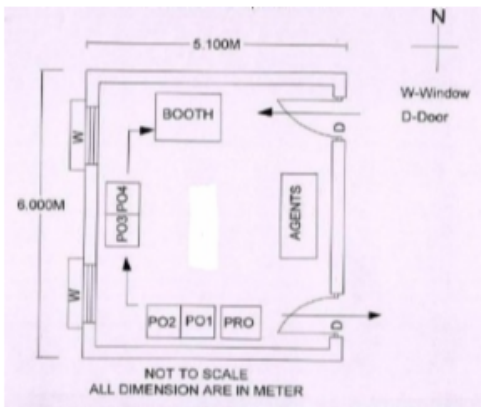

নির্বাচক নিবন্ধন আধিকারিকের স্বাক্ষর

Nazri Naksha

Google Map View

Polling Station Building Front View

Polling Station Front View

Cad View

Key MAP View

1 নাম : কদম রসুল পিতার নাম: বদরোদ্দোজা রসুল বাড়ির নং : n0121 বয়স : 50 লিঙ্গ : পুরুষ	CBF2577278 ফটো উপলব্ধ	2 নাম : আব্দুস সাম্মি পিতার নাম: এনামুল হক বাড়ির নং : n0121 বয়স : 46 লিঙ্গ : পুরুষ	CBF1781640 ফটো উপলব্ধ	3 নাম : মইরুন খাতুন স্বামীর নাম: বরজাহান সেখ বাড়ির নং : n0121 বয়স : 42 লিঙ্গ : মহিলা	CBF2864635 ফটো উপলব্ধ
4 নাম : নাথু মাল পিতার নাম: ভূষণ মাল বাড়ির নং : n0131 বয়স : 68 লিঙ্গ : পুরুষ	WB/42/291/507336 ফটো উপলব্ধ	5 নাম : তনয় মাল পিতার নাম: নাথু মাল বাড়ির নং : n0131 বয়স : 32 লিঙ্গ : পুরুষ	AAF1757442 ফটো উপলব্ধ	6 নাম : বন্দনা মাল স্বামীর নাম: নাথু মাল বাড়ির নং : n0132 বয়স : 37 লিঙ্গ : মহিলা	WB/42/291/507115 ফটো উপলব্ধ
7 নাম : অনিল মাল পিতার নাম: পশুপতি মাল বাড়ির নং : n0133 বয়স : 62 লিঙ্গ : পুরুষ	WB/42/291/307303 ফটো উপলব্ধ	8 নাম : মায়ারানী মাল স্বামীর নাম: অনীল মাল বাড়ির নং : n0134 বয়স : 37 লিঙ্গ : মহিলা	WB/42/291/307057 ফটো উপলব্ধ	9 নাম : গোলামরসুল ইসলাম পিতার নাম: আব্দুসসামাদ ইসলাম বাড়ির নং : n0110 বয়স : 54 লিঙ্গ : পুরুষ	WB/42/291/504251 ফটো উপলব্ধ
10 নাম : রবিউল ইসলাম পিতার নাম: আব্দুসসামাদ ইসলাম বাড়ির নং : n0110 বয়স : 51 লিঙ্গ : পুরুষ	WB/42/291/504126 ফটো উপলব্ধ	11 নাম : সেলিমা খাতুন স্বামীর নাম: রবিউল ইসলাম বাড়ির নং : n0110 বয়স : 43 লিঙ্গ : মহিলা	CBF2577245 ফটো উপলব্ধ	12 নাম : নাজিরা বিবি স্বামীর নাম: গোলাম রসুল বাড়ির নং : n0110 বয়স : 46 লিঙ্গ : মহিলা	CBF2798437 ফটো উপলব্ধ
13 নাম : মিস্টার সেখ পিতার নাম: রাসেদ মিঞা বাড়ির নং : n0005 বয়স : 55 লিঙ্গ : পুরুষ	AAF2498368 ফটো উপলব্ধ	14 নাম : রেজিনা স্বামীর নাম: বদরোদ্দোজা বাড়ির নং : n0121 বয়স : 65 লিঙ্গ : মহিলা	AAF2500353 ফটো উপলব্ধ	15 নাম : নুরেল আলম পিতার নাম: বদরে আলম বাড়ির নং : পাইকপাড়া বয়স : 52 লিঙ্গ : পুরুষ	AAF2499655 ফটো উপলব্ধ
16 নাম : সেখ জামিরুদ্দিন পিতার নাম: জলিল সেখ বাড়ির নং : n0119 বয়স : 65 লিঙ্গ : পুরুষ	AAF2502664 ফটো উপলব্ধ	17 নাম : রিনাআরা বিবি স্বামীর নাম: জামিরুদ্দিন সেখ বাড়ির নং : n0119 বয়স : 59 লিঙ্গ : মহিলা	AAF2502532 ফটো উপলব্ধ	18 নাম : বিমলা মাল স্বামীর নাম: বলরাম মাল বাড়ির নং : n0130 বয়স : 55 লিঙ্গ : মহিলা	AAF2501831 ফটো উপলব্ধ
19 নাম : গোলাম রসুল সেখ পিতার নাম: বদরোদ্দোজা সেখ বাড়ির নং : n0121 বয়স : 50 লিঙ্গ : পুরুষ	CBF2864676 ফটো উপলব্ধ	20 নাম : রোজী খাতুন পিতার নাম: নুরেল আলম বাড়ির নং : পাইকপাড়া বয়স : 29 লিঙ্গ : মহিলা	AAF1926765 ফটো উপলব্ধ	21 নাম : গোলাম মহিউদ্দিন পিতার নাম: মহ গিয়াসউদ্দিন বাড়ির নং : n0111 বয়স : 39 লিঙ্গ : পুরুষ	CBF2578680 ফটো উপলব্ধ
22 নাম : সাদিকা বেগম পিতার নাম: আব্দুসসামাদ বাড়ির নং : n0011 বয়স : 65 লিঙ্গ : মহিলা	AAF2499291 ফটো উপলব্ধ	23 নাম : ফরিদা ইয়াসমিন স্বামীর নাম: নুরেল আলম বাড়ির নং : পাইকপাড়া বয়স : 49 লিঙ্গ : মহিলা	AAF2497907 ফটো উপলব্ধ	24 নাম : বরজাহান সেখ পিতার নাম: বদরুদ্দোজা বাড়ির নং : n0121 বয়স : 43 লিঙ্গ : পুরুষ	CBF2864585 ফটো উপলব্ধ
25 নাম : সাবিরুল ইসলাম পিতার নাম: রবিউল ইসলাম বাড়ির নং : n0110 বয়স : 25 লিঙ্গ : পুরুষ	AAF2627271 ফটো উপলব্ধ	26 নাম : মিনার বেগম স্বামীর নাম: মহঃ গিয়াসউদ্দিন বাড়ির নং : n0111 বয়স : 72 লিঙ্গ : মহিলা	AAF2499028 ফটো উপলব্ধ	27 নাম : মহঃ গিয়াসউদ্দিন পিতার নাম: আব্দুল হাকিম বাড়ির নং : n0111 বয়স : 68 লিঙ্গ : পুরুষ	AAF2499093 ফটো উপলব্ধ
28 নাম : আবুল কালাম আজাদ পিতার নাম: মিস্টার সেখ বাড়ির নং : এন000 বয়স : 24 লিঙ্গ : পুরুষ	AAF2738003 ফটো উপলব্ধ	29 নাম : আয়ুব সেখ পিতার নাম: জিকরিয়া সেখ বাড়ির নং : এন0011 বয়স : 54 লিঙ্গ : পুরুষ	WB/42/291/507401 ফটো উপলব্ধ	30 নাম : রুবিলা বিবি স্বামীর নাম: আয়ুব সেখ বাড়ির নং : n0011 বয়স : 49 লিঙ্গ : মহিলা	WB/42/291/507447 ফটো উপলব্ধ