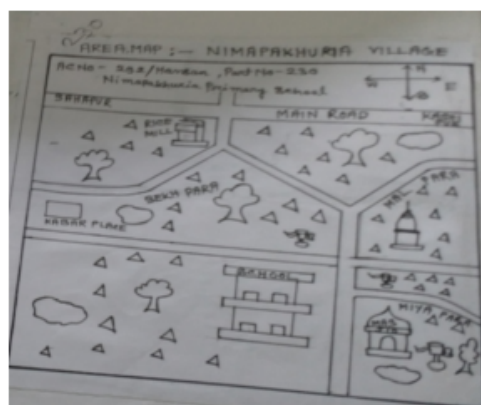

নির্বাচক নিবন্ধন আধিকারিকের স্বাক্ষর

Nazri Naksha

Google Map View

Polling Station Building Front View

Polling Station Front View

Cad View

Key MAP View

1 নাম : সুশীল মাল পিতার নাম: মানিক মাল বাড়ির নং : বয়স : 37 লিঙ্গ : পুরুষ	AAF1647205 ফটো উপলব্ধ	2 নাম : হাসন্তী মাল স্বামীর নাম: মানিক মাল বাড়ির নং : n0179 বয়স : 39 লিঙ্গ : মহিলা	AAF1072065 ফটো উপলব্ধ	3 নাম : সরস্বতী মাল স্বামীর নাম: গনেশ মাল বাড়ির নং : n0179 বয়স : 51 লিঙ্গ : মহিলা	WB/42/291/486515 ফটো উপলব্ধ
4 নাম : গনেশ মাল পিতার নাম: পটল মাল বাড়ির নং : n0179 বয়স : 57 লিঙ্গ : পুরুষ	WB/42/291/486531 ফটো উপলব্ধ	5 নাম : সুলত বিবি স্বামীর নাম: আরজান সেখ বাড়ির নং : n0087 বয়স : 79 লিঙ্গ : মহিলা	WB/42/291/486560 ফটো উপলব্ধ	6 নাম : রুপলাল মীর পিতার নাম: মীর আক্তার আলি বাড়ির নং : n0067 বয়স : 32 লিঙ্গ : পুরুষ	AAF1647726 ফটো উপলব্ধ
7 নাম : আতিয়ারা বেগম পিতার নাম: মহঃ আতাউল্লা বাড়ির নং : n0103 বয়স : 53 লিঙ্গ : মহিলা	WB/42/291/486085 ফটো উপলব্ধ	8 নাম : মেরিনা বিবি স্বামীর নাম: মীর আক্তার বাড়ির নং : n0067 বয়স : 51 লিঙ্গ : মহিলা	CBF2581742 ফটো উপলব্ধ	9 নাম : মীর আক্তার পিতার নাম: মীর সামসের বাড়ির নং : n0067 বয়স : 62 লিঙ্গ : পুরুষ	CBF2581759 ফটো উপলব্ধ
10 নাম : সবোকা বিবি স্বামীর নাম: সাদেক সেখ বাড়ির নং : n0057 বয়স : 41 লিঙ্গ : মহিলা	AAF1072016 ফটো উপলব্ধ	11 নাম : সাদেক আলী পিতার নাম: মহঃ আমিরুল ইসলাম বাড়ির নং : n0057 বয়স : 43 লিঙ্গ : পুরুষ	AAF1072032 ফটো উপলব্ধ	12 নাম : সমীরুল্লাহা বিবি স্বামীর নাম: আমিনুল রহমান বাড়ির নং : n0026 বয়স : 32 লিঙ্গ : মহিলা	AAF1647551 ফটো উপলব্ধ
13 নাম : আমিনুল রহমান পিতার নাম: আব্দুল মোকিদ বাড়ির নং : n0026 বয়স : 35 লিঙ্গ : পুরুষ	AAF1342013 ফটো উপলব্ধ	14 নাম : লক্ষীম্মেহার খাতুন পিতার নাম: নুরুল হোদা বাড়ির নং : n0026 বয়স : 40 লিঙ্গ : মহিলা	AAF1647601 ফটো উপলব্ধ	15 নাম : মহ আলাল হোদা পিতার নাম: মহ নুরুল হোদা বাড়ির নং : n0026 বয়স : 45 লিঙ্গ : পুরুষ	CBF2581858 ফটো উপলব্ধ
16 নাম : জাকিরা খাতুন স্বামীর নাম: নুরুলহোদা বাড়ির নং : n0026 বয়স : 68 লিঙ্গ : মহিলা	CBF2581841 ফটো উপলব্ধ	17 নাম : সোনালী মাল স্বামীর নাম: অসীম মাল বাড়ির নং : n0025 বয়স : 34 লিঙ্গ : মহিলা	AAF1533256 ফটো উপলব্ধ	18 নাম : অসীম মাল পিতার নাম: নারায়ন মাল বাড়ির নং : n0025 বয়স : 39 লিঙ্গ : পুরুষ	CBF2866267 ফটো উপলব্ধ
19 নাম : জালালউদ্দিন পিতার নাম: আলাউদ্দিন বাড়ির নং : n0043 বয়স : 53 লিঙ্গ : পুরুষ	WB/42/291/486487 ফটো উপলব্ধ	20 নাম : রাহুল সেখ পিতার নাম: জিন্নার আলী বাড়ির নং : n0040 বয়স : 31 লিঙ্গ : পুরুষ	AAF1759422 ফটো উপলব্ধ	21 নাম : আকবর আলি পিতার নাম: নুরুল আবসার বাড়ির নং : n0029 বয়স : 35 লিঙ্গ : পুরুষ	AAF1341684 ফটো উপলব্ধ
22 নাম : ফতেমা বেগম স্বামীর নাম: মহঃ সামসুজ্জোহা বাড়ির নং : n0029 বয়স : 40 লিঙ্গ : মহিলা	AAF1647361 ফটো উপলব্ধ	23 নাম : সোমেন মাল পিতার নাম: গণেশ মাল বাড়ির নং : এন0179 বয়স : 25 লিঙ্গ : পুরুষ	AAF2155356 ফটো উপলব্ধ	24 নাম : সাহেব মাল পিতার নাম: মানিক মাল বাড়ির নং : এন0179 বয়স : 26 লিঙ্গ : পুরুষ	AAF2155372 ফটো উপলব্ধ
25 নাম : রকি সেখ পিতার নাম: জাক্কার আলি বাড়ির নং : n0070 বয়স : 34 লিঙ্গ : পুরুষ	AAF1647791 ফটো উপলব্ধ	26 নাম : ফজিলা বিবি স্বামীর নাম: জাক্কার আলী বাড়ির নং : n0070 বয়স : 53 লিঙ্গ : মহিলা	WB/42/291/486447 ফটো উপলব্ধ	27 নাম : মনোয়ারা খাতুন স্বামীর নাম: মহঃ আলাল হোদা বাড়ির নং : n0026 বয়স : 35 লিঙ্গ : মহিলা	AAF1072040 ফটো উপলব্ধ
28 নাম : সামসুন্নেহার বিবি স্বামীর নাম: আব্দুল রবিউল আলম বাড়ির নং : n0072 বয়স : 42 লিঙ্গ : মহিলা	CBF2227353 ফটো উপলব্ধ	29 নাম : নুরুল আবসার পিতার নাম: মোসলেম শেখ বাড়ির নং : n0029 বয়স : 76 লিঙ্গ : পুরুষ	AAF2471795 ফটো উপলব্ধ	30 নাম : ওজিফা স্বামীর নাম: গোলামআলম বাড়ির নং : n0132 বয়স : 76 লিঙ্গ : মহিলা	WB/42/291/486033 ফটো উপলব্ধ