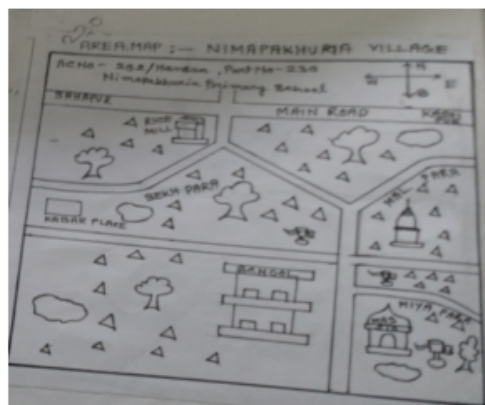

Nazri Naksha