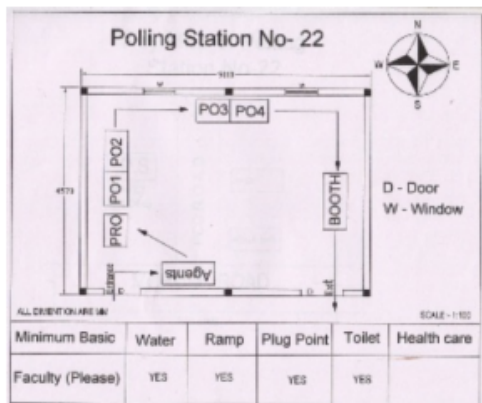

নির্বাচক নিবন্ধন আধিকারিকের স্বাক্ষর

Nazri Naksha

Google Map View

Polling Station Building Front View

Polling Station Front View

Cad View

Key MAP View

বিধানসভা নির্বাচনক্ষেত্রের নং, নাম : 292-হাঁসন
ভাগ নং, নাম : 1-লোহাপুর বাজার (অংশ)