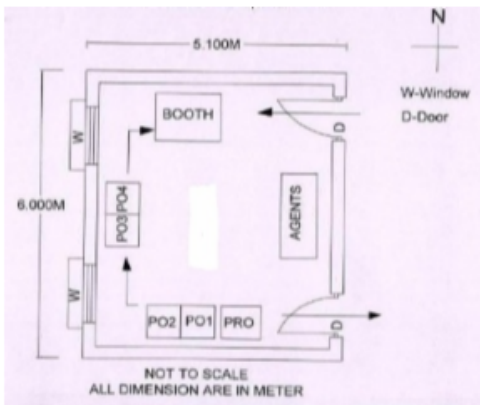

নির্বাচক নিবন্ধন আধিকারিকের স্বাক্ষর

Nazri Naksha

Google Map View

Polling Station Building Front View

Polling Station Front View

Cad View

Key MAP View

1	WB/42/291/465409	নাম : বেলী মন্ডল স্বামীর নাম: প্রমথ মন্ডল বাড়ির নং : n0043 বয়স : 50 লিঙ্গ : মহিলা	ফটো উপলব্ধ	2	WB/42/291/495077	নাম : প্রমথ মন্ডল পিতার নাম: সুকুমার মন্ডল বাড়ির নং : n0043 বয়স : 58 লিঙ্গ : পুরুষ	ফটো উপলব্ধ	3	CBF2867083	নাম : তালাবিতী মুর্মা স্বামীর নাম: ভোলানাথ মুর্মা বাড়ির নং : n0196 বয়স : 37 লিঙ্গ : মহিলা	ফটো উপলব্ধ
4	CBF2867091	নাম : ভোলানাথ মুর্মা পিতার নাম: লোভে মুর্মা বাড়ির নং : n0196 বয়স : 40 লিঙ্গ : পুরুষ	ফটো উপলব্ধ	5	CBF2873214	নাম : মামনি মন্ডল স্বামীর নাম: ত্রিলোচন মন্ডল বাড়ির নং : n0241 বয়স : 42 লিঙ্গ : মহিলা	ফটো উপলব্ধ	6	AAF1836535	নাম : জবা মন্ডল কোনাই স্বামীর নাম: সোমনাথ মন্ডল বাড়ির নং : n0236 বয়স : 30 লিঙ্গ : মহিলা	ফটো উপলব্ধ
7	CBF2866960	নাম : পম্পা কোনাই স্বামীর নাম: হেমন্ত মন্ডল বাড়ির নং : n0172 বয়স : 40 লিঙ্গ : মহিলা	ফটো উপলব্ধ	8	AAF2995363	নাম : মেঘা মন্ডল পিতার নাম: হেমন্ত মন্ডল বাড়ির নং : নং0 বয়স : 20 লিঙ্গ : মহিলা	ফটো উপলব্ধ	9	CBF2867315	নাম : ঝর্ণা হাজরা স্বামীর নাম: কিঙ্কর হাজরা বাড়ির নং : n0135 বয়স : 65 লিঙ্গ : মহিলা	ফটো উপলব্ধ
10	CBF2701340	নাম : মধু হাজরা পিতার নাম: কীরটি হাজরা বাড়ির নং : n0135 বয়স : 52 লিঙ্গ : পুরুষ	ফটো উপলব্ধ	11	AAF1342948	নাম : মিঠুন হাজরা পিতার নাম: উত্তম হাজরা বাড়ির নং : n0135 বয়স : 34 লিঙ্গ : পুরুষ	ফটো উপলব্ধ	12	AAF1648914	নাম : অর্চনা হাজরা স্বামীর নাম: মিঠুন হাজরা বাড়ির নং : n0135 বয়স : 32 লিঙ্গ : মহিলা	ফটো উপলব্ধ
13	CBF2873180	নাম : শিলু মন্ডল স্বামীর নাম: বৈদ্যনাথ মন্ডল বাড়ির নং : n0240 বয়স : 55 লিঙ্গ : মহিলা	ফটো উপলব্ধ	14	CBF2873164	নাম : বৈদ্যনাথ মন্ডল পিতার নাম: সুকুমার মন্ডল বাড়ির নং : n0236 বয়স : 64 লিঙ্গ : পুরুষ	ফটো উপলব্ধ	15	AAF2748036	নাম : সুরত মন্ডল পিতার নাম: প্রমথ মন্ডল বাড়ির নং : নং043 বয়স : 23 লিঙ্গ : পুরুষ	ফটো উপলব্ধ
16	AAF1072396	নাম : রজত কোনাই পিতার নাম: পবন কোনাই বাড়ির নং : n0322 বয়স : 35 লিঙ্গ : পুরুষ	ফটো উপলব্ধ	17	AAF1072768	নাম : সোমনাথ মন্ডল পিতার নাম: বৈদ্যনাথ মন্ডল বাড়ির নং : n0236 বয়স : 35 লিঙ্গ : পুরুষ	ফটো উপলব্ধ	18	AAF2845089	নাম : সবিতা হাজরা স্বামীর নাম: উত্তম কুমার হাজরা বাড়ির নং : n0135 বয়স : 57 লিঙ্গ : মহিলা	ফটো উপলব্ধ
19	AAF2003655	নাম : চুমকি কোনাই (মন্ডল) স্বামীর নাম: সুকুমার মন্ডল বাড়ির নং : n0334 বয়স : 27 লিঙ্গ : মহিলা	ফটো উপলব্ধ	20	AAF1072651	নাম : বনলতা দাস (সুত্রধর) স্বামীর নাম: কাজল সুত্রধর বাড়ির নং : n0258 বয়স : 45 লিঙ্গ : মহিলা	ফটো উপলব্ধ	21	CBF2866812	নাম : কৃষ্ণচন্দ্র আচার্য্য মায়ের নাম: নিয়তী আচার্য্য বাড়ির নং : n0106 বয়স : 40 লিঙ্গ : পুরুষ	ফটো উপলব্ধ
22	WB/42/291/495001	নাম : নিয়তী আচার্য্য স্বামীর নাম: নিমাই আচার্য্য বাড়ির নং : n0106 বয়স : 56 লিঙ্গ : মহিলা	ফটো উপলব্ধ	23	RBI2341849	নাম : ভাগ্য বতী কুণ্ড স্বামীর নাম: সমির কুণ্ড বাড়ির নং : নং000 বয়স : 59 লিঙ্গ : মহিলা	ফটো উপলব্ধ	24	RBI2341857	নাম : সমীর কুণ্ড পিতার নাম: দিবাকর কুণ্ড বাড়ির নং : নং000 বয়স : 71 লিঙ্গ : পুরুষ	ফটো উপলব্ধ
25	AAF1649235	নাম : প্রসেনজিত কুন্ড পিতার নাম: ধনদা নারায়ন কুন্ড বাড়ির নং : n0271 বয়স : 54 লিঙ্গ : পুরুষ	ফটো উপলব্ধ	26	AAF1649227	নাম : তন্দ্রা কুন্ড স্বামীর নাম: প্রসেনজিত কুন্ড বাড়ির নং : n0270 বয়স : 36 লিঙ্গ : মহিলা	ফটো উপলব্ধ	27	AAF1649201	নাম : ধনদা নারায়ন কুন্ড পিতার নাম: রাধা বিনোদ কুন্ড বাড়ির নং : n0268 বয়স : 76 লিঙ্গ : পুরুষ	ফটো উপলব্ধ
28	AAF1928811	নাম : সোমা দে কুণ্ড স্বামীর নাম: রঞ্জিত কুন্ড বাড়ির নং : n0269 বয়স : 32 লিঙ্গ : মহিলা	ফটো উপলব্ধ	29	AAF1649219	নাম : রঞ্জিত কুন্ড পিতার নাম: ধনদা নারায়ন কুন্ড বাড়ির নং : n0269 বয়স : 49 লিঙ্গ : পুরুষ	ফটো উপলব্ধ	30	AAF1941566	নাম : অমল কবিরাজ পিতার নাম: গোপাল কবিরাজ বাড়ির নং : n0325 বয়স : 49 লিঙ্গ : পুরুষ	ফটো উপলব্ধ