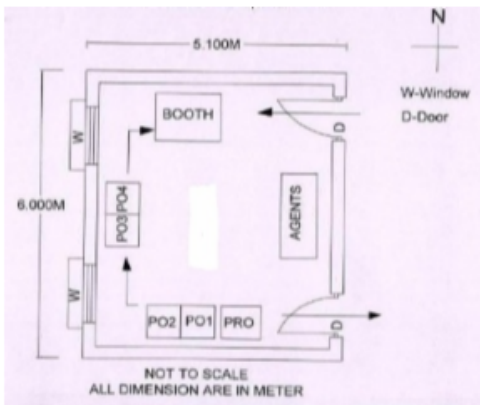

নির্বাচক নিবন্ধন আধিকারিকের স্বাক্ষর

Nazri Naksha

Google Map View

Polling Station Building Front View

Polling Station Front View

Cad View

Key MAP View

1 নাম : চিত্রা মণ্ডল স্বামীর নাম: সুজিত মণ্ডল বাড়ির নং : n0203 বয়স : 38 লিঙ্গ : মহিলা	CBF2881977 ফটো উপলব্ধ	2 নাম : সান্তনা সাহা স্বামীর নাম: আশীষ সাহা বাড়ির নং : n0145 বয়স : 50 লিঙ্গ : মহিলা	CBF2590016 ফটো উপলব্ধ	3 নাম : দেবব্রত সাহা পিতার নাম: আশীষ সাহা বাড়ির নং : n0145 বয়স : 29 লিঙ্গ : পুরুষ	AAF1836840 ফটো উপলব্ধ
4 নাম : শুভজিৎ সাহা পিতার নাম: আশীষ সাহা বাড়ির নং : n0145 বয়স : 26 লিঙ্গ : পুরুষ	AAF2055671 ফটো উপলব্ধ	5 নাম : শ্রাবনী মন্ডল স্বামীর নাম: শুভজিৎ সাহা বাড়ির নং : এন ১৪৫ বয়স : 22 লিঙ্গ : মহিলা	SAF2827491 ফটো উপলব্ধ	6 নাম : রিম্পা কুমারী স্বামীর নাম: দেবব্রত সাহা বাড়ির নং : ধল্লা বয়স : 20 লিঙ্গ : মহিলা	AAF2999407 ফটো উপলব্ধ
7 নাম : কিরণ কোনাই পিতার নাম: কোনাই পোরেশ বাড়ির নং : নং010 বয়স : 21 লিঙ্গ : পুরুষ	AAF2877843 ফটো উপলব্ধ	8 নাম : মৌ মণ্ডল পিতার নাম: বরণ মণ্ডল বাড়ির নং : এন0062 বয়স : 24 লিঙ্গ : মহিলা	AAF2924793 ফটো উপলব্ধ	9 নাম : নীলিমা ঘোষ স্বামীর নাম: অর্ঘ্য মন্ডল বাড়ির নং : নং003 বয়স : 26 লিঙ্গ : মহিলা	RJG1907393 ফটো উপলব্ধ
10 নাম : ঋণ্ট কোনাই পিতার নাম: মানিক কোনাই বাড়ির নং : n0006 বয়স : 24 লিঙ্গ : পুরুষ	AAF2083889 ফটো উপলব্ধ	11 নাম : গৌর মণ্ডল পিতার নাম: রফাকর মণ্ডল বাড়ির নং : n0003 বয়স : 57 লিঙ্গ : পুরুষ	AAF2852085 ফটো উপলব্ধ	12 নাম : সরস্বতী কোনাই স্বামীর নাম: শ্যামল কোনাই বাড়ির নং : এন0002 বয়স : 28 লিঙ্গ : মহিলা	AAF2156669 ফটো উপলব্ধ
13 নাম : যুথিকা বায়েন স্বামীর নাম: জগাই কোনাই বাড়ির নং : এন0024 বয়স : 26 লিঙ্গ : মহিলা	AAF2151660 ফটো উপলব্ধ	14 নাম : ঋষিমনী কোনাই পিতার নাম: গৌরঙ্গ কোনাই বাড়ির নং : এন0032 বয়স : 25 লিঙ্গ : পুরুষ	AAF2158053 ফটো উপলব্ধ	15 নাম : বিমল কোনাই পিতার নাম: বাদল কোনাই বাড়ির নং : এন0002 বয়স : 25 লিঙ্গ : পুরুষ	AAF2158061 ফটো উপলব্ধ
16 নাম : চিরঞ্জিত কোনাই পিতার নাম: পরেশ কোনাই বাড়ির নং : n0010 বয়স : 30 লিঙ্গ : মহিলা	AAF1850429 ফটো উপলব্ধ	17 নাম : সপ্তম কোনাই পিতার নাম: সুনীল কোনাই বাড়ির নং : n0215 বয়স : 25 লিঙ্গ : পুরুষ	AAF2004679 ফটো উপলব্ধ	18 নাম : সুনীল কোনাই পিতার নাম: মথুরামোহন কোনাই বাড়ির নং : n0018 বয়স : 61 লিঙ্গ : পুরুষ	AAF2555761 ফটো উপলব্ধ
19 নাম : বেনকর কোনাই মায়ের নাম: সতীশ কোনাই বাড়ির নং : n0038 বয়স : 43 লিঙ্গ : পুরুষ	CBF1778661 ফটো উপলব্ধ	20 নাম : লক্ষ্মী কোনাই স্বামীর নাম: ক্রান্তি কোনাই বাড়ির নং : n0040 বয়স : 63 লিঙ্গ : মহিলা	AAF2440568 ফটো উপলব্ধ	21 নাম : সুমি কোনাই স্বামীর নাম: বিবারন কোনাই বাড়ির নং : N000 বয়স : 32 লিঙ্গ : মহিলা	AAF2608586 ফটো উপলব্ধ
22 নাম : রাধি বায়েন স্বামীর নাম: লক্ষ্মীকান্ত কোনাই বাড়ির নং : নং019 বয়স : 24 লিঙ্গ : মহিলা	AAF2609055 ফটো উপলব্ধ	23 নাম : বিধান কোনাই পিতার নাম: রাম চরণ কোনাই বাড়ির নং : নং029 বয়স : 24 লিঙ্গ : পুরুষ	AAF2606853 ফটো উপলব্ধ	24 নাম : সন্দীপ কোনাই পিতার নাম: রফাকর কোনাই বাড়ির নং : নং037 বয়স : 24 লিঙ্গ : পুরুষ	AAF2606762 ফটো উপলব্ধ
25 নাম : অর্চনা কোনাই স্বামীর নাম: নিবারন কোনাই বাড়ির নং : N0000 বয়স : 28 লিঙ্গ : মহিলা	AAF2608636 ফটো উপলব্ধ	26 নাম : সবিতা বায়েন স্বামীর নাম: বিমল কোনাই বাড়ির নং : নং002 বয়স : 22 লিঙ্গ : মহিলা	AAF2800589 ফটো উপলব্ধ	27 নাম : জয়ন্তী কোনাই স্বামীর নাম: নিবারন কোনাই বাড়ির নং : নং040 বয়স : 31 লিঙ্গ : মহিলা	YYS1510601 ফটো উপলব্ধ
28 নাম : শর্মিষ্ঠা দাস স্বামীর নাম: ভীষ্মদেব কোনাই বাড়ির নং : এন0033 বয়স : 22 লিঙ্গ : মহিলা	AAF2842060 ফটো উপলব্ধ	29 নাম : সুপ্রিয়া বায়েন স্বামীর নাম: রঘুনাথ কোনাই বাড়ির নং : এন0002 বয়স : 23 লিঙ্গ : মহিলা	AAF2877777 ফটো উপলব্ধ	30 নাম : অচিন্ত্য কোনাই পিতার নাম: প্রশান্ত কোনাই বাড়ির নং : এন0016 বয়স : 22 লিঙ্গ : পুরুষ	AAF2877801 ফটো উপলব্ধ