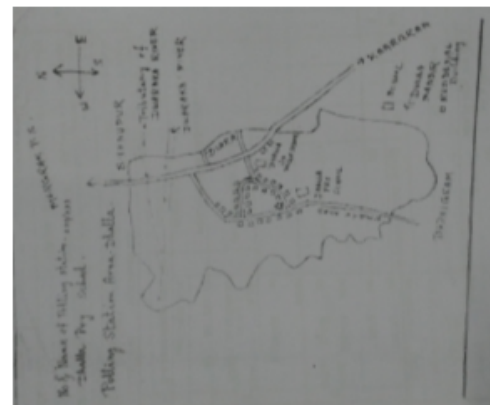

নির্বাচক নিবন্ধন আধিকারিকের স্বাক্ষর

Nazri Naksha

Google Map View

Polling Station Building Front View

Polling Station Front View

Cad View

Key MAP View

1 নাম : চিত্রা মণ্ডল স্বামীর নাম: সুজিত মণ্ডল বাড়ির নং : n0203 বয়স : 38 লিঙ্গ : মহিলা	CBF2881977 ফটো উপলব্ধ	2 নাম : সান্তনা সাহা স্বামীর নাম: আশীষ সাহা বাড়ির নং : n0145 বয়স : 50 লিঙ্গ : মহিলা	CBF2590016 ফটো উপলব্ধ	3 নাম : দেবব্রত সাহা পিতার নাম: আশীষ সাহা বাড়ির নং : n0145 বয়স : 29 লিঙ্গ : পুরুষ	AAF1836840 ফটো উপলব্ধ
4 নাম : শুভজিৎ সাহা পিতার নাম: আশীষ সাহা বাড়ির নং : n0145 বয়স : 26 লিঙ্গ : পুরুষ	AAF2055671 ফটো উপলব্ধ	5 নাম : শ্রাবনী মন্ডল স্বামীর নাম: শুভজিৎ সাহা বাড়ির নং : এন ১৪৫ বয়স : 22 লিঙ্গ : মহিলা	SAF2827491 ফটো উপলব্ধ	6 নাম : রিম্পা কুমারী স্বামীর নাম: দেবব্রত সাহা বাড়ির নং : ধল্লা বয়স : 20 লিঙ্গ : মহিলা	AAF2999407 ফটো উপলব্ধ
7 নাম : কিরণ কোনাই পিতার নাম: কোনাই পোরেশ বাড়ির নং : নং010 বয়স : 21 লিঙ্গ : পুরুষ	AAF2877843 ফটো উপলব্ধ	8 নাম : মৌ মণ্ডল পিতার নাম: বরণ মণ্ডল বাড়ির নং : এন0062 বয়স : 24 লিঙ্গ : মহিলা	AAF2924793 ফটো উপলব্ধ	9 নাম : নীলিমা ঘোষ স্বামীর নাম: অর্ঘ্য মন্ডল বাড়ির নং : নং003 বয়স : 26 লিঙ্গ : মহিলা	RJG1907393 ফটো উপলব্ধ
10 নাম : ঋণ্ট কোনাই পিতার নাম: মানিক কোনাই বাড়ির নং : n0006 বয়স : 24 লিঙ্গ : পুরুষ	AAF2083889 ফটো উপলব্ধ	11 নাম : গৌর মণ্ডল পিতার নাম: রফাকর মণ্ডল বাড়ির নং : n0003 বয়স : 57 লিঙ্গ : পুরুষ	AAF2852085 ফটো উপলব্ধ	12 নাম : সরস্বতী কোনাই স্বামীর নাম: শ্যামল কোনাই বাড়ির নং : এন0002 বয়স : 28 লিঙ্গ : মহিলা	AAF2156669 ফটো উপলব্ধ
13 নাম : যুথিকা বায়েন স্বামীর নাম: জগাই কোনাই বাড়ির নং : এন0024 বয়স : 26 লিঙ্গ : মহিলা	AAF2151660 ফটো উপলব্ধ	14 নাম : ঋষিমনী কোনাই পিতার নাম: গৌরঙ্গ কোনাই বাড়ির নং : এন0032 বয়স : 25 লিঙ্গ : পুরুষ	AAF2158053 ফটো উপলব্ধ	15 নাম : বিমল কোনাই পিতার নাম: বাদল কোনাই বাড়ির নং : এন0002 বয়স : 25 লিঙ্গ : পুরুষ	AAF2158061 ফটো উপলব্ধ
16 নাম : চিরঞ্জিত কোনাই পিতার নাম: পরেশ কোনাই বাড়ির নং : n0010 বয়স : 30 লিঙ্গ : মহিলা	AAF1850429 ফটো উপলব্ধ	17 নাম : সপ্তম কোনাই পিতার নাম: সুনীল কোনাই বাড়ির নং : n0215 বয়স : 25 লিঙ্গ : পুরুষ	AAF2004679 ফটো উপলব্ধ	18 নাম : সুনীল কোনাই পিতার নাম: মথুরামোহন কোনাই বাড়ির নং : n0018 বয়স : 61 লিঙ্গ : পুরুষ	AAF2555761 ফটো উপলব্ধ
19 নাম : বেনকর কোনাই মায়ের নাম: সতীশ কোনাই বাড়ির নং : n0038 বয়স : 43 লিঙ্গ : পুরুষ	CBF1778661 ফটো উপলব্ধ	20 নাম : লক্ষ্মী কোনাই স্বামীর নাম: ক্রান্তি কোনাই বাড়ির নং : n0040 বয়স : 63 লিঙ্গ : মহিলা	AAF2440568 ফটো উপলব্ধ	21 নাম : সুমি কোনাই স্বামীর নাম: বিবারন কোনাই বাড়ির নং : N000 বয়স : 32 লিঙ্গ : মহিলা	AAF2608586 ফটো উপলব্ধ
22 নাম : রাধি বায়েন স্বামীর নাম: লক্ষ্মীকান্ত কোনাই বাড়ির নং : নং019 বয়স : 24 লিঙ্গ : মহিলা	AAF2609055 ফটো উপলব্ধ	23 নাম : বিধান কোনাই পিতার নাম: রাম চরণ কোনাই বাড়ির নং : নং029 বয়স : 24 লিঙ্গ : পুরুষ	AAF2606853 ফটো উপলব্ধ	24 নাম : সন্দীপ কোনাই পিতার নাম: রফাকর কোনাই বাড়ির নং : নং037 বয়স : 24 লিঙ্গ : পুরুষ	AAF2606762 ফটো উপলব্ধ
25 নাম : অর্চনা কোনাই স্বামীর নাম: নিবারন কোনাই বাড়ির নং : N0000 বয়স : 28 লিঙ্গ : মহিলা	AAF2608636 ফটো উপলব্ধ	26 নাম : সবিতা বায়েন স্বামীর নাম: বিমল কোনাই বাড়ির নং : নং002 বয়স : 22 লিঙ্গ : মহিলা	AAF2800589 ফটো উপলব্ধ	27 নাম : জয়ন্তী কোনাই স্বামীর নাম: নিবারন কোনাই বাড়ির নং : নং040 বয়স : 31 লিঙ্গ : মহিলা	YYS1510601 ফটো উপলব্ধ
28 নাম : শর্মিষ্ঠা দাস স্বামীর নাম: ভীষ্মদেব কোনাই বাড়ির নং : এন0033 বয়স : 22 লিঙ্গ : মহিলা	AAF2842060 ফটো উপলব্ধ	29 নাম : সুপ্রিয়া বায়েন স্বামীর নাম: রঘুনাথ কোনাই বাড়ির নং : এন0002 বয়স : 23 লিঙ্গ : মহিলা	AAF2877777 ফটো উপলব্ধ	30 নাম : অচিন্ত্য কোনাই পিতার নাম: প্রশান্ত কোনাই বাড়ির নং : এন0016 বয়স : 22 লিঙ্গ : পুরুষ	AAF2877801 ফটো উপলব্ধ