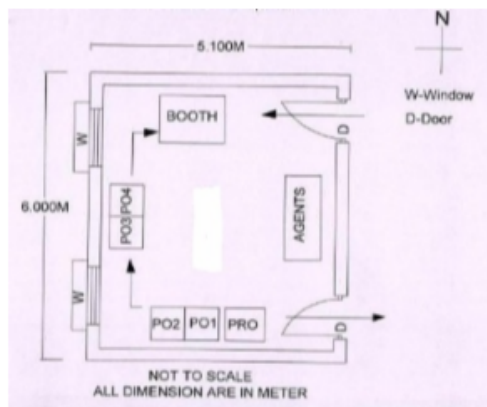

নির্বাচক নিবন্ধন আধিকারিকের স্বাক্ষর

Nazri Naksha

Google Map View

Polling Station Building Front View

Polling Station Front View

Cad View

Key MAP View

1 নাম : প্রশান্ত কর্মকার পিতার নাম: নবকুমার কর্মকার বাড়ির নং : n0070 বয়স : 53 লিঙ্গ : পুরুষ	AAF2442218 ফটো উপলব্ধ	2 নাম : সরস্বতী কর্মকার স্বামীর নাম: নবকুমার কর্মকার বাড়ির নং : n0070 বয়স : 66 লিঙ্গ : মহিলা	AAF2442184 ফটো উপলব্ধ	3 নাম : চন্দ্রা কর্মকার স্বামীর নাম: প্রশান্ত কর্মকার বাড়ির নং : n0070 বয়স : 43 লিঙ্গ : মহিলা	CBF2590511 ফটো উপলব্ধ
4 নাম : জয়ন্তী কর্মকার স্বামীর নাম: সাধন কর্মকার বাড়ির নং : n0070 বয়স : 64 লিঙ্গ : মহিলা	WB/42/291/513512 ফটো উপলব্ধ	5 নাম : সুস্মিতা কর্মকার(উরিন্দা) স্বামীর নাম: নীলকান্ত কর্মকার বাড়ির নং : n0070 বয়স : 38 লিঙ্গ : মহিলা	AAF1344159 ফটো উপলব্ধ	6 নাম : নীলকান্ত কর্মকার পিতার নাম: নবকুমার কর্মকার বাড়ির নং : n0070 বয়স : 51 লিঙ্গ : পুরুষ	WB/42/291/513531 ফটো উপলব্ধ
7 নাম : সোনালী কর্মকার পিতার নাম: প্রশান্ত কর্মকার বাড়ির নং : এন0070 বয়স : 20 লিঙ্গ : মহিলা	AAF2963437 ফটো উপলব্ধ	8 নাম : জয়দেব কর্মকার পিতার নাম: নীলকান্ত কর্মকার বাড়ির নং : এন0070 বয়স : 20 লিঙ্গ : পুরুষ	AAF2963403 ফটো উপলব্ধ	9 নাম : অভিজীৎ দলুই পিতার নাম: ধানু দলুই বাড়ির নং : n0005 বয়স : 42 লিঙ্গ : পুরুষ	CBF2802460 ফটো উপলব্ধ
10 নাম : পলি বিস্তার দলুই স্বামীর নাম: অভিজিত দলুই বাড়ির নং : n0005 বয়স : 32 লিঙ্গ : মহিলা	AAF1534635 ফটো উপলব্ধ	11 নাম : সুলোচনা দলুই স্বামীর নাম: সব্যসাচী দলুই বাড়ির নং : n0002 বয়স : 47 লিঙ্গ : মহিলা	AAF2443398 ফটো উপলব্ধ	12 নাম : পদ্মা দলুই স্বামীর নাম: সুপর্ণ দলুই বাড়ির নং : n0003 বয়স : 44 লিঙ্গ : মহিলা	CBF2590602 ফটো উপলব্ধ
13 নাম : হেমন্ত দলুই পিতার নাম: বাবলু দলুই বাড়ির নং : n0006 বয়স : 29 লিঙ্গ : পুরুষ	AAF1837095 ফটো উপলব্ধ	14 নাম : শ্যামলী দলুই স্বামীর নাম: বাবলু দলুই বাড়ির নং : n0006 বয়স : 51 লিঙ্গ : মহিলা	CBF2590628 ফটো উপলব্ধ	15 নাম : বাবলু দলুই পিতার নাম: পাগল দলুই বাড়ির নং : n0006 বয়স : 55 লিঙ্গ : পুরুষ	CBF2590610 ফটো উপলব্ধ
16 নাম : প্রভাতী দলুই স্বামীর নাম: ধানু দলুই বাড়ির নং : n0005 বয়স : 61 লিঙ্গ : মহিলা	WB/42/291/513510 ফটো উপলব্ধ	17 নাম : ধানু দলুই পিতার নাম: ভোলানাথ দলুই বাড়ির নং : n0005 বয়স : 67 লিঙ্গ : পুরুষ	WB/42/291/513637 ফটো উপলব্ধ	18 নাম : সুমিত্রা দলুই স্বামীর নাম: জরাসিন্ধু দলুই বাড়ির নং : n0004 বয়স : 31 লিঙ্গ : মহিলা	AAF1837178 ফটো উপলব্ধ
19 নাম : সঞ্জিত দলুই পিতার নাম: ধানু দলুই বাড়ির নং : n0005 বয়স : 37 লিঙ্গ : পুরুষ	CBF2917755 ফটো উপলব্ধ	20 নাম : সব্যসাচী দলুই পিতার নাম: অমল্য দলুই বাড়ির নং : n0002 বয়স : 62 লিঙ্গ : পুরুষ	AAF2443315 ফটো উপলব্ধ	21 নাম : সুপর্ণ দলুই পিতার নাম: অমল্য দলুই বাড়ির নং : n0003 বয়স : 56 লিঙ্গ : পুরুষ	AAF2442036 ফটো উপলব্ধ
22 নাম : পীযুষ কান্তি দলুই পিতার নাম: সুপর্ণ দলুই বাড়ির নং : এন0003 বয়স : 25 লিঙ্গ : পুরুষ	AAF2159473 ফটো উপলব্ধ	23 নাম : যুথিকা দলুই স্বামীর নাম: সঞ্জিত দলুই বাড়ির নং : n0097 বয়স : 27 লিঙ্গ : মহিলা	AAF2004935 ফটো উপলব্ধ	24 নাম : সন্তোষ দাস পিতার নাম: কাশিনাথ দাস বাড়ির নং : নং000 বয়স : 71 লিঙ্গ : পুরুষ	AAF2799658 ফটো উপলব্ধ
25 নাম : সুনীল দাস পিতার নাম: সন্তোষ দাস বাড়ির নং : নং000 বয়স : 32 লিঙ্গ : পুরুষ	AAF2799708 ফটো উপলব্ধ	26 নাম : বিশ্বনাথ দে পিতার নাম: রনজিৎ দে বাড়ির নং : n0091 বয়স : 66 লিঙ্গ : পুরুষ	AAF1837152 ফটো উপলব্ধ	27 নাম : হাঁসু দে স্বামীর নাম: তামাল দে বাড়ির নং : n0082 বয়স : 43 লিঙ্গ : মহিলা	CBF2590636 ফটো উপলব্ধ
28 নাম : সাধন কুমার দে পিতার নাম: তামাল দে বাড়ির নং : N0000 বয়স : 24 লিঙ্গ : পুরুষ	AAF2609410 ফটো উপলব্ধ	29 নাম : শুভ্রা দে স্বামীর নাম: বিশ্বনাথ দে বাড়ির নং : n0090 বয়স : 62 লিঙ্গ : মহিলা	AAF1837145 ফটো উপলব্ধ	30 নাম : তামাল দে পিতার নাম: রণজিত দে বাড়ির নং : n0082 বয়স : 57 লিঙ্গ : পুরুষ	AAF2443364 ফটো উপলব্ধ