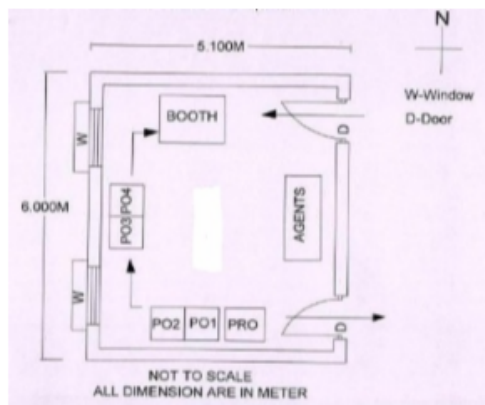

নির্বাচক নিবন্ধন আধিকারিকের স্বাক্ষর

Nazri Naksha

Google Map View

Polling Station Building Front View

Polling Station Front View

Cad View

Key MAP View

1 নাম : কনকলতা কুণ্ড স্বামীর নাম: দ্বিজবল্লভ কুণ্ড বাড়ির নং : n0001 বয়স : 67 লিঙ্গ : মহিলা	AAF2451896 ফটো উপলব্ধ	2 নাম : নয়নমনি কুণ্ড স্বামীর নাম: মদন মোহন কুণ্ড বাড়ির নং : n0001 বয়স : 33 লিঙ্গ : মহিলা	AAF1535046 ফটো উপলব্ধ	3 নাম : সর্বেশ্বর কুণ্ড পিতার নাম: দ্বিজবল্লভ কুণ্ড বাড়ির নং : n0001 বয়স : 42 লিঙ্গ : পুরুষ	CBF2242105 ফটো উপলব্ধ
4 নাম : মদন মোহন কুণ্ড পিতার নাম: দ্বিজবল্লভ কুণ্ড বাড়ির নং : n0001 বয়স : 42 লিঙ্গ : পুরুষ	CBF2702215 ফটো উপলব্ধ	5 নাম : সুভদ্রা কোনাই স্বামীর নাম: হারাধন কোনাই বাড়ির নং : n0068 বয়স : 86 লিঙ্গ : মহিলা	AAF2451649 ফটো উপলব্ধ	6 নাম : রমেশ কোনাই মায়ের নাম: সুভদ্রা কোনাই বাড়ির নং : n0068 বয়স : 36 লিঙ্গ : পুরুষ	AAF1344571 ফটো উপলব্ধ
7 নাম : রঞ্জিত কোনাই পিতার নাম: হারাধন কোনাই বাড়ির নং : n0068 বয়স : 32 লিঙ্গ : পুরুষ	AAF1837194 ফটো উপলব্ধ	8 নাম : অপর্ণা মণ্ডল স্বামীর নাম: বিকাশ মণ্ডল বাড়ির নং : n0068 বয়স : 49 লিঙ্গ : মহিলা	AAF2449650 ফটো উপলব্ধ	9 নাম : দয়াময় মণ্ডল পিতার নাম: বিকাশ মণ্ডল বাড়ির নং : n0068 বয়স : 29 লিঙ্গ : পুরুষ	AAF1837210 ফটো উপলব্ধ
10 নাম : বিকাশ মণ্ডল পিতার নাম: সনৎ মণ্ডল বাড়ির নং : n0068 বয়স : 54 লিঙ্গ : পুরুষ	AAF2449643 ফটো উপলব্ধ	11 নাম : বিশাখা দাস(কোনাই) স্বামীর নাম: রঞ্জিত কোনাই বাড়ির নং : n0068 বয়স : 26 লিঙ্গ : মহিলা	AAF2058485 ফটো উপলব্ধ	12 নাম : শ্যামল কোনাই পিতার নাম: লিসু কোনাই বাড়ির নং : n0169 বয়স : 41 লিঙ্গ : পুরুষ	AAF2005064 ফটো উপলব্ধ
13 নাম : গদাই কোনাই পিতার নাম: শান্তি কোনাই বাড়ির নং : n0005 বয়স : 45 লিঙ্গ : পুরুষ	CBF2592350 ফটো উপলব্ধ	14 নাম : বিজলী কোনাই স্বামীর নাম: লিসু কোনাই বাড়ির নং : n0007 বয়স : 60 লিঙ্গ : মহিলা	AAF2447613 ফটো উপলব্ধ	15 নাম : সাদুরী কোনাই পিতার নাম: লিসু কোনাই বাড়ির নং : n0007 বয়স : 34 লিঙ্গ : মহিলা	AAF1837350 ফটো উপলব্ধ
16 নাম : প্রভাত কোনাই পিতার নাম: বেদ্যানাথ কোনাই বাড়ির নং : n0002 বয়স : 38 লিঙ্গ : পুরুষ	CBF2702223 ফটো উপলব্ধ	17 নাম : জয়ন্তী কোনাই স্বামীর নাম: সুনীল কোনাই বাড়ির নং : n0003 বয়স : 56 লিঙ্গ : মহিলা	AAF2448462 ফটো উপলব্ধ	18 নাম : সুকুমারী কোনাই স্বামীর নাম: ধীরেন কোনাই বাড়ির নং : n0006 বয়স : 70 লিঙ্গ : মহিলা	AAF2558146 ফটো উপলব্ধ
19 নাম : সোনিয়া কোনাই মুখার্জী স্বামীর নাম: প্রভাত কোনাই বাড়ির নং : n0002 বয়স : 39 লিঙ্গ : মহিলা	HZG3580909 ফটো উপলব্ধ	20 নাম : আদরী কোনাই পিতার নাম: লিসু কোনাই বাড়ির নং : n0007 বয়স : 40 লিঙ্গ : মহিলা	AAF1433275 ফটো উপলব্ধ	21 নাম : ভাসানী কোনাই(দাস) স্বামীর নাম: তপন কোনাই বাড়ির নং : n0006 বয়স : 35 লিঙ্গ : মহিলা	AAF1761808 ফটো উপলব্ধ
22 নাম : শিখা কোনাই(বায়েন) স্বামীর নাম: বাপন কোনাই বাড়ির নং : n0006 বয়স : 30 লিঙ্গ : মহিলা	AAF1761790 ফটো উপলব্ধ	23 নাম : বাপন কোনাই পিতার নাম: ধীরেন কোনাই বাড়ির নং : n0006 বয়স : 35 লিঙ্গ : পুরুষ	AAF1344241 ফটো উপলব্ধ	24 নাম : তপন কোনাই পিতার নাম: ধীরেন কোনাই বাড়ির নং : n0006 বয়স : 41 লিঙ্গ : পুরুষ	AAF1073626 ফটো উপলব্ধ
25 নাম : অসিত মণ্ডল পিতার নাম: রাজ্যধর মণ্ডল বাড়ির নং : n0004 বয়স : 33 লিঙ্গ : পুরুষ	AAF1650266 ফটো উপলব্ধ	26 নাম : আশালতা কোনাই স্বামীর নাম: সুভাষ চন্দ্র কোনাই বাড়ির নং : n0003 বয়স : 32 লিঙ্গ : মহিলা	AAF1837285 ফটো উপলব্ধ	27 নাম : সুভাষ চন্দ্র কোনাই পিতার নাম: সুনীল কোনাই বাড়ির নং : n0003 বয়স : 37 লিঙ্গ : পুরুষ	CBF2917953 ফটো উপলব্ধ
28 নাম : সন্দীপ কোনাই পিতার নাম: সুনীল কোনাই বাড়ির নং : n0003 বয়স : 34 লিঙ্গ : পুরুষ	AAF1344407 ফটো উপলব্ধ	29 নাম : ভানু কোনাই স্বামীর নাম: বেদ্যানাথ কোনাই বাড়ির নং : n0002 বয়স : 65 লিঙ্গ : মহিলা	WB/42/291/516098 ফটো উপলব্ধ	30 নাম : ফুলটুসি কোনাই স্বামীর নাম: জীবন কোনাই বাড়ির নং : n0005 বয়স : 47 লিঙ্গ : মহিলা	CBF2591600 ফটো উপলব্ধ