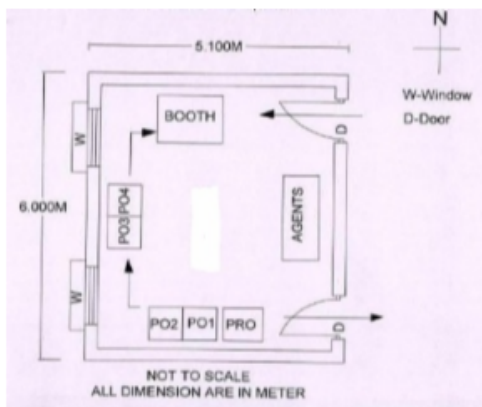

নির্বাচক নিবন্ধন আধিকারিকের স্বাক্ষর

Nazri Naksha

Google Map View

Polling Station Building Front View

Polling Station Front View

Cad View

Key MAP View

1 নাম : সেবিনা বিবি স্বামীর নাম: মল্লীক সেখ বাড়ির নং : n0059 বয়স : 68 লিঙ্গ : মহিলা	WB/42/291/519587	ফটো উপলব্ধ	2 নাম : রওসুনারা বিবি স্বামীর নাম: লাল মহম্মদ বাড়ির নং : n0096 বয়স : 52 লিঙ্গ : মহিলা	CBF2593705	ফটো উপলব্ধ	3 নাম : আসরোফা বিবি স্বামীর নাম: মিরু সেখ বাড়ির নং : n0096 বয়স : 35 লিঙ্গ : মহিলা	AAF1535830	ফটো উপলব্ধ
4 নাম : মেরিনা বিবি স্বামীর নাম: নেকলাল সেখ বাড়ির নং : n0091 বয়স : 30 লিঙ্গ : মহিলা	AAF1929934	ফটো উপলব্ধ	5 নাম : মীরা বেগম স্বামীর নাম: হীরালাল সেখ বাড়ির নং : n0091 বয়স : 28 লিঙ্গ : মহিলা	AAF1929868	ফটো উপলব্ধ	6 নাম : তরুলা বিবি স্বামীর নাম: মনরুদ্দিন সেখ বাড়ির নং : n0109 বয়স : 48 লিঙ্গ : মহিলা	CBF2593952	ফটো উপলব্ধ
7 নাম : খলিল জামাল সেখ পিতার নাম: লাল মহম্মদ বাড়ির নং : n0096 বয়স : 36 লিঙ্গ : পুরুষ	AAF1345206	ফটো উপলব্ধ	8 নাম : মানিকমতি বিবি স্বামীর নাম: রিয়াজুদ্দিন সেখ বাড়ির নং : n0096 বয়স : 55 লিঙ্গ : মহিলা	WB/42/291/519198	ফটো উপলব্ধ	9 নাম : সাহানুর হাফিজ পিতার নাম: আব্দুল সেখ বাড়ির নং : n0096 বয়স : 30 লিঙ্গ : পুরুষ	CBF2594505	ফটো উপলব্ধ
10 নাম : মরসালিম সেখ পিতার নাম: এসকেনদার সেখ বাড়ির নং : n0094 বয়স : 63 লিঙ্গ : পুরুষ	WB/42/291/519600	ফটো উপলব্ধ	11 নাম : সুলেখা বিবি স্বামীর নাম: মরসালিম সেখ বাড়ির নং : n0094 বয়স : 60 লিঙ্গ : মহিলা	WB/42/291/519132	ফটো উপলব্ধ	12 নাম : ফজেরা বিবি স্বামীর নাম: আনেশ সেখ বাড়ির নং : n0091 বয়স : 80 লিঙ্গ : মহিলা	WB/42/291/519138	ফটো উপলব্ধ
13 নাম : মফুজা বিবি স্বামীর নাম: ছোট সেখ বাড়ির নং : n0094 বয়স : 43 লিঙ্গ : মহিলা	AAF1433713	ফটো উপলব্ধ	14 নাম : নূর মহম্মদ সেখ পিতার নাম: মরসালিম সেখ বাড়ির নং : n0094 বয়স : 33 লিঙ্গ : পুরুষ	AAF1433747	ফটো উপলব্ধ	15 নাম : ফিরোজা বিবি স্বামীর নাম: কিনু সেখ বাড়ির নং : n0078 বয়স : 60 লিঙ্গ : মহিলা	WB/42/291/519162	ফটো উপলব্ধ
16 নাম : মিরাজুল সেখ পিতার নাম: টাউন সেখ বাড়ির নং : n0056 বয়স : 32 লিঙ্গ : পুরুষ	AAF1762509	ফটো উপলব্ধ	17 নাম : মোফিজুল সেখ পিতার নাম: টাউন সেখ বাড়ির নং : n0056 বয়স : 36 লিঙ্গ : পুরুষ	AAF1433689	ফটো উপলব্ধ	18 নাম : জ্যোৎস্না বিবি স্বামীর নাম: টাউন সেখ বাড়ির নং : n0056 বয়স : 66 লিঙ্গ : মহিলা	CBF0895870	ফটো উপলব্ধ
19 নাম : জামাত সেখ পিতার নাম: এসকেনদার সেখ বাড়ির নং : n0094 বয়স : 50 লিঙ্গ : পুরুষ	AAF2455053	ফটো উপলব্ধ	20 নাম : নেকলাল সেখ পিতার নাম: মরসালিম সেখ বাড়ির নং : n0094 বয়স : 30 লিঙ্গ : পুরুষ	AAF1345149	ফটো উপলব্ধ	21 নাম : জিয়াউল হক পিতার নাম: মরসালিম সেখ বাড়ির নং : n0094 বয়স : 30 লিঙ্গ : পুরুষ	AAF1535806	ফটো উপলব্ধ
22 নাম : সাহানারা বিবি স্বামীর নাম: আব্দুল সেখ বাড়ির নং : n0096 বয়স : 54 লিঙ্গ : মহিলা	AAF2558583	ফটো উপলব্ধ	23 নাম : মোনারা বিবি স্বামীর নাম: নটু সেখ বাড়ির নং : n0094 বয়স : 30 লিঙ্গ : মহিলা	AAF1433788	ফটো উপলব্ধ	24 নাম : নটু সেখ পিতার নাম: এসকেনদার সেখ বাড়ির নং : n0094 বয়স : 50 লিঙ্গ : পুরুষ	CBF2594133	ফটো উপলব্ধ
25 নাম : সাহিন সুলতানা পিতার নাম: মহঃ আল্লা রাখা বাড়ির নং : N0051 বয়স : 25 লিঙ্গ : মহিলা	AAF2612018	ফটো উপলব্ধ	26 নাম : লিজন শেখ পিতার নাম: জন্ম ত শেখ বাড়ির নং : N0025 বয়স : 29 লিঙ্গ : পুরুষ	AAF2612588	ফটো উপলব্ধ	27 নাম : রাজিব সেখ পিতার নাম: মনরুদ্দিন সেখ বাড়ির নং : n0091 বয়স : 30 লিঙ্গ : পুরুষ	AAF1837863	ফটো উপলব্ধ
28 নাম : মনরুদ্দিন সেখ পিতার নাম: সেকিব সেখ বাড়ির নং : n0010 বয়স : 57 লিঙ্গ : পুরুষ	WB/42/291/519762	ফটো উপলব্ধ	29 নাম : আনোয়ারা বিবি স্বামীর নাম: সেকিব সেখ বাড়ির নং : n0010 বয়স : 90 লিঙ্গ : মহিলা	WB/42/291/519270	ফটো উপলব্ধ	30 নাম : মর্জিনা বিবি স্বামীর নাম: রবিউল হক বাড়ির নং : n0051 বয়স : 36 লিঙ্গ : মহিলা	AAF1433648	ফটো উপলব্ধ