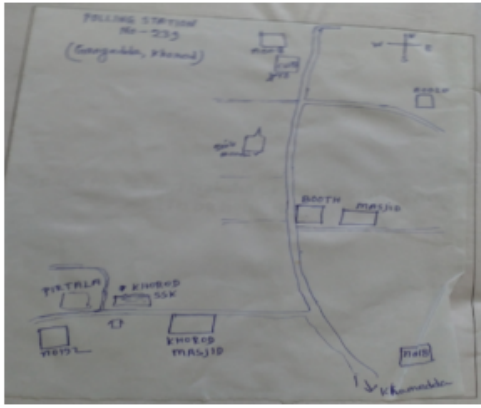

Nazri Naksha