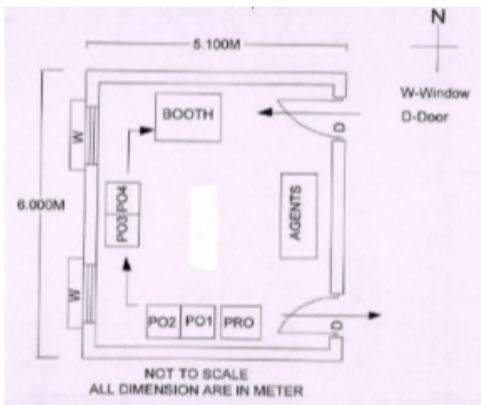

নির্বাচক নিবন্ধন আধিকারিকের স্বাক্ষর

Nazri Naksha

Google Map View

Polling Station Building Front View

Polling Station Front View

Cad View

Key MAP View

1 নাম : দীপ হোসেন পিতার নাম : আব্দুল আলী হোসেন বাড়ির নং : n0082 বয়স : 29 লিঙ্গ : পুরুষ	AAF1838101 ফটো উপলব্ধ	2 নাম : সাদ্দাম হোসেন পিতার নাম : আব্দুল আলী হোসেন বাড়ির নং : n0082 বয়স : 29 লিঙ্গ : পুরুষ	AAF1838093 ফটো উপলব্ধ	3 নাম : ইউসুফ আলী পিতার নাম : সৈয়ব আলী বাড়ির নং : n0100 বয়স : 43 লিঙ্গ : পুরুষ	CBF2311470 ফটো উপলব্ধ
4 নাম : আনোয়ারা বিবি স্বামীর নাম : ইউসুফ আলী বাড়ির নং : n0100 বয়স : 40 লিঙ্গ : মহিলা	CBF2702694 ফটো উপলব্ধ	5 নাম : মিলন সেখ পিতার নাম : বিরু সেখ বাড়ির নং : n0086 বয়স : 35 লিঙ্গ : পুরুষ	AAF1074004 ফটো উপলব্ধ	6 নাম : চাঁদ সেখ পিতার নাম : বিরু সেখ বাড়ির নং : n0086 বয়স : 42 লিঙ্গ : পুরুষ	CBF2246940 ফটো উপলব্ধ
7 নাম : মনেজা বিবি স্বামীর নাম : বিরু সেখ বাড়ির নং : n0086 বয়স : 72 লিঙ্গ : মহিলা	AAF2985059 ফটো উপলব্ধ	8 নাম : তোহেমিনা বিবি স্বামীর নাম : মেসের সেখ বাড়ির নং : n0084 বয়স : 59 লিঙ্গ : মহিলা	CBF0901173 ফটো উপলব্ধ	9 নাম : সাবিবি হাফিজা স্বামীর নাম : সেলিম সেখ বাড়ির নং : n0083 বয়স : 43 লিঙ্গ : মহিলা	AAF2938819 ফটো উপলব্ধ
10 নাম : মহঃ উল্লাহ পিতার নাম : মহঃ শশা আলী বাড়ির নং : n0087 বয়স : 32 লিঙ্গ : পুরুষ	AAF1536366 ফটো উপলব্ধ	11 নাম : আহাতারা বিবি স্বামীর নাম : গোলাম মোস্তোফা বাড়ির নং : n0099 বয়স : 69 লিঙ্গ : মহিলা	WB/42/291/522302 ফটো উপলব্ধ	12 নাম : জীবন বায়েন পিতার নাম : ভগীরথ বায়েন বাড়ির নং : n0094 বয়স : 37 লিঙ্গ : পুরুষ	CBF2868776 ফটো উপলব্ধ
13 নাম : মারজান খাতুন স্বামীর নাম : আলাউদ্দিন সেখ বাড়ির নং : n0061 বয়স : 36 লিঙ্গ : মহিলা	AAF1651892 ফটো উপলব্ধ	14 নাম : ফুলকলি খাতুন পিতার নাম : হিসামদ্দিন সেখ বাড়ির নং : n0061 বয়স : 41 লিঙ্গ : মহিলা	CBF2594604 ফটো উপলব্ধ	15 নাম : ছোটিন বায়েন পিতার নাম : ভগীরথ বায়েন বাড়ির নং : n0094 বয়স : 31 লিঙ্গ : পুরুষ	AAF1930130 ফটো উপলব্ধ
16 নাম : সীতা বায়েন স্বামীর নাম : পবন বায়েন বাড়ির নং : n0094 বয়স : 26 লিঙ্গ : মহিলা	AAF2090868 ফটো উপলব্ধ	17 নাম : পূনিমা বিবি স্বামীর নাম : পিয়াসদ্দিন আব্দুল বাড়ির নং : n0052 বয়স : 43 লিঙ্গ : মহিলা	CBF2594547 ফটো উপলব্ধ	18 নাম : গোলাপী বিবি স্বামীর নাম : বাহারুল সেখ বাড়ির নং : n0104 বয়স : 37 লিঙ্গ : মহিলা	AAF1651900 ফটো উপলব্ধ
19 নাম : বাহারুল সেখ পিতার নাম : মুস্তাকিম সেখ বাড়ির নং : n0104 বয়স : 43 লিঙ্গ : পুরুষ	CBF2246957 ফটো উপলব্ধ	20 নাম : মসেকেম সেখ পিতার নাম : মুস্তাকিম সেখ বাড়ির নং : n0104 বয়স : 47 লিঙ্গ : পুরুষ	CBF2594869 ফটো উপলব্ধ	21 নাম : হাসনেহানা বিবি স্বামীর নাম : মোস্তাকিম সেখ বাড়ির নং : n0104 বয়স : 70 লিঙ্গ : মহিলা	WB/42/291/522293 ফটো উপলব্ধ
22 নাম : ইব্রাহিম সেখ পিতার নাম : ইসমাইল সেখ বাড়ির নং : n0101 বয়স : 26 লিঙ্গ : পুরুষ	AAF2074144 ফটো উপলব্ধ	23 নাম : নয়নতারা বিবি স্বামীর নাম : ফজল সেখ বাড়ির নং : n0082 বয়স : 43 লিঙ্গ : মহিলা	CBF1779891 ফটো উপলব্ধ	24 নাম : সোহাগী বিবি স্বামীর নাম : আলম সেখ বাড়ির নং : n0003 বয়স : 52 লিঙ্গ : মহিলা	AAF2472256 ফটো উপলব্ধ
25 নাম : মমতাজ বিবি স্বামীর নাম : ইউনুস আলী বাড়ির নং : n0100 বয়স : 42 লিঙ্গ : মহিলা	CBF2246775 ফটো উপলব্ধ	26 নাম : ইউনুস আলী পিতার নাম : সৈয়ব আলী বাড়ির নং : n0100 বয়স : 43 লিঙ্গ : পুরুষ	CBF2246247 ফটো উপলব্ধ	27 নাম : সাবিরুল সেখ পিতার নাম : সেলিম সেখ বাড়ির নং : n0083 বয়স : 31 লিঙ্গ : পুরুষ	AAF1930114 ফটো উপলব্ধ
28 নাম : আলম সেখ পিতার নাম : রকান আলি বাড়ির নং : n0003 বয়স : 55 লিঙ্গ : পুরুষ	AAF2472363 ফটো উপলব্ধ	29 নাম : নুরুল হাসান পিতার নাম : আবুল কাশেম বাড়ির নং : n0068 বয়স : 33 লিঙ্গ : পুরুষ	AAF1651884 ফটো উপলব্ধ	30 নাম : আবুল কাসেম পিতার নাম : ইনসান সেখ বাড়ির নং : n0068 বয়স : 55 লিঙ্গ : পুরুষ	AAF2471183 ফটো উপলব্ধ