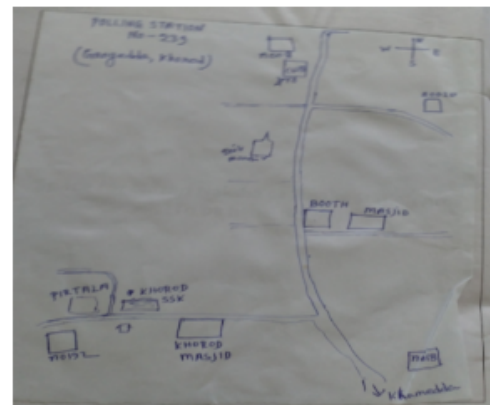

নির্বাচক নিবন্ধন আধিকারিকের স্বাক্ষর

Nazri Naksha

Google Map View

Polling Station Building Front View

Polling Station Front View

Cad View

Key MAP View

1 নাম : দীপ হোসেন পিতার নাম : আব্দুল আলী হোসেন বাড়ির নং : n0082 বয়স : 29 লিঙ্গ : পুরুষ	AAF1838101 ফটো উপলব্ধ	2 নাম : সাদ্দাম হোসেন পিতার নাম : আব্দুল আলী হোসেন বাড়ির নং : n0082 বয়স : 29 লিঙ্গ : পুরুষ	AAF1838093 ফটো উপলব্ধ	3 নাম : ইউসুফ আলী পিতার নাম : সৈয়ব আলী বাড়ির নং : n0100 বয়স : 43 লিঙ্গ : পুরুষ	CBF2311470 ফটো উপলব্ধ
4 নাম : আনোয়ারা বিবি স্বামীর নাম : ইউসুফ আলী বাড়ির নং : n0100 বয়স : 40 লিঙ্গ : মহিলা	CBF2702694 ফটো উপলব্ধ	5 নাম : মিলন সেখ পিতার নাম : বিরু সেখ বাড়ির নং : n0086 বয়স : 35 লিঙ্গ : পুরুষ	AAF1074004 ফটো উপলব্ধ	6 নাম : চাঁদ সেখ পিতার নাম : বিরু সেখ বাড়ির নং : n0086 বয়স : 42 লিঙ্গ : পুরুষ	CBF2246940 ফটো উপলব্ধ
7 নাম : মনেজা বিবি স্বামীর নাম : বিরু সেখ বাড়ির নং : n0086 বয়স : 72 লিঙ্গ : মহিলা	AAF2985059 ফটো উপলব্ধ	8 নাম : তোহেমিনা বিবি স্বামীর নাম : মেসের সেখ বাড়ির নং : n0084 বয়স : 59 লিঙ্গ : মহিলা	CBF0901173 ফটো উপলব্ধ	9 নাম : সাবিবি হাফিজা স্বামীর নাম : সেলিম সেখ বাড়ির নং : n0083 বয়স : 43 লিঙ্গ : মহিলা	AAF2938819 ফটো উপলব্ধ
10 নাম : মহঃ উল্লাহ পিতার নাম : মহঃ শশা আলী বাড়ির নং : n0087 বয়স : 32 লিঙ্গ : পুরুষ	AAF1536366 ফটো উপলব্ধ	11 নাম : আহাতারা বিবি স্বামীর নাম : গোলাম মোস্তোফা বাড়ির নং : n0099 বয়স : 69 লিঙ্গ : মহিলা	WB/42/291/522302 ফটো উপলব্ধ	12 নাম : জীবন বায়েন পিতার নাম : ভগীরথ বায়েন বাড়ির নং : n0094 বয়স : 37 লিঙ্গ : পুরুষ	CBF2868776 ফটো উপলব্ধ
13 নাম : মারজান খাতুন স্বামীর নাম : আলাউদ্দিন সেখ বাড়ির নং : n0061 বয়স : 36 লিঙ্গ : মহিলা	AAF1651892 ফটো উপলব্ধ	14 নাম : ফুলকলি খাতুন পিতার নাম : হিসামদ্দিন সেখ বাড়ির নং : n0061 বয়স : 41 লিঙ্গ : মহিলা	CBF2594604 ফটো উপলব্ধ	15 নাম : ছোটিন বায়েন পিতার নাম : ভগীরথ বায়েন বাড়ির নং : n0094 বয়স : 31 লিঙ্গ : পুরুষ	AAF1930130 ফটো উপলব্ধ
16 নাম : সীতা বায়েন স্বামীর নাম : পবন বায়েন বাড়ির নং : n0094 বয়স : 26 লিঙ্গ : মহিলা	AAF2090868 ফটো উপলব্ধ	17 নাম : পূনিমা বিবি স্বামীর নাম : পিয়াসদ্দিন আব্দুল বাড়ির নং : n0052 বয়স : 43 লিঙ্গ : মহিলা	CBF2594547 ফটো উপলব্ধ	18 নাম : গোলাপী বিবি স্বামীর নাম : বাহারুল সেখ বাড়ির নং : n0104 বয়স : 37 লিঙ্গ : মহিলা	AAF1651900 ফটো উপলব্ধ
19 নাম : বাহারুল সেখ পিতার নাম : মুস্তাকিম সেখ বাড়ির নং : n0104 বয়স : 43 লিঙ্গ : পুরুষ	CBF2246957 ফটো উপলব্ধ	20 নাম : মসেকেম সেখ পিতার নাম : মুস্তাকিম সেখ বাড়ির নং : n0104 বয়স : 47 লিঙ্গ : পুরুষ	CBF2594869 ফটো উপলব্ধ	21 নাম : হাসনেহানা বিবি স্বামীর নাম : মোস্তাকিম সেখ বাড়ির নং : n0104 বয়স : 70 লিঙ্গ : মহিলা	WB/42/291/522293 ফটো উপলব্ধ
22 নাম : ইব্রাহিম সেখ পিতার নাম : ইসমাইল সেখ বাড়ির নং : n0101 বয়স : 26 লিঙ্গ : পুরুষ	AAF2074144 ফটো উপলব্ধ	23 নাম : নয়নতারা বিবি স্বামীর নাম : ফজল সেখ বাড়ির নং : n0082 বয়স : 43 লিঙ্গ : মহিলা	CBF1779891 ফটো উপলব্ধ	24 নাম : সোহাগী বিবি স্বামীর নাম : আলম সেখ বাড়ির নং : n0003 বয়স : 52 লিঙ্গ : মহিলা	AAF2472256 ফটো উপলব্ধ
25 নাম : মমতাজ বিবি স্বামীর নাম : ইউনুস আলী বাড়ির নং : n0100 বয়স : 42 লিঙ্গ : মহিলা	CBF2246775 ফটো উপলব্ধ	26 নাম : ইউনুস আলী পিতার নাম : সৈয়ব আলী বাড়ির নং : n0100 বয়স : 43 লিঙ্গ : পুরুষ	CBF2246247 ফটো উপলব্ধ	27 নাম : সাবিরুল সেখ পিতার নাম : সেলিম সেখ বাড়ির নং : n0083 বয়স : 31 লিঙ্গ : পুরুষ	AAF1930114 ফটো উপলব্ধ
28 নাম : আলম সেখ পিতার নাম : রকান আলি বাড়ির নং : n0003 বয়স : 55 লিঙ্গ : পুরুষ	AAF2472363 ফটো উপলব্ধ	29 নাম : নুরুল হাসান পিতার নাম : আবুল কাশেম বাড়ির নং : n0068 বয়স : 33 লিঙ্গ : পুরুষ	AAF1651884 ফটো উপলব্ধ	30 নাম : আবুল কাসেম পিতার নাম : ইনসান সেখ বাড়ির নং : n0068 বয়স : 55 লিঙ্গ : পুরুষ	AAF2471183 ফটো উপলব্ধ