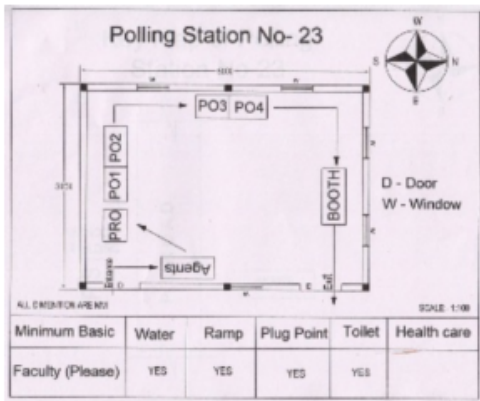

নির্বাচক নিবন্ধন আধিকারিকের স্বাক্ষর

Nazri Naksha

Google Map View

Polling Station Building Front View

Polling Station Front View

Cad View

Key MAP View

1 নাম : সোনালী মাল স্বামীর নাম: দিপংকর মাল বাড়ির নং : n0090 বয়স : 38 লিঙ্গ : মহিলা	AAF1560911 ফটো উপলব্ধ	2 নাম : দিপঙ্কর মাল পিতার নাম: লোহারী মাল বাড়ির নং : n0090 বয়স : 42 লিঙ্গ : পুরুষ	AAF1560838 ফটো উপলব্ধ	3 নাম : তাপস মাল পিতার নাম: অনিল মাল বাড়ির নং : n0090 বয়স : 37 লিঙ্গ : পুরুষ	JDW2619880 ফটো উপলব্ধ
4 নাম : অভিজিত মাল পিতার নাম: ভূষণ মাল বাড়ির নং : n0091 বয়স : 38 লিঙ্গ : পুরুষ	JDW2545440 ফটো উপলব্ধ	5 নাম : মায়ী মাল স্বামীর নাম: অভিজিত মাল বাড়ির নং : n0091 বয়স : 33 লিঙ্গ : মহিলা	AAF1560937 ফটো উপলব্ধ	6 নাম : দিপালী মাল স্বামীর নাম: অনিল মাল বাড়ির নং : n0090 বয়স : 55 লিঙ্গ : মহিলা	AAF2395648 ফটো উপলব্ধ
7 নাম : কল্যাণী মাল স্বামীর নাম: তাপস মাল বাড়ির নং : এন0090 বয়স : 28 লিঙ্গ : মহিলা	AAF2131506 ফটো উপলব্ধ	8 নাম : পাপিয়া দাস স্বামীর নাম: পুলক চন্দ্র দাস বাড়ির নং : n0178 বয়স : 45 লিঙ্গ : মহিলা	JDW1320456 ফটো উপলব্ধ	9 নাম : সম্বল দাস পিতার নাম: বিকাশ চন্দ্র দাস বাড়ির নং : n0303 বয়স : 26 লিঙ্গ : পুরুষ	AAF2051753 ফটো উপলব্ধ
10 নাম : ভূদেব দাস পিতার নাম: বিজয় দাস বাড়ির নং : n0177 বয়স : 60 লিঙ্গ : পুরুষ	WB/42/293/375132 ফটো উপলব্ধ	11 নাম : ইরা দাস স্বামীর নাম: ভূদেব দাস বাড়ির নং : n0177 বয়স : 54 লিঙ্গ : মহিলা	WB/42/293/375334 ফটো উপলব্ধ	12 নাম : বাগ্নাদিতা দাস পিতার নাম: ভূদেবচন্দ্র দাস বাড়ির নং : n0177 বয়স : 34 লিঙ্গ : পুরুষ	AAF1365436 ফটো উপলব্ধ
13 নাম : পুলক চন্দ্র দাস পিতার নাম: অম্বিকা চরন দাস বাড়ির নং : n0178 বয়স : 56 লিঙ্গ : পুরুষ	JDW1320084 ফটো উপলব্ধ	14 নাম : অলোক দাস পিতার নাম: কুশল দাস বাড়ির নং : n0181 বয়স : 52 লিঙ্গ : পুরুষ	AAF2789683 ফটো উপলব্ধ	15 নাম : টুকটুকি মাল স্বামীর নাম: পরিমল মাল বাড়ির নং : n0181 বয়স : 42 লিঙ্গ : মহিলা	JDW2182145 ফটো উপলব্ধ
16 নাম : রিংকু রাজমল্ল (দাস) স্বামীর নাম: আলোক দাস বাড়ির নং : n0181 বয়স : 39 লিঙ্গ : মহিলা	AAF1365451 ফটো উপলব্ধ	17 নাম : মহাদেব দাস পিতার নাম: বিজয় দাস বাড়ির নং : n0183 বয়স : 57 লিঙ্গ : পুরুষ	JDW1320209 ফটো উপলব্ধ	18 নাম : মায়ী দাস স্বামীর নাম: মহাদেব দাস বাড়ির নং : n0183 বয়স : 50 লিঙ্গ : মহিলা	WB/42/293/375378 ফটো উপলব্ধ
19 নাম : অঞ্জলি দাস স্বামীর নাম: বিনয় দাস বাড়ির নং : n0187 বয়স : 59 লিঙ্গ : মহিলা	WB/42/293/375197 ফটো উপলব্ধ	20 নাম : আনন্দ মাল পিতার নাম: বিনয় বাড়ির নং : n0187 বয়স : 38 লিঙ্গ : পুরুষ	AAF1365279 ফটো উপলব্ধ	21 নাম : গোপাল চন্দ্র দাস পিতার নাম: তরনী দাস বাড়ির নং : n0146 বয়স : 57 লিঙ্গ : পুরুষ	WB/42/293/375021 ফটো উপলব্ধ
22 নাম : কৌশিক দাস পিতার নাম: কার্তিক চন্দ্র দাস বাড়ির নং : n0142 বয়স : 34 লিঙ্গ : পুরুষ	AAF1365444 ফটো উপলব্ধ	23 নাম : কবিতা দাস স্বামীর নাম: কার্তিক চন্দ্র দাস বাড়ির নং : n0142 বয়স : 58 লিঙ্গ : মহিলা	AAF2209948 ফটো উপলব্ধ	24 নাম : কিশোর কুমার দাস পিতার নাম: কার্তিক চন্দ্র দাস বাড়ির নং : n0142 বয়স : 35 লিঙ্গ : পুরুষ	AAF1456003 ফটো উপলব্ধ
25 নাম : পারুলবালা দাস স্বামীর নাম: শরৎচন্দ্র দাস বাড়ির নং : n0057 বয়স : 85 লিঙ্গ : মহিলা	WB/42/293/375403 ফটো উপলব্ধ	26 নাম : অদিতি মাল (দাস) স্বামীর নাম: গোপাল চন্দ্র দাস বাড়ির নং : n0146 বয়স : 40 লিঙ্গ : মহিলা	JDW2182673 ফটো উপলব্ধ	27 নাম : পৌতম দাস পিতার নাম: দিলীপ দাস বাড়ির নং : n0157 বয়স : 36 লিঙ্গ : পুরুষ	AAF0087197 ফটো উপলব্ধ
28 নাম : চন্দ্রানী দাস স্বামীর নাম: অবনী দাস বাড়ির নং : n0158 বয়স : 54 লিঙ্গ : মহিলা	WB/42/293/375356 ফটো উপলব্ধ	29 নাম : উত্তম দাস পিতার নাম: অবনী দাস বাড়ির নং : n0158 বয়স : 30 লিঙ্গ : পুরুষ	AAF1671957 ফটো উপলব্ধ	30 নাম : পঞ্চমী দাস স্বামীর নাম: কুশল দাস বাড়ির নং : n0181 বয়স : 75 লিঙ্গ : মহিলা	WB/42/293/375371 ফটো উপলব্ধ