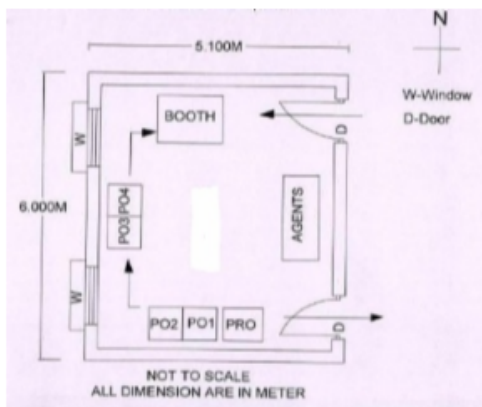

নির্বাচক নিবন্ধন আধিকারিকের স্বাক্ষর

Nazri Naksha

Google Map View

Polling Station Building Front View

Polling Station Front View

Cad View

Key MAP View

বিধানসভা নির্বাচনকেন্দ্রের নং, নাম : 292-হাঁসন
ভাগ নং, নাম : 1-গ্রাম-খামেডা(দক্ষিণ অংশ)