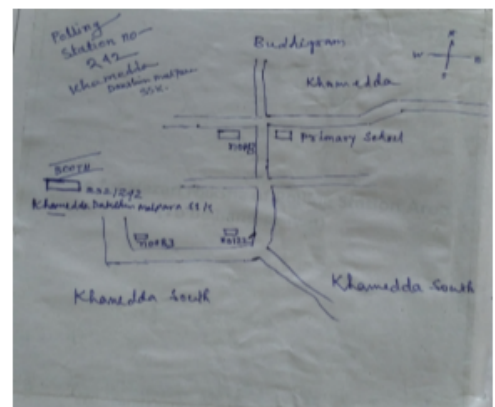

নির্বাচক নিবন্ধন আধিকারিকের স্বাক্ষর

Nazri Naksha

Google Map View

Polling Station Building Front View

Polling Station Front View

Cad View

Key MAP View

বিধানসভা নির্বাচনকেন্দ্রের নং, নাম : 292-হাঁসন
ভাগ নং, নাম : 1-গ্রাম-খামেডা(দক্ষিণ অংশ)