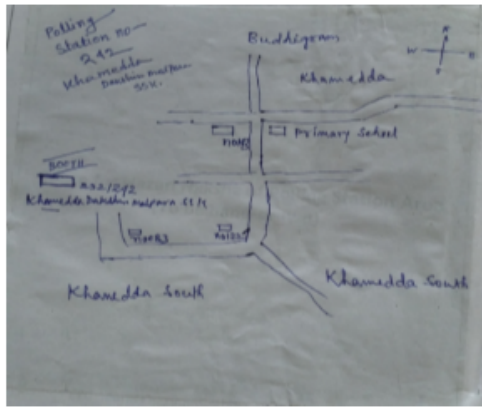

Nazri Naksha