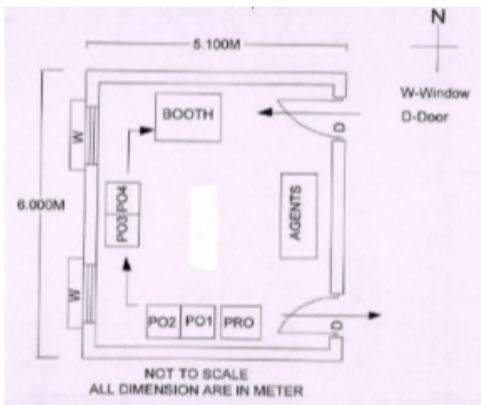

নির্বাচক নিবন্ধন আধিকারিকের স্বাক্ষর

Nazri Naksha

Google Map View

Polling Station Building Front View

Polling Station Front View

Cad View

Key MAP View

|  |                                |   |                                |   |                                |
|--|--------------------------------|---|--------------------------------|---|--------------------------------|
| 1<br>নাম : লালচাঁদ সেখ<br>স্বামীর নাম : লালবানু বিবি<br>বাড়ির নং : n0028<br>বয়স : 33 লিঙ্গ : পুরুষ | AAF1538016<br>ফটো উপলব্ধ       | 2<br>নাম : লালবানু বিবি<br>স্বামীর নাম : খুলু সেখ<br>বাড়ির নং : n0028<br>বয়স : 58 লিঙ্গ : মহিলা | CBF2599272<br>ফটো উপলব্ধ       | 3<br>নাম : অর্চনা মাল<br>স্বামীর নাম : শান্তিবালা মাল<br>বাড়ির নং : n0146<br>বয়স : 46 লিঙ্গ : মহিলা | AAF1075142<br>ফটো উপলব্ধ       |
| 4<br>নাম : জামাল সেখ<br>পিতার নাম : দুকড়ি সেখ<br>বাড়ির নং : n0054<br>বয়স : 32 লিঙ্গ : পুরুষ       | AAF1653344<br>ফটো উপলব্ধ       | 5<br>নাম : সারিকা বিবি<br>স্বামীর নাম : জামাল সেখ<br>বাড়ির নং : n0054<br>বয়স : 28 লিঙ্গ : মহিলা | AAF1850585<br>ফটো উপলব্ধ       | 6<br>নাম : নাগিনা বিবি<br>স্বামীর নাম : কামাল সেখ<br>বাড়ির নং : n0054<br>বয়স : 30 লিঙ্গ : মহিলা     | AAF1764109<br>ফটো উপলব্ধ       |
| 7<br>নাম : আনার বিবি<br>স্বামীর নাম : ধলু সেখ<br>বাড়ির নং : n0053<br>বয়স : 75 লিঙ্গ : মহিলা        | WB/42/291/531238<br>ফটো উপলব্ধ | 8<br>নাম : টুলু সেখ<br>পিতার নাম : ধলু সেখ<br>বাড়ির নং : n0053<br>বয়স : 56 লিঙ্গ : পুরুষ        | WB/42/291/531538<br>ফটো উপলব্ধ | 9<br>নাম : সেম্মেহার বিবি<br>স্বামীর নাম : টুলু সেখ<br>বাড়ির নং : n0053<br>বয়স : 52 লিঙ্গ : মহিলা   | WB/42/291/531565<br>ফটো উপলব্ধ |
| 10<br>নাম : রেফ্টু সেখ<br>পিতার নাম : টুলু সেখ<br>বাড়ির নং : n0053<br>বয়স : 34 লিঙ্গ : পুরুষ       | AAF1538099<br>ফটো উপলব্ধ       | 11<br>নাম : মেফ্টু সেখ<br>পিতার নাম : টুলু সেখ<br>বাড়ির নং : n0053<br>বয়স : 31 লিঙ্গ : পুরুষ    | AAF1653112<br>ফটো উপলব্ধ       | 12<br>নাম : কালাম সেখ<br>পিতার নাম : দুকড়ি সেখ<br>বাড়ির নং : n0054<br>বয়স : 48 লিঙ্গ : পুরুষ       | AAF1075332<br>ফটো উপলব্ধ       |
| 13<br>নাম : জোবেদা বিবি<br>স্বামীর নাম : কালাম সেখ<br>বাড়ির নং : n0054<br>বয়স : 30 লিঙ্গ : মহিলা   | AAF1346915<br>ফটো উপলব্ধ       | 14<br>নাম : আলাম সেখ<br>পিতার নাম : দুকড়ি সেখ<br>বাড়ির নং : n0054<br>বয়স : 46 লিঙ্গ : পুরুষ    | CBF2599249<br>ফটো উপলব্ধ       | 15<br>নাম : মেরীনা বিবি<br>স্বামীর নাম : আলম সেখ<br>বাড়ির নং : n0054<br>বয়স : 30 লিঙ্গ : মহিলা      | CBF2599256<br>ফটো উপলব্ধ       |
| 16<br>নাম : যমেলা বিবি<br>স্বামীর নাম : দুকড়ি সেখ<br>বাড়ির নং : n0054<br>বয়স : 63 লিঙ্গ : মহিলা   | WB/42/291/531306<br>ফটো উপলব্ধ | 17<br>নাম : সাদেকা বিবি<br>পিতার নাম : দুকড়ি সেখ<br>বাড়ির নং : n0054<br>বয়স : 44 লিঙ্গ : মহিলা | CBF2599264<br>ফটো উপলব্ধ       | 18<br>নাম : কালাম সেখ<br>পিতার নাম : দুকড়ি সেখ<br>বাড়ির নং : n0054<br>বয়স : 33 লিঙ্গ : পুরুষ       | AAF1435338<br>ফটো উপলব্ধ       |
| 19<br>নাম : হকিবর সেখ<br>পিতার নাম : রস্কান সেখ<br>বাড়ির নং : n0005<br>বয়স : 62 লিঙ্গ : পুরুষ      | WB/42/291/531187<br>ফটো উপলব্ধ | 20<br>নাম : রবিউল সেখ<br>পিতার নাম : হকিবর সেখ<br>বাড়ির নং : n0005<br>বয়স : 34 লিঙ্গ : পুরুষ    | AAF1538339<br>ফটো উপলব্ধ       | 21<br>নাম : সুরাতুন বিবি<br>স্বামীর নাম : রবিউল সেখ<br>বাড়ির নং : n0005<br>বয়স : 32 লিঙ্গ : মহিলা   | AAF1538628<br>ফটো উপলব্ধ       |
| 22<br>নাম : মশেদা বিবি<br>স্বামীর নাম : হকিবর সেখ<br>বাড়ির নং : n0005<br>বয়স : 56 লিঙ্গ : মহিলা    | AAF2668101<br>ফটো উপলব্ধ       | 23<br>নাম : মহিমা বিবি<br>অন্যান্য : আনারুল সেখ<br>বাড়ির নং : n0005<br>বয়স : 32 লিঙ্গ : মহিলা   | AAF1538636<br>ফটো উপলব্ধ       | 24<br>নাম : আনারুল সেখ<br>পিতার নাম : হকিবর সেখ<br>বাড়ির নং : n0005<br>বয়স : 30 লিঙ্গ : পুরুষ       | AAF1538321<br>ফটো উপলব্ধ       |
| 25<br>নাম : সারজিনা বিবি<br>স্বামীর নাম : কাজু সেখ<br>বাড়ির নং : n0005<br>বয়স : 31 লিঙ্গ : মহিলা   | AAF1653559<br>ফটো উপলব্ধ       | 26<br>নাম : হাবিবা খাতুন<br>পিতার নাম : হকিবর সেখ<br>বাড়ির নং : n0005<br>বয়স : 23 লিঙ্গ : মহিলা | AAF2733269<br>ফটো উপলব্ধ       | 27<br>নাম : বিলকিস বিবি<br>স্বামীর নাম : তাজমহল সেখ<br>বাড়ির নং : n0005<br>বয়স : 27 লিঙ্গ : মহিলা   | AAF2733285<br>ফটো উপলব্ধ       |
| 28<br>নাম : নুসেহার বিবি<br>স্বামীর নাম : রেফ্টু সেখ<br>বাড়ির নং : n0053<br>বয়স : 36 লিঙ্গ : মহিলা | AAF1538412<br>ফটো উপলব্ধ       | 29<br>নাম : তাজমহল সেখ<br>পিতার নাম : হকিবর সেখ<br>বাড়ির নং : n0005<br>বয়স : 29 লিঙ্গ : পুরুষ   | AAF1931674<br>ফটো উপলব্ধ       | 30<br>নাম : রাজিব সেখ<br>পিতার নাম : আলম সেখ<br>বাড়ির নং : এন0054<br>বয়স : 27 লিঙ্গ : পুরুষ         | AAF2103224<br>ফটো উপলব্ধ       |