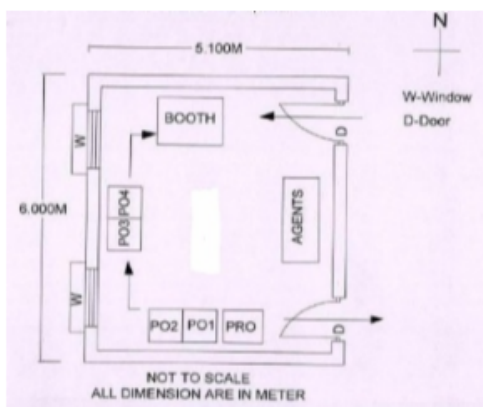

নির্বাচক নিবন্ধন আধিকারিকের স্বাক্ষর

Nazri Naksha

Google Map View

Polling Station Building Front View

Polling Station Front View

Cad View

Key MAP View

1 নাম : নাজিরা বিবি স্বামীর নাম: জিয়ারুল সেখ বাড়ির নং : n0064 বয়স : 36 লিঙ্গ : মহিলা	CBF2919140 ফটো উপলব্ধ	2 নাম : রাসিদা বিবি স্বামীর নাম: নূর ইসলাম বাড়ির নং : n0005 বয়স : 55 লিঙ্গ : মহিলা	AAF2481331 ফটো উপলব্ধ	3 নাম : জামিলা খাতুন স্বামীর নাম: মিলন সেখ বাড়ির নং : n0064 বয়স : 36 লিঙ্গ : মহিলা	AAF0993444 ফটো উপলব্ধ
4 নাম : খাইরুল বিবি স্বামীর নাম: আনাকুল সেখ বাড়ির নং : n0077 বয়স : 62 লিঙ্গ : মহিলা	AAF2481414 ফটো উপলব্ধ	5 নাম : লালু বিবি স্বামীর নাম: ইনামুল সেখ বাড়ির নং : n0086 বয়স : 61 লিঙ্গ : মহিলা	AAF2490456 ফটো উপলব্ধ	6 নাম : অরসিদা বেগম স্বামীর নাম: আলিফোর রহমান বাড়ির নং : n0008 বয়স : 63 লিঙ্গ : মহিলা	AAF2481497 ফটো উপলব্ধ
7 নাম : মহঃ রাজীব আনছ পিতার নাম: আব্দুল লতিফ বাড়ির নং : ইমামনগর বয়স : 41 লিঙ্গ : পুরুষ	CBF2311785 ফটো উপলব্ধ	8 নাম : ইনামুল সেখ পিতার নাম: কাসেম সেখ বাড়ির নং : n0086 বয়স : 69 লিঙ্গ : পুরুষ	AAF2490571 ফটো উপলব্ধ	9 নাম : সোনালী বিবি স্বামীর নাম: নূরমোহাম্মদ সেখ বাড়ির নং : n0004 বয়স : 41 লিঙ্গ : মহিলা	CBF2601730 ফটো উপলব্ধ
10 নাম : নাজমুন্নেশা বিবি পিতার নাম: নবীরুল সেখ বাড়ির নং : n0064 বয়স : 38 লিঙ্গ : মহিলা	CBF2601821 ফটো উপলব্ধ	11 নাম : আনাকুল সেখ পিতার নাম: হালিম সেখ বাড়ির নং : n0077 বয়স : 66 লিঙ্গ : পুরুষ	AAF2481232 ফটো উপলব্ধ	12 নাম : পাতালি বিবি স্বামীর নাম: কদমরুসুল সেখ বাড়ির নং : n0086 বয়স : 69 লিঙ্গ : মহিলা	AAF2490266 ফটো উপলব্ধ
13 নাম : জাবির সেখ পিতার নাম: আলিফোর রহমান বাড়ির নং : n0008 বয়স : 29 লিঙ্গ : পুরুষ	AAF1932334 ফটো উপলব্ধ	14 নাম : আবসার সেখ পিতার নাম: হাবল সেখ বাড়ির নং : n0086 বয়স : 54 লিঙ্গ : পুরুষ	AAF2486850 ফটো উপলব্ধ	15 নাম : কবিরুল আলি পিতার নাম: আলিফোর রহমান বাড়ির নং : n0008 বয়স : 32 লিঙ্গ : পুরুষ	AAF1839877 ফটো উপলব্ধ
16 নাম : জিয়ারুল সেখ পিতার নাম: আব্দুল হাকিম সেখ বাড়ির নং : n0064 বয়স : 38 লিঙ্গ : পুরুষ	CBF2919124 ফটো উপলব্ধ	17 নাম : শেফালী বিবি স্বামীর নাম: মঙ্গলা সেখ বাড়ির নং : এন000 বয়স : 54 লিঙ্গ : মহিলা	LQR1373893 ফটো উপলব্ধ	18 নাম : আব্দুল আলিম পিতার নাম: আব্দুর রাসিদ বাড়ির নং : n0004 বয়স : 45 লিঙ্গ : পুরুষ	AAF2480259 ফটো উপলব্ধ
19 নাম : শুকুর সেখ পিতার নাম: আব্দুল হাকিম বাড়ির নং : n0064 বয়স : 28 লিঙ্গ : পুরুষ	AAF1839885 ফটো উপলব্ধ	20 নাম : সামসুন্নেহার বেগম স্বামীর নাম: মহঃনাসিরুদ্দিন বাড়ির নং : n0053 বয়স : 52 লিঙ্গ : মহিলা	AAF2486413 ফটো উপলব্ধ	21 নাম : মনিরুল হুসেইন পিতার নাম: করমান সেখ বাড়ির নং : n0008 বয়স : 38 লিঙ্গ : পুরুষ	SIP1193408 ফটো উপলব্ধ
22 নাম : আসিয়া খাতুন পিতার নাম: আব্দুল লতিফ বাড়ির নং : n0037 বয়স : 35 লিঙ্গ : মহিলা	AAF1075712 ফটো উপলব্ধ	23 নাম : আব্দুল আজিজ পিতার নাম: আব্দুল লতিফ বাড়ির নং : n0037 বয়স : 44 লিঙ্গ : পুরুষ	CBF2253680 ফটো উপলব্ধ	24 নাম : নূর ইসলাম পিতার নাম: সিদ্দিক সেখ বাড়ির নং : n0005 বয়স : 75 লিঙ্গ : পুরুষ	AAF2481281 ফটো উপলব্ধ
25 নাম : শের মহম্মদ সেখ পিতার নাম: ইয়াদ সেখ বাড়ির নং : n0004 বয়স : 34 লিঙ্গ : পুরুষ	AAF1654409 ফটো উপলব্ধ	26 নাম : হাবিবা খাতুন স্বামীর নাম: সুদরুল সেখ বাড়ির নং : নং086 বয়স : 23 লিঙ্গ : মহিলা	AAF2731503 ফটো উপলব্ধ	27 নাম : সুদরুল সেখ পিতার নাম: আবসার সেখ বাড়ির নং : নং086 বয়স : 27 লিঙ্গ : পুরুষ	AAF2731511 ফটো উপলব্ধ
28 নাম : সেখ আলিফুর রহমান পিতার নাম: সেখ মারফত আলি বাড়ির নং : নং08 বয়স : 63 লিঙ্গ : পুরুষ	AAF2731651 ফটো উপলব্ধ	29 নাম : আলেমা খাতুন পিতার নাম: আলম সেখ বাড়ির নং : নং039 বয়স : 23 লিঙ্গ : মহিলা	AAF2731529 ফটো উপলব্ধ	30 নাম : আব্দুল লতিফ পিতার নাম: কাশেম সেখ বাড়ির নং : নং037 বয়স : 72 লিঙ্গ : পুরুষ	AAF2482065 ফটো উপলব্ধ