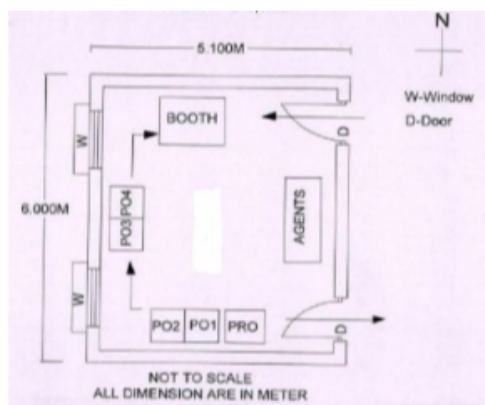

নির্বাচক নিবন্ধন আধিকারিকের স্বাক্ষর

Nazri Naksha

Google Map View

Polling Station Building Front View

Polling Station Front View

Cad View

Key MAP View

বিধানসভা নির্বাচনকেন্দ্রের নং, নাম : 292-হাঁসন  
ভাগ নং, নাম : 1-সন্ধ্যাজোল পশ্চিম (অংশ)