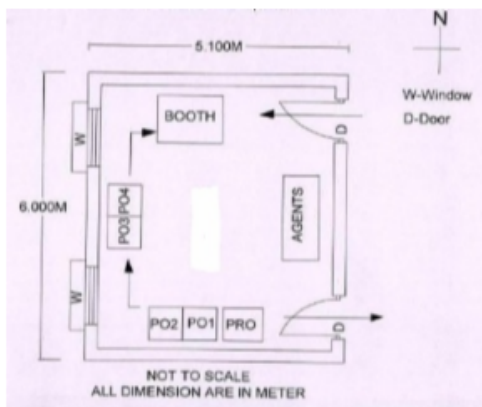

নির্বাচক নিবন্ধন আধিকারিকের স্বাক্ষর

Nazri Naksha

Google Map View

Polling Station Building Front View

Polling Station Front View

Cad View

Key MAP View

|    |                  |   |            |    |                  |   |            |    |                  |  |            |
|----|------------------|---|------------|----|------------------|---|------------|----|------------------|--|------------|
| 1  | WB/42/291/540310 | নাম : রোসেলা বিবি<br>পিতার নাম : সাহেবজান<br>বাড়ির নং : n0026<br>বয়স : 61 লিঙ্গ : মহিলা       | ফটো উপলব্ধ | 2  | AAF1765999       | নাম : বেনী খাতুন(বিবি)<br>স্বামীর নাম : সারোজ সেখ<br>বাড়ির নং : n0021<br>বয়স : 30 লিঙ্গ : মহিলা   | ফটো উপলব্ধ | 3  | WB/42/291/540302 | নাম : মর্জিনা বিবি<br>স্বামীর নাম : আরোজ<br>বাড়ির নং : n0021<br>বয়স : 49 লিঙ্গ : মহিলা       | ফটো উপলব্ধ |
| 4  | WB/42/291/540301 | নাম : জাহাঙ্গীরা বিবি<br>স্বামীর নাম : ফরোজ<br>বাড়ির নং : n0021<br>বয়স : 51 লিঙ্গ : মহিলা     | ফটো উপলব্ধ | 5  | AAF1349257       | নাম : সারোজ সেখ<br>পিতার নাম : আয়েন সেখ<br>বাড়ির নং : n0021<br>বয়স : 38 লিঙ্গ : পুরুষ            | ফটো উপলব্ধ | 6  | WB/42/291/540834 | নাম : আরোজ সেখ<br>পিতার নাম : আয়েন সেখ<br>বাড়ির নং : n0021<br>বয়স : 54 লিঙ্গ : পুরুষ        | ফটো উপলব্ধ |
| 7  | WB/42/291/540799 | নাম : ফরোজ সেখ<br>পিতার নাম : আয়েন সেখ<br>বাড়ির নং : n0021<br>বয়স : 56 লিঙ্গ : পুরুষ         | ফটো উপলব্ধ | 8  | WB/42/291/540304 | নাম : হাসমোতারা বিবি<br>স্বামীর নাম : আয়েন<br>বাড়ির নং : n0021<br>বয়স : 70 লিঙ্গ : মহিলা         | ফটো উপলব্ধ | 9  | AAF1840727       | নাম : সানারুল সেখ<br>পিতার নাম : আলিম সেখ<br>বাড়ির নং : n0002<br>বয়স : 30 লিঙ্গ : পুরুষ      | ফটো উপলব্ধ |
| 10 | CBF2871507       | নাম : পূর্ণচন্দ্র মাল<br>পিতার নাম : সুনীল মাল<br>বাড়ির নং : n0235<br>বয়স : 38 লিঙ্গ : পুরুষ  | ফটো উপলব্ধ | 11 | CBF0126565       | নাম : সেবিতা বিবি<br>স্বামীর নাম : আসিরুদ্দিন সেখ<br>বাড়ির নং : n0157<br>বয়স : 58 লিঙ্গ : মহিলা   | ফটো উপলব্ধ | 12 | CBF0125823       | নাম : আসিরুদ্দিন সেখ<br>পিতার নাম : ফুরাদ সেখ<br>বাড়ির নং : n0140<br>বয়স : 60 লিঙ্গ : পুরুষ  | ফটো উপলব্ধ |
| 13 | CBF2608693       | নাম : সারে আলম সেখ<br>পিতার নাম : আব্দুল বারি<br>বাড়ির নং : n0138<br>বয়স : 48 লিঙ্গ : পুরুষ   | ফটো উপলব্ধ | 14 | CBF2608651       | নাম : খাদিজা বিবি<br>স্বামীর নাম : আব্দুল বারি<br>বাড়ির নং : n0013<br>বয়স : 80 লিঙ্গ : মহিলা      | ফটো উপলব্ধ | 15 | AAF2387256       | নাম : তোসলেমা বিবি<br>স্বামীর নাম : সাদের সেখ<br>বাড়ির নং : n0002<br>বয়স : 91 লিঙ্গ : মহিলা  | ফটো উপলব্ধ |
| 16 | AAF2386480       | নাম : সুবরাতুন বিবি<br>স্বামীর নাম : ফজল সেখ<br>বাড়ির নং : n0189<br>বয়স : 72 লিঙ্গ : মহিলা    | ফটো উপলব্ধ | 17 | AAF2387140       | নাম : আলিম সেখ<br>পিতার নাম : সাদের সেখ<br>বাড়ির নং : n0002<br>বয়স : 60 লিঙ্গ : পুরুষ             | ফটো উপলব্ধ | 18 | AAF2387322       | নাম : হাসনেবানু বিবি<br>স্বামীর নাম : ডাবল সেখ<br>বাড়ির নং : n0232<br>বয়স : 55 লিঙ্গ : মহিলা | ফটো উপলব্ধ |
| 19 | AAF2387165       | নাম : মহিমা বিবি<br>স্বামীর নাম : আলিম সেখ<br>বাড়ির নং : n0002<br>বয়স : 53 লিঙ্গ : মহিলা      | ফটো উপলব্ধ | 20 | AAF2387264       | নাম : রজবা বিবি<br>স্বামীর নাম : সালিম সেখ<br>বাড়ির নং : n0002<br>বয়স : 51 লিঙ্গ : মহিলা          | ফটো উপলব্ধ | 21 | CBF2606689       | নাম : আঞ্জু বিবি<br>স্বামীর নাম : হরোজ সেখ<br>বাড়ির নং : n0021<br>বয়স : 40 লিঙ্গ : মহিলা     | ফটো উপলব্ধ |
| 22 | AAF2386373       | নাম : মায়ারানি দাস<br>স্বামীর নাম : মাহাভু দাস<br>বাড়ির নং : n0097<br>বয়স : 66 লিঙ্গ : মহিলা | ফটো উপলব্ধ | 23 | AAF2110047       | নাম : মহিমা বিবি<br>স্বামীর নাম : সানারুল সেখ<br>বাড়ির নং : n0002<br>বয়স : 50 লিঙ্গ : মহিলা       | ফটো উপলব্ধ | 24 | AAF1349521       | নাম : উর্মিলা বিবি<br>স্বামীর নাম : কলেজ সেখ<br>বাড়ির নং : n0021<br>বয়স : 35 লিঙ্গ : মহিলা   | ফটো উপলব্ধ |
| 25 | CBF2605525       | নাম : বন্দনা দাস<br>স্বামীর নাম : নরেন দাস<br>বাড়ির নং : n0097<br>বয়স : 45 লিঙ্গ : মহিলা      | ফটো উপলব্ধ | 26 | AAF1437367       | নাম : পূর্ণিমা দাস<br>স্বামীর নাম : পূর্ণচন্দ্র দাস<br>বাড়ির নং : n0097<br>বয়স : 34 লিঙ্গ : মহিলা | ফটো উপলব্ধ | 27 | AAF1349380       | নাম : হরোজ সেখ<br>পিতার নাম : আয়েন সেখ<br>বাড়ির নং : n0021<br>বয়স : 40 লিঙ্গ : পুরুষ        | ফটো উপলব্ধ |
| 28 | AAF2387249       | নাম : সালিম সেখ<br>পিতার নাম : সাদের সেখ<br>বাড়ির নং : n0002<br>বয়স : 56 লিঙ্গ : পুরুষ        | ফটো উপলব্ধ | 29 | CBF2806099       | নাম : কলেজ সেখ<br>পিতার নাম : আয়েন সেখ<br>বাড়ির নং : n0021<br>বয়স : 39 লিঙ্গ : পুরুষ             | ফটো উপলব্ধ | 30 | AAF2969582       | নাম : হাসিকুল সেখ<br>পিতার নাম : আরোজ সেখ<br>বাড়ির নং : এন0021<br>বয়স : 22 লিঙ্গ : পুরুষ     | ফটো উপলব্ধ |