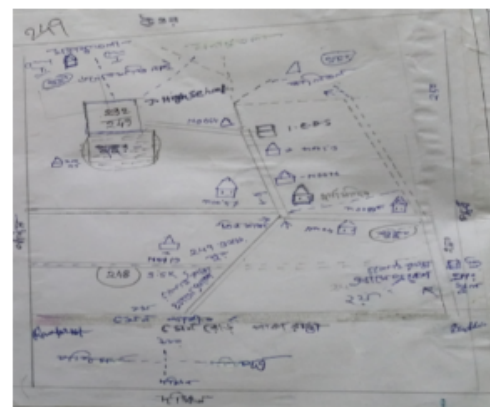

নির্বাচক নিবন্ধন আধিকারিকের স্বাক্ষর

Nazri Naksha

Google Map View

Polling Station Building Front View

Polling Station Front View

Cad View

Key MAP View

|    |                  |   |            |    |                  |   |            |    |                  |  |            |
|----|------------------|---|------------|----|------------------|---|------------|----|------------------|--|------------|
| 1  | WB/42/291/540310 | নাম : রোসেলা বিবি<br>পিতার নাম : সাহেবজান<br>বাড়ির নং : n0026<br>বয়স : 61 লিঙ্গ : মহিলা       | ফটো উপলব্ধ | 2  | AAF1765999       | নাম : বেনী খাতুন(বিবি)<br>স্বামীর নাম : সারোজ সেখ<br>বাড়ির নং : n0021<br>বয়স : 30 লিঙ্গ : মহিলা   | ফটো উপলব্ধ | 3  | WB/42/291/540302 | নাম : মর্জিনা বিবি<br>স্বামীর নাম : আরোজ<br>বাড়ির নং : n0021<br>বয়স : 49 লিঙ্গ : মহিলা       | ফটো উপলব্ধ |
| 4  | WB/42/291/540301 | নাম : জাহাঙ্গীরা বিবি<br>স্বামীর নাম : ফরোজ<br>বাড়ির নং : n0021<br>বয়স : 51 লিঙ্গ : মহিলা     | ফটো উপলব্ধ | 5  | AAF1349257       | নাম : সারোজ সেখ<br>পিতার নাম : আয়েন সেখ<br>বাড়ির নং : n0021<br>বয়স : 38 লিঙ্গ : পুরুষ            | ফটো উপলব্ধ | 6  | WB/42/291/540834 | নাম : আরোজ সেখ<br>পিতার নাম : আয়েন সেখ<br>বাড়ির নং : n0021<br>বয়স : 54 লিঙ্গ : পুরুষ        | ফটো উপলব্ধ |
| 7  | WB/42/291/540799 | নাম : ফরোজ সেখ<br>পিতার নাম : আয়েন সেখ<br>বাড়ির নং : n0021<br>বয়স : 56 লিঙ্গ : পুরুষ         | ফটো উপলব্ধ | 8  | WB/42/291/540304 | নাম : হাসমোতারা বিবি<br>স্বামীর নাম : আয়েন<br>বাড়ির নং : n0021<br>বয়স : 70 লিঙ্গ : মহিলা         | ফটো উপলব্ধ | 9  | AAF1840727       | নাম : সানারুল সেখ<br>পিতার নাম : আলিম সেখ<br>বাড়ির নং : n0002<br>বয়স : 30 লিঙ্গ : পুরুষ      | ফটো উপলব্ধ |
| 10 | CBF2871507       | নাম : পূর্ণচন্দ্র মাল<br>পিতার নাম : সুনীল মাল<br>বাড়ির নং : n0235<br>বয়স : 38 লিঙ্গ : পুরুষ  | ফটো উপলব্ধ | 11 | CBF0126565       | নাম : সেবিতা বিবি<br>স্বামীর নাম : আসিরুদ্দিন সেখ<br>বাড়ির নং : n0157<br>বয়স : 58 লিঙ্গ : মহিলা   | ফটো উপলব্ধ | 12 | CBF0125823       | নাম : আসিরুদ্দিন সেখ<br>পিতার নাম : ফুরাদ সেখ<br>বাড়ির নং : n0140<br>বয়স : 60 লিঙ্গ : পুরুষ  | ফটো উপলব্ধ |
| 13 | CBF2608693       | নাম : সারে আলম সেখ<br>পিতার নাম : আব্দুল বারি<br>বাড়ির নং : n0138<br>বয়স : 48 লিঙ্গ : পুরুষ   | ফটো উপলব্ধ | 14 | CBF2608651       | নাম : খাদিজা বিবি<br>স্বামীর নাম : আব্দুল বারি<br>বাড়ির নং : n0013<br>বয়স : 80 লিঙ্গ : মহিলা      | ফটো উপলব্ধ | 15 | AAF2387256       | নাম : তোসলেমা বিবি<br>স্বামীর নাম : সাদের সেখ<br>বাড়ির নং : n0002<br>বয়স : 91 লিঙ্গ : মহিলা  | ফটো উপলব্ধ |
| 16 | AAF2386480       | নাম : সুবরাতুন বিবি<br>স্বামীর নাম : ফজল সেখ<br>বাড়ির নং : n0189<br>বয়স : 72 লিঙ্গ : মহিলা    | ফটো উপলব্ধ | 17 | AAF2387140       | নাম : আলিম সেখ<br>পিতার নাম : সাদের সেখ<br>বাড়ির নং : n0002<br>বয়স : 60 লিঙ্গ : পুরুষ             | ফটো উপলব্ধ | 18 | AAF2387322       | নাম : হাসনেবানু বিবি<br>স্বামীর নাম : ডাবল সেখ<br>বাড়ির নং : n0232<br>বয়স : 55 লিঙ্গ : মহিলা | ফটো উপলব্ধ |
| 19 | AAF2387165       | নাম : মহিমা বিবি<br>স্বামীর নাম : আলিম সেখ<br>বাড়ির নং : n0002<br>বয়স : 53 লিঙ্গ : মহিলা      | ফটো উপলব্ধ | 20 | AAF2387264       | নাম : রজবা বিবি<br>স্বামীর নাম : সালিম সেখ<br>বাড়ির নং : n0002<br>বয়স : 51 লিঙ্গ : মহিলা          | ফটো উপলব্ধ | 21 | CBF2606689       | নাম : আঞ্জু বিবি<br>স্বামীর নাম : হরোজ সেখ<br>বাড়ির নং : n0021<br>বয়স : 40 লিঙ্গ : মহিলা     | ফটো উপলব্ধ |
| 22 | AAF2386373       | নাম : মায়ারানি দাস<br>স্বামীর নাম : মাহাভু দাস<br>বাড়ির নং : n0097<br>বয়স : 66 লিঙ্গ : মহিলা | ফটো উপলব্ধ | 23 | AAF2110047       | নাম : মহিমা বিবি<br>স্বামীর নাম : সানারুল সেখ<br>বাড়ির নং : n0002<br>বয়স : 50 লিঙ্গ : মহিলা       | ফটো উপলব্ধ | 24 | AAF1349521       | নাম : উর্মিলা বিবি<br>স্বামীর নাম : কলেজ সেখ<br>বাড়ির নং : n0021<br>বয়স : 35 লিঙ্গ : মহিলা   | ফটো উপলব্ধ |
| 25 | CBF2605525       | নাম : বন্দনা দাস<br>স্বামীর নাম : নরেন দাস<br>বাড়ির নং : n0097<br>বয়স : 45 লিঙ্গ : মহিলা      | ফটো উপলব্ধ | 26 | AAF1437367       | নাম : পূর্ণিমা দাস<br>স্বামীর নাম : পূর্ণচন্দ্র দাস<br>বাড়ির নং : n0097<br>বয়স : 34 লিঙ্গ : মহিলা | ফটো উপলব্ধ | 27 | AAF1349380       | নাম : হরোজ সেখ<br>পিতার নাম : আয়েন সেখ<br>বাড়ির নং : n0021<br>বয়স : 40 লিঙ্গ : পুরুষ        | ফটো উপলব্ধ |
| 28 | AAF2387249       | নাম : সালিম সেখ<br>পিতার নাম : সাদের সেখ<br>বাড়ির নং : n0002<br>বয়স : 56 লিঙ্গ : পুরুষ        | ফটো উপলব্ধ | 29 | CBF2806099       | নাম : কলেজ সেখ<br>পিতার নাম : আয়েন সেখ<br>বাড়ির নং : n0021<br>বয়স : 39 লিঙ্গ : পুরুষ             | ফটো উপলব্ধ | 30 | AAF2969582       | নাম : হাসিকুল সেখ<br>পিতার নাম : আরোজ সেখ<br>বাড়ির নং : এন0021<br>বয়স : 22 লিঙ্গ : পুরুষ     | ফটো উপলব্ধ |