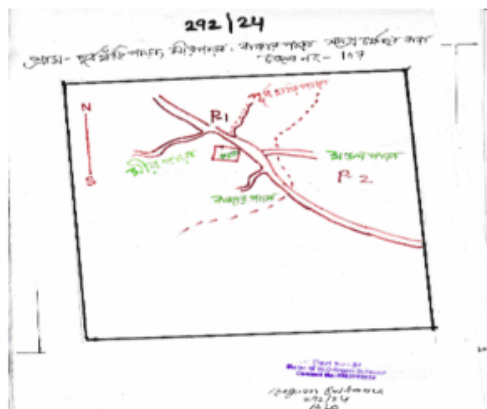

Nazri Naksha