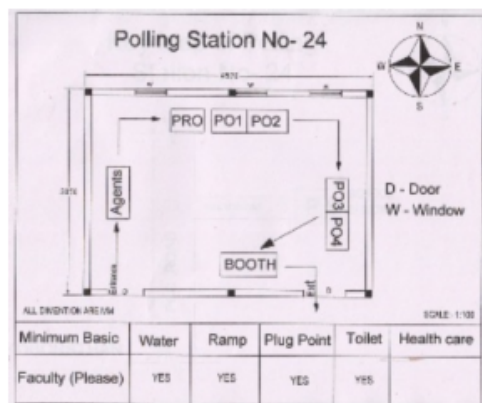

নির্বাচক নিবন্ধন আধিকারিকের স্বাক্ষর

Nazri Naksha

Google Map View

Polling Station Building Front View

Polling Station Front View

Cad View

Key MAP View

1	AAF0113043	ফটো উপলব্ধ	2	AAF1948637	ফটো উপলব্ধ	3	AAF1948686	ফটো উপলব্ধ
নাম : মীর মহম্মদ সামসুজ্জহা পিতার নাম: মীর বাকের আলী বাড়ির নং : n0157 বয়স : 43 লিঙ্গ : পুরুষ			নাম : সুরাজ ফুলমালী পিতার নাম: রীম ফুলমালী বাড়ির নং : n0180 বয়স : 28 লিঙ্গ : পুরুষ			নাম : মীর জুলফিকার আলী পিতার নাম: মীর মফিজুল ইসলাম বাড়ির নং : n0185 বয়স : 27 লিঙ্গ : পুরুষ		
4	AAF2185296	ফটো উপলব্ধ	5	AAF1948785	ফটো উপলব্ধ	6	AAF1948751	ফটো উপলব্ধ
নাম : মীর বাকের আলী পিতার নাম: মীর জলিল আলী বাড়ির নং : n0156 বয়স : 62 লিঙ্গ : পুরুষ			নাম : নাজমা ইয়াসমিন স্বামীর নাম: রয়েল সেখ বাড়ির নং : n0195 বয়স : 32 লিঙ্গ : মহিলা			নাম : রবিউল ইসলাম পিতার নাম: রফিকুল ইসলাম বাড়ির নং : n0192 বয়স : 27 লিঙ্গ : পুরুষ		
7	AAF2131639	ফটো উপলব্ধ	8	AAF2594364	ফটো উপলব্ধ	9	AAF1366012	ফটো উপলব্ধ
নাম : মৃত্যুঞ্জয় কর্মকার পিতার নাম: সংজয় কর্মকার বাড়ির নং : এন0110 বয়স : 25 লিঙ্গ : পুরুষ			নাম : এনোতি মাড়িয়া স্বামীর নাম: সুজিত কর্মকার বাড়ির নং : N0002 বয়স : 27 লিঙ্গ : মহিলা			নাম : ভাদরী মাল মায়ের নাম: শুকা মাল বাড়ির নং : n0002 বয়স : 33 লিঙ্গ : মহিলা		
10	AAF2851715	ফটো উপলব্ধ	11	AAF1366020	ফটো উপলব্ধ	12	AAF1672369	ফটো উপলব্ধ
নাম : সুভদ্রা কর্মকার স্বামীর নাম: মৃত্যুঞ্জয় কর্মকার বাড়ির নং : বাজারপাড়া বয়স : 23 লিঙ্গ : মহিলা			নাম : গনেশ মাল মায়ের নাম: শুকা মাল বাড়ির নং : n0002 বয়স : 37 লিঙ্গ : পুরুষ			নাম : পরেশ কর্মকার মায়ের নাম: যন্ত্রনা কর্মকার বাড়ির নং : n0002 বয়স : 36 লিঙ্গ : পুরুষ		
13	WB/42/293/378075	ফটো উপলব্ধ	14	WB/42/293/378203	ফটো উপলব্ধ	15	AAF1366004	ফটো উপলব্ধ
নাম : মেনকা কর্মকার স্বামীর নাম: শ্রীপদ কর্মকার বাড়ির নং : n0002 বয়স : 69 লিঙ্গ : মহিলা			নাম : রাখহরি কর্মকার পিতার নাম: শ্রীপদ কর্মকার বাড়ির নং : n0002 বয়স : 49 লিঙ্গ : পুরুষ			নাম : যন্ত্রনা কর্মকার পিতার নাম: শ্রীপদ কর্মকার বাড়ির নং : এন0002 বয়স : 41 লিঙ্গ : মহিলা		
16	AAF1784602	ফটো উপলব্ধ	17	AAF1672344	ফটো উপলব্ধ	18	AAF2806867	ফটো উপলব্ধ
নাম : আদুরী কর্মকার স্বামীর নাম: রাখহরি কর্মকার বাড়ির নং : n0002 বয়স : 41 লিঙ্গ : মহিলা			নাম : সুজিত কর্মকার পিতার নাম: রাখহরি কর্মকার বাড়ির নং : n0002 বয়স : 30 লিঙ্গ : পুরুষ			নাম : উত্তরা কর্মকার স্বামীর নাম: পরেশ কর্মকার বাড়ির নং : এন02 বয়স : 32 লিঙ্গ : মহিলা		
19	AAF2805901	ফটো উপলব্ধ	20	AAF2806834	ফটো উপলব্ধ	21	AAF2805414	ফটো উপলব্ধ
নাম : মন্দিরা কোনাই সাহু স্বামীর নাম: সোমনাথ সাহু বাড়ির নং : বারা বাজারপাড়া বয়স : 22 লিঙ্গ : মহিলা			নাম : খুশি খাতুন স্বামীর নাম: তামির সেখ বাড়ির নং : এন077 বয়স : 22 লিঙ্গ : মহিলা			নাম : সালেমা খাতুন পিতার নাম: হেফজল সেখ বাড়ির নং : নং24 বয়স : 22 লিঙ্গ : মহিলা		
22	AAF2805448	ফটো উপলব্ধ	23	AAF2806602	ফটো উপলব্ধ	24	AAF2805398	ফটো উপলব্ধ
নাম : সাকিলা খাতুন পিতার নাম: নজির সেখ বাড়ির নং : নং63 বয়স : 22 লিঙ্গ : মহিলা			নাম : আনোয়ারা খাতুন স্বামীর নাম: রেণু সেখ বাড়ির নং : না বয়স : 22 লিঙ্গ : মহিলা			নাম : নারগিস খাতুন পিতার নাম: মীর সম্রাট বাড়ির নং : নং37 বয়স : 22 লিঙ্গ : মহিলা		
25	AAF1948710	ফটো উপলব্ধ	26	AAF1948603	ফটো উপলব্ধ	27	AAF1948769	ফটো উপলব্ধ
নাম : সাকিলা খাতুন পিতার নাম: সফিওর রহমান বাড়ির নং : n0188 বয়স : 28 লিঙ্গ : মহিলা			নাম : কুলসুম খাতুন স্বামীর নাম: সাদিদুল সেখ বাড়ির নং : n0177 বয়স : 32 লিঙ্গ : মহিলা			নাম : মিম্মা খাতুন স্বামীর নাম: মীর বিটন বাড়ির নং : n0193 বয়স : 32 লিঙ্গ : মহিলা		
28	AAF1948777	ফটো উপলব্ধ	29	AAF2030351	ফটো উপলব্ধ	30	AAF2806339	ফটো উপলব্ধ
নাম : মর্জিনা খাতুন স্বামীর নাম: মালেক সেখ বাড়ির নং : n0194 বয়স : 31 লিঙ্গ : মহিলা			নাম : কারিমা খাতুন স্বামীর নাম: অসাদুল সেখ বাড়ির নং : n0230 বয়স : 26 লিঙ্গ : মহিলা			নাম : মীর চাঁদ পিতার নাম: মীর গিয়াসুদ্দিন বাড়ির নং : নং023 বয়স : 30 লিঙ্গ : পুরুষ		