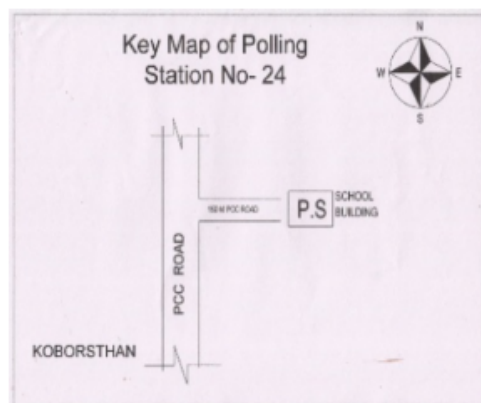

Key MAP View