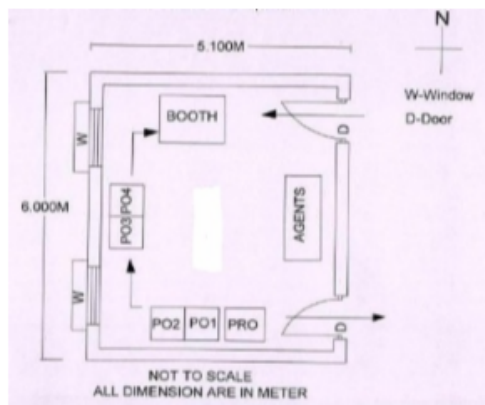

নির্বাচক নিবন্ধন আধিকারিকের স্বাক্ষর

Nazri Naksha

Google Map View

Polling Station Building Front View

Polling Station Front View

Cad View

Key MAP View

1 নাম : নাশিম সোহাগ স্বামীর নাম : সোহাগ আলী ব্যাড়ির নং : n0026 বয়স : ৩৬ লিঙ্গ : পুরুষ	AAF1657303 ফটো উপলব্ধ	2 নাম : সেবিনা বিবি স্বামীর নাম : কদমরসুল সেখ ব্যাড়ির নং : n0026 বয়স : 62 লিঙ্গ : মহিলা	WB/42/291/555110 ফটো উপলব্ধ	3 নাম : সাহেল সোহাগ স্বামীর নাম : কদমরসুল সেখ ব্যাড়ির নং : n0026 বয়স : 38 লিঙ্গ : মহিলা	AAF1768175 ফটো উপলব্ধ
4 নাম : কদমরসুল সেখ স্বামীর নাম : সোহাগ আলী ব্যাড়ির নং : n0026 বয়স : 75 লিঙ্গ : মহিলা	CBF2261451 ফটো উপলব্ধ	5 নাম : নজরুল ইসলাম পিতার নাম : আব্দুল সেলিম ব্যাড়ির নং : n0031 বয়স : 35 লিঙ্গ : পুরুষ	AAF1768266 ফটো উপলব্ধ	6 নাম : নূরজামাল সেখ পিতার নাম : আনোয়ার রহমান ব্যাড়ির নং : n0031 বয়স : 52 লিঙ্গ : পুরুষ	WB/42/291/555430 ফটো উপলব্ধ
7 নাম : গিয়াসউদ্দিন মহম্মদ পিতার নাম : আব্দুল সেলিম ব্যাড়ির নং : n0031 বয়স : 33 লিঙ্গ : পুরুষ	AAF1439322 ফটো উপলব্ধ	8 নাম : আব্দুল সেলিম পিতার নাম : আনোয়ার রহমান ব্যাড়ির নং : n0031 বয়স : 63 লিঙ্গ : পুরুষ	WB/42/291/555200 ফটো উপলব্ধ	9 নাম : আব্দুল হক পিতার নাম : নূরজামাল সেখ ব্যাড়ির নং : n0031 বয়স : 69 লিঙ্গ : পুরুষ	CBF2882025 ফটো উপলব্ধ
10 নাম : মিলি খাতুন স্বামীর নাম : আব্দুল হক ব্যাড়ির নং : n0009 বয়স : 69 লিঙ্গ : মহিলা	AAF1841550 ফটো উপলব্ধ	11 নাম : এরেসা বিবি স্বামীর নাম : ইসলাম সেখ ব্যাড়ির নং : n0078 বয়স : 80 লিঙ্গ : মহিলা	WB/42/291/555532 ফটো উপলব্ধ	12 নাম : কাজি রুল হক পিতার নাম : নজরুল হক ব্যাড়ির নং : এন0080 বয়স : 25 লিঙ্গ : পুরুষ	AAF2113983 ফটো উপলব্ধ
13 নাম : আব্দুল কালাম পিতার নাম : সিরাজুল হক ব্যাড়ির নং : এন0060 বয়স : 25 লিঙ্গ : পুরুষ	AAF2113991 ফটো উপলব্ধ	14 নাম : হাসিরুল সেখ পিতার নাম : সানারুল সেখ ব্যাড়ির নং : n0056 বয়স : 29 লিঙ্গ : পুরুষ	AAF1841402 ফটো উপলব্ধ	15 নাম : বৎসোরা বিবি স্বামীর নাম : ইলিমবন্দু সেখ ব্যাড়ির নং : n0019 বয়স : 69 লিঙ্গ : মহিলা	CBF1754449 ফটো উপলব্ধ
16 নাম : সেরিনা খাতুন স্বামীর নাম : সিরাজুল হক ব্যাড়ির নং : n0060 বয়স : 50 লিঙ্গ : মহিলা	AAF2352557 ফটো উপলব্ধ	17 নাম : পারুল বিবি স্বামীর নাম : রফিক সেখ ব্যাড়ির নং : n0049 বয়স : 50 লিঙ্গ : মহিলা	CBF2807808 ফটো উপলব্ধ	18 নাম : নজরুল হক পিতার নাম : আনোয়ার সেখ ব্যাড়ির নং : n0060 বয়স : 49 লিঙ্গ : পুরুষ	WB/42/291/555378 ফটো উপলব্ধ
19 নাম : রুনা লাবিলা পিতার নাম : সিরাজুল সেখ ব্যাড়ির নং : n0060 বয়স : 30 লিঙ্গ : মহিলা	AAF1767904 ফটো উপলব্ধ	20 নাম : আকবর আলি পিতার নাম : আলতাভ হোসেন ব্যাড়ির নং : n0060 বয়স : 32 লিঙ্গ : পুরুষ	AAF1767888 ফটো উপলব্ধ	21 নাম : সুমিত্রা মাল স্বামীর নাম : সুকুমার মাল ব্যাড়ির নং : n0060 বয়স : 36 লিঙ্গ : মহিলা	AAF1352228 ফটো উপলব্ধ
22 নাম : সেরিনা বিবি স্বামীর নাম : সামসুল সেখ ব্যাড়ির নং : n0047 বয়স : 40 লিঙ্গ : মহিলা	CBF1780410 ফটো উপলব্ধ	23 নাম : আলতাভ হোসেন পিতার নাম : আনোয়ার সেখ ব্যাড়ির নং : n0060 বয়স : 51 লিঙ্গ : পুরুষ	AAF2352375 ফটো উপলব্ধ	24 নাম : উজ্বা স্বামীর নাম : জহেদ সেখ ব্যাড়ির নং : n0060 বয়স : 68 লিঙ্গ : মহিলা	CBF0960591 ফটো উপলব্ধ
25 নাম : সেখ সফিউল আলম পিতার নাম : সমিরুদ্দিন সেখ ব্যাড়ির নং : n0221 বয়স : 36 লিঙ্গ : পুরুষ	CBF2920585 ফটো উপলব্ধ	26 নাম : নাসরিন সুলতানা স্বামীর নাম : সেখ সফিউল আলম ব্যাড়ির নং : n0205 বয়স : 30 লিঙ্গ : মহিলা	AAF1767979 ফটো উপলব্ধ	27 নাম : শান্তনা বিবি স্বামীর নাম : সাহেল সেখ ব্যাড়ির নং : n0026 বয়স : 33 লিঙ্গ : মহিলা	AAF1934157 ফটো উপলব্ধ
28 নাম : সেনেহার বিবি স্বামীর নাম : নয়েজ সেখ ব্যাড়ির নং : n0047 বয়স : 65 লিঙ্গ : মহিলা	CBF1754902 ফটো উপলব্ধ	29 নাম : জামসুল সেখ পিতার নাম : নয়েজ সেখ ব্যাড়ির নং : n0047 বয়স : 48 লিঙ্গ : পুরুষ	WB/42/291/555474 ফটো উপলব্ধ	30 নাম : আমিরুদ্দিন সেখ পিতার নাম : নয়েজ সেখ ব্যাড়ির নং : n0047 বয়স : 38 লিঙ্গ : পুরুষ	CBF2922011 ফটো উপলব্ধ