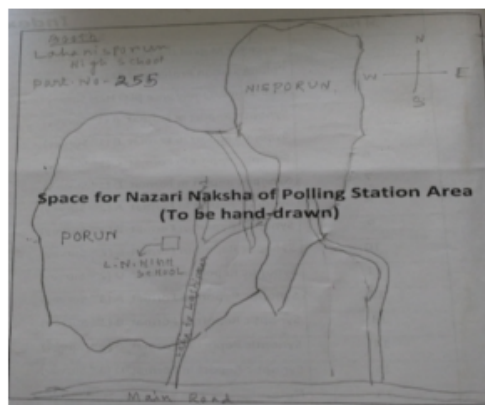

Nazri Naksha