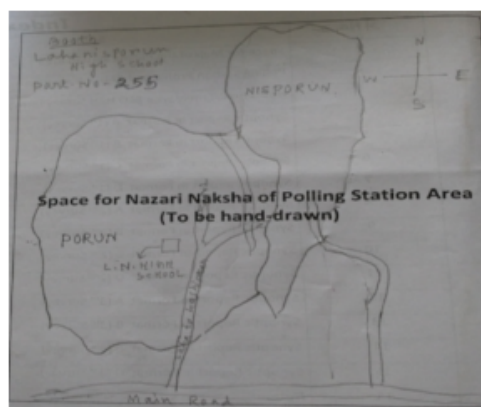

নির্বাচক নিবন্ধন আধিকারিকের স্বাক্ষর

Nazri Naksha

Google Map View

Polling Station Building Front View

Polling Station Front View

Cad View

Key MAP View

1	AAF1352665	ফটো উপলব্ধ	2	AAF1352657	ফটো উপলব্ধ	3	AAF1934306	ফটো উপলব্ধ
নাম : নূর আলম সেখ পিতার নাম: কালাম সেখ বাড়ির নং : n0004 বয়স : 34 লিঙ্গ : পুরুষ			নাম : রসনী বিবি স্বামীর নাম: নূর আলম সেখ বাড়ির নং : n0004 বয়স : 39 লিঙ্গ : মহিলা			নাম : সাহিনা খাতুন মায়ের নাম: মেহেলেগার বিবি বাড়ির নং : n0049 বয়স : 30 লিঙ্গ : মহিলা		
4	WB/42/291/552019	ফটো উপলব্ধ	5	CBF2312981	ফটো উপলব্ধ	6	CBF2807410	ফটো উপলব্ধ
নাম : মোরজিনা বিবি স্বামীর নাম: জারমান সেখ বাড়ির নং : n0016 বয়স : 66 লিঙ্গ : মহিলা			নাম : রুসতম মল্লিক মায়ের নাম: মনোমোহন মল্লিক বাড়ির নং : n0045 বয়স : 45 লিঙ্গ : পুরুষ			নাম : মেহেবুল বিবি স্বামীর নাম: ইয়াশিন সেখ বাড়ির নং : n0007 বয়স : 78 লিঙ্গ : মহিলা		
7	AAF1774108	ফটো উপলব্ধ	8	CBF2704823	ফটো উপলব্ধ	9	CBF2611598	ফটো উপলব্ধ
নাম : কবিরুদ্দিন সেখ পিতার নাম: শাহজাহান সেখ বাড়ির নং : n0049 বয়স : 30 লিঙ্গ : পুরুষ			নাম : মোসেনা বিবি স্বামীর নাম: টুটুল সেখ বাড়ির নং : n0061 বয়স : 39 লিঙ্গ : মহিলা			নাম : টুটুল সেখ পিতার নাম: জামির সেখ বাড়ির নং : n0061 বয়স : 42 লিঙ্গ : পুরুষ		
10	AAF1841766	ফটো উপলব্ধ	11	WB/42/291/552393	ফটো উপলব্ধ	12	AAF1841691	ফটো উপলব্ধ
নাম : সুটুল সেখ মায়ের নাম: আইমা বিবি বাড়ির নং : n0061 বয়স : 33 লিঙ্গ : পুরুষ			নাম : আইমা বিবি স্বামীর নাম: জামির সেখ বাড়ির নং : n0061 বয়স : 61 লিঙ্গ : মহিলা			নাম : জাসমিনা ইয়াসমিন পিতার নাম: জালালউদ্দিন সেখ বাড়ির নং : n0066 বয়স : 30 লিঙ্গ : মহিলা		
13	AAF1439710	ফটো উপলব্ধ	14	WB/42/291/552386	ফটো উপলব্ধ	15	CBF2611796	ফটো উপলব্ধ
নাম : রেসমিনা ইয়াসমিন পিতার নাম: রওশন সেখ বাড়ির নং : n0066 বয়স : 33 লিঙ্গ : মহিলা			নাম : নামেজা বিবি স্বামীর নাম: জয়নাল সেখ বাড়ির নং : n0066 বয়স : 81 লিঙ্গ : মহিলা			নাম : কামিরুল সেখ পিতার নাম: আবুল হোসেন সেখ বাড়ির নং : n0075 বয়স : 47 লিঙ্গ : পুরুষ		
16	WB/42/291/552065	ফটো উপলব্ধ	17	CBF2613164	ফটো উপলব্ধ	18	AAF2351195	ফটো উপলব্ধ
নাম : হাবিবা বিবি স্বামীর নাম: আবুলহোসেন সেখ বাড়ির নং : n0075 বয়স : 65 লিঙ্গ : মহিলা			নাম : মাকরুব সেখ পিতার নাম: জিল্লার সেখ বাড়ির নং : n0145 বয়স : 50 লিঙ্গ : পুরুষ			নাম : মোস্তাফা সেখ পিতার নাম: ইয়াশিন সেখ বাড়ির নং : n0007 বয়স : 48 লিঙ্গ : পুরুষ		
19	CBF2611531	ফটো উপলব্ধ	20	AAF2352045	ফটো উপলব্ধ	21	AAF2352052	ফটো উপলব্ধ
নাম : আলমোত সেখ পিতার নাম: জারমান সেখ বাড়ির নং : n0016 বয়স : 46 লিঙ্গ : পুরুষ			নাম : রওশন সেখ পিতার নাম: জয়নাল সেখ বাড়ির নং : n0066 বয়স : 53 লিঙ্গ : পুরুষ			নাম : শাইরাবানু বিবি স্বামীর নাম: রওশন সেখ বাড়ির নং : n0066 বয়স : 54 লিঙ্গ : মহিলা		
22	AAF2350841	ফটো উপলব্ধ	23	CBF2613131	ফটো উপলব্ধ	24	AAF1934421	ফটো উপলব্ধ
নাম : হাসিনা বিবি স্বামীর নাম: মুরশালিম সেখ বাড়ির নং : n0086 বয়স : 50 লিঙ্গ : মহিলা			নাম : মতে বিবি স্বামীর নাম: রশ্মত সেখ বাড়ির নং : n0145 বয়স : 40 লিঙ্গ : মহিলা			নাম : মরিয়ম বিবি স্বামীর নাম: সুটুল সেখ বাড়ির নং : n0061 বয়স : 29 লিঙ্গ : মহিলা		
25	AAF2152742	ফটো উপলব্ধ	26	CBF2611564	ফটো উপলব্ধ	27	CBF2611523	ফটো উপলব্ধ
নাম : হোসেন সেখ মায়ের নাম: মেহেলেগার বাড়ির নং : এন0049 বয়স : 25 লিঙ্গ : পুরুষ			নাম : ফ. যাজুল বিবি স্বামীর নাম: মোস্তাফা সেখ বাড়ির নং : n0007 বয়স : 43 লিঙ্গ : মহিলা			নাম : মুনজিলা বিবি স্বামীর নাম: আসমত সেখ বাড়ির নং : n0016 বয়স : 46 লিঙ্গ : মহিলা		
28	CBF2611549	ফটো উপলব্ধ	29	AAF1934413	ফটো উপলব্ধ	30	CBF2705028	ফটো উপলব্ধ
নাম : বেলিয়ারা বিবি স্বামীর নাম: আলমোত সেখ বাড়ির নং : n0016 বয়স : 45 লিঙ্গ : মহিলা			নাম : নিয়ামত সেখ পিতার নাম: আসমত সেখ বাড়ির নং : n0016 বয়স : 28 লিঙ্গ : পুরুষ			নাম : আসরাফ আলি পিতার নাম: জিল্লার রহমান বাড়ির নং : n0145 বয়স : 39 লিঙ্গ : পুরুষ		