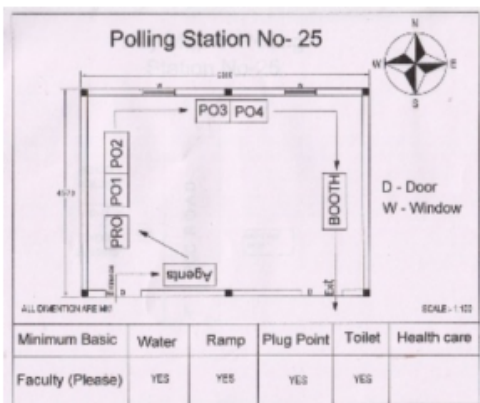

নির্বাচক নিবন্ধন আধিকারিকের স্বাক্ষর

Nazri Naksha

Google Map View

Polling Station Building Front View

Polling Station Front View

Cad View

Key MAP View

1 নাম : আকবর আলী পিতার নাম: বাবর আলী বাড়ির নং : n0130 বয়স : 55 লিঙ্গ : পুরুষ	WB/42/293/378399	ফটো উপলব্ধ	2 নাম : জাহিরুল ইসলাম পিতার নাম: আব্দুল মাফিক বাড়ির নং : n0048 বয়স : 39 লিঙ্গ : পুরুষ	JDW2546505	ফটো উপলব্ধ	3 নাম : জাহিরুল ইসলাম পিতার নাম: আব্দুল মাফিক বাড়ির নং : n0048 বয়স : 39 লিঙ্গ : পুরুষ	JDW1977495	ফটো উপলব্ধ
4 নাম : তুহিনা বিবি স্বামীর নাম: আমিরুল ইসলাম বাড়ির নং : n0048 বয়স : 40 লিঙ্গ : মহিলা	JDW1977784	ফটো উপলব্ধ	5 নাম : আব্দুল মাফিক পিতার নাম: লোকমান সেখ বাড়ির নং : n0048 বয়স : 66 লিঙ্গ : পুরুষ	AAF2980266	ফটো উপলব্ধ	6 নাম : হামিদ মন্ডল পিতার নাম: গোলজার মন্ডল বাড়ির নং : n0039 বয়স : 60 লিঙ্গ : পুরুষ	AAF2267359	ফটো উপলব্ধ
7 নাম : সারজিনা বিবি স্বামীর নাম: আবদুল মইনুল হক বাড়ির নং : n0036 বয়স : 43 লিঙ্গ : মহিলা	JDW2183952	ফটো উপলব্ধ	8 নাম : রোজিনা বেগম স্বামীর নাম: পেটু সেখ বাড়ির নং : n0036 বয়স : 40 লিঙ্গ : মহিলা	AAF1032614	ফটো উপলব্ধ	9 নাম : পেটু সেখ পিতার নাম: আঃ রাসিদ বাড়ির নং : n0036 বয়স : 45 লিঙ্গ : পুরুষ	AAF1032622	ফটো উপলব্ধ
10 নাম : আবদুল মইনুল হক পিতার নাম: রাসিদ সেখ বাড়ির নং : n0036 বয়স : 53 লিঙ্গ : পুরুষ	AAF2269256	ফটো উপলব্ধ	11 নাম : রফিকুল ইসলাম পিতার নাম: আসগার সেখ বাড়ির নং : n0025 বয়স : 31 লিঙ্গ : পুরুষ	AAF1672781	ফটো উপলব্ধ	12 নাম : রোজিয়া বিবি স্বামীর নাম: ফুরসালম সেখ বাড়ির নং : n0002 বয়স : 40 লিঙ্গ : মহিলা	AAF1842152	ফটো উপলব্ধ
13 নাম : মরসালিম সেখ পিতার নাম: রাসিদ সেখ বাড়ির নং : n0002 বয়স : 40 লিঙ্গ : পুরুষ	JDW2184372	ফটো উপলব্ধ	14 নাম : মর্জেনা বিবি স্বামীর নাম: মরজম সেখ বাড়ির নং : n0002 বয়স : 78 লিঙ্গ : মহিলা	AAF2269017	ফটো উপলব্ধ	15 নাম : মোহরজান বিবি স্বামীর নাম: মরজম সেখ বাড়ির নং : n0002 বয়স : 80 লিঙ্গ : মহিলা	WB/42/293/378583	ফটো উপলব্ধ
16 নাম : সেফলী বিবি স্বামীর নাম: কবিরুল মন্ডল বাড়ির নং : n0006 বয়স : 40 লিঙ্গ : মহিলা	JDW2620516	ফটো উপলব্ধ	17 নাম : কবিরুল মন্ডল পিতার নাম: এসরাইল মন্ডল বাড়ির নং : n0056 বয়স : 56 লিঙ্গ : পুরুষ	AAF2269173	ফটো উপলব্ধ	18 নাম : লালবান বিবি স্বামীর নাম: এসরাইল মন্ডল বাড়ির নং : n0056 বয়স : 73 লিঙ্গ : মহিলা	AAF2269199	ফটো উপলব্ধ
19 নাম : তাজকেরা বেওয়া স্বামীর নাম: হাতেম সেখ বাড়ির নং : n0065 বয়স : 76 লিঙ্গ : মহিলা	AAF2984763	ফটো উপলব্ধ	20 নাম : আসমা বিবি স্বামীর নাম: জাহিরুল ইসলাম বাড়ির নং : n0048 বয়স : 40 লিঙ্গ : মহিলা	JDW2546497	ফটো উপলব্ধ	21 নাম : মুক্তার সেখ পিতার নাম: কাসেম সেখ বাড়ির নং : n0085 বয়স : 46 লিঙ্গ : পুরুষ	JDW2183770	ফটো উপলব্ধ
22 নাম : মিনা বিবি পিতার নাম: কাসেম সেখ বাড়ির নং : n0085 বয়স : 55 লিঙ্গ : মহিলা	AAF2269587	ফটো উপলব্ধ	23 নাম : ডলি বিবি স্বামীর নাম: মুকতার সেখ বাড়ির নং : এন0 বয়স : 46 লিঙ্গ : মহিলা	AAF2984235	ফটো উপলব্ধ	24 নাম : সর্জিনা বিবি স্বামীর নাম: মহবুল মণ্ডল বাড়ির নং : n0079 বয়স : 32 লিঙ্গ : মহিলা	AAF1456847	ফটো উপলব্ধ
25 নাম : সেলিমা বিবি স্বামীর নাম: হাবিবুল সেখ বাড়ির নং : n0079 বয়স : 40 লিঙ্গ : মহিলা	JDW2546331	ফটো উপলব্ধ	26 নাম : সখিনা বিবি স্বামীর নাম: সেরাইল মন্ডল বাড়ির নং : n0079 বয়স : 70 লিঙ্গ : মহিলা	AAF2269421	ফটো উপলব্ধ	27 নাম : মহবুল মন্ডল পিতার নাম: সেরাইল মন্ডল বাড়ির নং : n0079 বয়স : 44 লিঙ্গ : পুরুষ	JDW2184190	ফটো উপলব্ধ
28 নাম : সেরাইল মন্ডল পিতার নাম: মুনসোর মন্ডল বাড়ির নং : n0079 বয়স : 75 লিঙ্গ : পুরুষ	AAF2269405	ফটো উপলব্ধ	29 নাম : ফেরদৌসি বেগম স্বামীর নাম: মহঃ জিকরিয়া বাড়ির নং : n0015 বয়স : 62 লিঙ্গ : মহিলা	JDW2450989	ফটো উপলব্ধ	30 নাম : আনার বিবি স্বামীর নাম: সেজামোল সেখ বাড়ির নং : n0009 বয়স : 66 লিঙ্গ : মহিলা	AAF2267342	ফটো উপলব্ধ