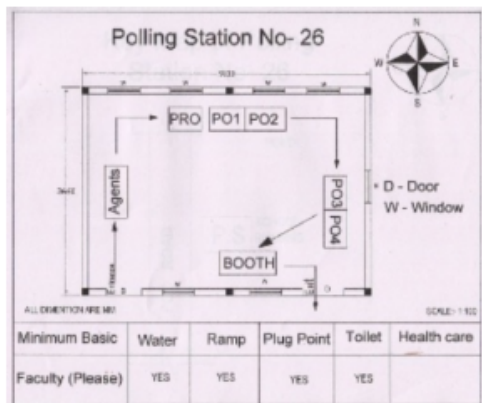

নির্বাচক নিবন্ধন আধিকারিকের স্বাক্ষর

Nazri Naksha

Google Map View

Polling Station Building Front View

Polling Station Front View

Cad View

Key MAP View

1 নাম : জাহান্নারা বিবি স্বামীর নাম: জামির সেখ বাড়ির নং : n0066 বয়স : 36 লিঙ্গ : মহিলা	AAF1032721 ফটো উপলব্ধ	2 নাম : জামির সেখ পিতার নাম: আখের সেখ বাড়ির নং : n0066 বয়স : 36 লিঙ্গ : পুরুষ	AAF1032689 ফটো উপলব্ধ	3 নাম : মর্জিনা স্বামীর নাম: আখের সেখ বাড়ির নং : n0066 বয়স : 62 লিঙ্গ : মহিলা	WB/42/293/381245 ফটো উপলব্ধ
4 নাম : নাজিরা বিবি স্বামীর নাম: জহিরুল ইসলাম বাড়ির নং : n0012 বয়স : 31 লিঙ্গ : মহিলা	AAF1562297 ফটো উপলব্ধ	5 নাম : জহিরুল ইসলাম পিতার নাম: আমিনুল ইসলাম বাড়ির নং : n0012 বয়স : 36 লিঙ্গ : পুরুষ	AAF1366590 ফটো উপলব্ধ	6 নাম : সাফিকুল ইসলাম পিতার নাম: আমিনুল ইসলাম বাড়ির নং : n0012 বয়স : 38 লিঙ্গ : পুরুষ	AAF0099325 ফটো উপলব্ধ
7 নাম : রেবিকা বিবি স্বামীর নাম: খাইরুল বাসার বাড়ির নং : n0012 বয়স : 57 লিঙ্গ : মহিলা	WB/42/293/381072 ফটো উপলব্ধ	8 নাম : মহঃ মনিরুল হাসান পিতার নাম: আব্দুর রেফি বাড়ির নং : n0178 বয়স : 58 লিঙ্গ : পুরুষ	WB/42/293/384327 ফটো উপলব্ধ	9 নাম : হালেমা বিবি স্বামীর নাম: আলফাজ সেখ বাড়ির নং : n0084 বয়স : 60 লিঙ্গ : মহিলা	AAF2188613 ফটো উপলব্ধ
10 নাম : আসরাফুল সেখ পিতার নাম: আলফাজ সেখ বাড়ির নং : n0084 বয়স : 38 লিঙ্গ : পুরুষ	JDW2331387 ফটো উপলব্ধ	11 নাম : রেবিনা বিবি স্বামীর নাম: আসরাফুল সেখ বাড়ির নং : n0084 বয়স : 34 লিঙ্গ : মহিলা	AAF1457217 ফটো উপলব্ধ	12 নাম : রঞ্জিলা বিবি স্বামীর নাম: শিব মহম্মদ বাড়ির নং : n0084 বয়স : 35 লিঙ্গ : মহিলা	AAF1457506 ফটো উপলব্ধ
13 নাম : মহরমা বিবি স্বামীর নাম: শুকুর সেখ বাড়ির নং : n0108 বয়স : 80 লিঙ্গ : মহিলা	WB/42/293/381128 ফটো উপলব্ধ	14 নাম : নাদের সেখ পিতার নাম: সুকুর সেখ বাড়ির নং : n0108 বয়স : 47 লিঙ্গ : পুরুষ	JDW1883479 ফটো উপলব্ধ	15 নাম : নুরেমা বিবি স্বামীর নাম: নাদের সেখ বাড়ির নং : n0108 বয়স : 37 লিঙ্গ : মহিলা	AAF1457480 ফটো উপলব্ধ
16 নাম : রাহুল সেখ পিতার নাম: নাদের সেখ বাড়ির নং : এন0108 বয়স : 21 লিঙ্গ : পুরুষ	AAF2963304 ফটো উপলব্ধ	17 নাম : রুপা বিবি স্বামীর নাম: পিরু সেখ বাড়ির নং : n0121 বয়স : 36 লিঙ্গ : মহিলা	AAF1673110 ফটো উপলব্ধ	18 নাম : সবিতা বেওয়া স্বামীর নাম: আমিনুল ইসলাম বাড়ির নং : n0012 বয়স : 61 লিঙ্গ : মহিলা	AAF2189553 ফটো উপলব্ধ
19 নাম : সুন্দরী মাল স্বামীর নাম: হরোরাম মাল বাড়ির নং : n0206 বয়স : 39 লিঙ্গ : মহিলা	MYH2879112 ফটো উপলব্ধ	20 নাম : আসাদুল শেখ পিতার নাম: ফটিক সেখ বাড়ির নং : n0220 বয়স : 26 লিঙ্গ : পুরুষ	AAF2052553 ফটো উপলব্ধ	21 নাম : মিঠু সেখ পিতার নাম: হোসেন সেখ বাড়ির নং : n0077 বয়স : 33 লিঙ্গ : পুরুষ	AAF1457613 ফটো উপলব্ধ
22 নাম : রেবিকা বিবি স্বামীর নাম: মিঠু সেখ বাড়ির নং : n0077 বয়স : 36 লিঙ্গ : মহিলা	AAF1673284 ফটো উপলব্ধ	23 নাম : খাইরুল বাসার পিতার নাম: মুসলেম সেখ বাড়ির নং : n0077 বয়স : 54 লিঙ্গ : পুরুষ	AAF1366327 ফটো উপলব্ধ	24 নাম : ফজু সেখ পিতার নাম: হোসেন সেখ বাড়ির নং : n0077 বয়স : 38 লিঙ্গ : পুরুষ	AAF1032986 ফটো উপলব্ধ
25 নাম : ফিরোজা বিবি স্বামীর নাম: ফজু সেখ বাড়ির নং : n0077 বয়স : 36 লিঙ্গ : মহিলা	AAF1236579 ফটো উপলব্ধ	26 নাম : হোসেন সেখ পিতার নাম: কোবাদ সেখ বাড়ির নং : n0121 বয়স : 75 লিঙ্গ : পুরুষ	AAF2188829 ফটো উপলব্ধ	27 নাম : রাজু সেখ পিতার নাম: হোসেন সেখ বাড়ির নং : n0077 বয়স : 36 লিঙ্গ : পুরুষ	AAF1457597 ফটো উপলব্ধ
28 নাম : জামেলা বিবি স্বামীর নাম: রাজু সেখ বাড়ির নং : n0077 বয়স : 39 লিঙ্গ : মহিলা	AAF1561984 ফটো উপলব্ধ	29 নাম : নজিয়া স্বামীর নাম: ফজলু সেখ বাড়ির নং : n0121 বয়স : 65 লিঙ্গ : মহিলা	WB/42/293/381462 ফটো উপলব্ধ	30 নাম : পিরু সেখ মায়ের নাম: সেলু সেখ বাড়ির নং : n0121 বয়স : 43 লিঙ্গ : পুরুষ	JDW2620813 ফটো উপলব্ধ