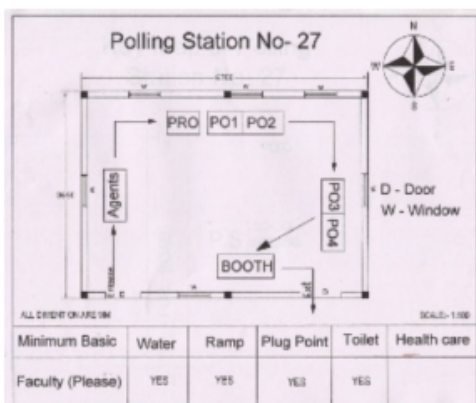

নির্বাচক নিবন্ধন আধিকারিকের স্বাক্ষর

Nazri Naksha

Google Map View

Polling Station Building Front View

Polling Station Front View

Cad View

Key MAP View

1 নাম : মানসুর রহমান পিতার নাম: আব্দুস সালাম বাড়ির নং : n0028 বয়স : 48 লিঙ্গ : পুরুষ	WB/42/293/384422	ফটো উপলব্ধ	2 নাম : ভাদু কোনাই স্বামীর নাম: নিমল কোনাই বাড়ির নং : n0002 বয়স : 39 লিঙ্গ : মহিলা	JDW2331767	ফটো উপলব্ধ	3 নাম : আলম দফাদার পিতার নাম: নেওয়াজ দফাদার বাড়ির নং : n0014 বয়স : 65 লিঙ্গ : পুরুষ	JDW1325844	ফটো উপলব্ধ
4 নাম : হাসিবা বিবি স্বামীর নাম: সমির সেখ বাড়ির নং : n0006 বয়স : 48 লিঙ্গ : মহিলা	AAF2185882	ফটো উপলব্ধ	5 নাম : জামিরুল ইসলাম পিতার নাম: আবুল খায়ের বাড়ির নং : n0006 বয়স : 29 লিঙ্গ : পুরুষ	AAF1785229	ফটো উপলব্ধ	6 নাম : মহবুল মণ্ডল পিতার নাম: আবুল খায়ের বাড়ির নং : n0006 বয়স : 34 লিঙ্গ : পুরুষ	AAF1562701	ফটো উপলব্ধ
7 নাম : আফরোজা বিবি স্বামীর নাম: আবুল খায়ের বাড়ির নং : n0006 বয়স : 55 লিঙ্গ : মহিলা	AAF2188217	ফটো উপলব্ধ	8 নাম : সমির সেখ পিতার নাম: গজী রহমান বাড়ির নং : n0006 বয়স : 60 লিঙ্গ : পুরুষ	AAF2185866	ফটো উপলব্ধ	9 নাম : আবুল খায়ের পিতার নাম: গাজিরহমান বাড়ির নং : n0006 বয়স : 55 লিঙ্গ : পুরুষ	AAF3064938	ফটো উপলব্ধ
10 নাম : সুন্দরী কোনাই স্বামীর নাম: শ্যামল কোনাই বাড়ির নং : n0006 বয়স : 48 লিঙ্গ : মহিলা	WB/42/293/384190	ফটো উপলব্ধ	11 নাম : শ্যামল কোনাই পিতার নাম: স্বাধীন কোনাই বাড়ির নং : n0006 বয়স : 51 লিঙ্গ : পুরুষ	WB/42/293/384191	ফটো উপলব্ধ	12 নাম : লক্ষী কোনাই স্বামীর নাম: স্বাধীন কোনাই বাড়ির নং : n0006 বয়স : 62 লিঙ্গ : মহিলা	WB/42/293/384192	ফটো উপলব্ধ
13 নাম : বেলা কোনাই স্বামীর নাম: ছোটন কোনাই বাড়ির নং : n0012 বয়স : 33 লিঙ্গ : মহিলা	AAF1673607	ফটো উপলব্ধ	14 নাম : ছোটন কোনাই পিতার নাম: নিবারণ কোনাই বাড়ির নং : n0012 বয়স : 35 লিঙ্গ : পুরুষ	AAF1457894	ফটো উপলব্ধ	15 নাম : আদরী কোনাই স্বামীর নাম: সুভাস কোনাই বাড়ির নং : n0012 বয়স : 42 লিঙ্গ : মহিলা	AAF1033125	ফটো উপলব্ধ
16 নাম : জহরুল ইসলাম পিতার নাম: নওসাদ বাড়ির নং : n0012 বয়স : 43 লিঙ্গ : পুরুষ	JDW2185551	ফটো উপলব্ধ	17 নাম : প্রার্থনা কোনাই স্বামীর নাম: বনবীর কোনাই বাড়ির নং : n0012 বয়স : 32 লিঙ্গ : মহিলা	AAF1458090	ফটো উপলব্ধ	18 নাম : বনবীর কোনাই পিতার নাম: লালু কোনাই বাড়ির নং : n0012 বয়স : 40 লিঙ্গ : পুরুষ	JDW2331742	ফটো উপলব্ধ
19 নাম : সুভাষ কোনাই পিতার নাম: নিবারন কোনাই বাড়ির নং : n0012 বয়স : 40 লিঙ্গ : পুরুষ	JDW2331668	ফটো উপলব্ধ	20 নাম : বৃলা কোনাই স্বামীর নাম: নিবারন কোনাই বাড়ির নং : n0012 বয়স : 55 লিঙ্গ : মহিলা	WB/42/293/384253	ফটো উপলব্ধ	21 নাম : বেগম তাজিলা স্বামীর নাম: নওসাদ আলি সেখ বাড়ির নং : n0012 বয়স : 66 লিঙ্গ : মহিলা	AAF2185569	ফটো উপলব্ধ
22 নাম : রফিকুল ইসলাম পিতার নাম: নওসাদ আলি বাড়ির নং : n0012 বয়স : 42 লিঙ্গ : পুরুষ	JDW2546851	ফটো উপলব্ধ	23 নাম : অসিম আক্রাম পিতার নাম: মহঃ জাকারিয়া আলি বাড়ির নং : n0014 বয়স : 31 লিঙ্গ : পুরুষ	AAF1673524	ফটো উপলব্ধ	24 নাম : রিংকু দুর্গাচরণ সেখ পিতার নাম: মোস্তাকিম দফাদার বাড়ির নং : n0014 বয়স : 47 লিঙ্গ : পুরুষ	AAF1366640	ফটো উপলব্ধ
25 নাম : রূপালী খাতুন পিতার নাম: দফাদার মুস্তাকিম বাড়ির নং : n0014 বয়স : 49 লিঙ্গ : মহিলা	AAF1562594	ফটো উপলব্ধ	26 নাম : সুশরী কোনাই স্বামীর নাম: অরুণ কোনাই বাড়ির নং : n0014 বয়স : 39 লিঙ্গ : মহিলা	AAF1457910	ফটো উপলব্ধ	27 নাম : রওসুনারা বেগম স্বামীর নাম: নাজির হোসেন বাড়ির নং : n0014 বয়স : 49 লিঙ্গ : মহিলা	JDW1324334	ফটো উপলব্ধ
28 নাম : ববিতা বিবি স্বামীর নাম: জাকারিয়া সেখ বাড়ির নং : n0014 বয়স : 52 লিঙ্গ : মহিলা	WB/42/293/384004	ফটো উপলব্ধ	29 নাম : মহঃ নাজির হোসেন পিতার নাম: আব্দুল আলিম বাড়ির নং : n0014 বয়স : 51 লিঙ্গ : পুরুষ	JDW2451987	ফটো উপলব্ধ	30 নাম : সাবেরা বিবি স্বামীর নাম: মুস্তাকিম দফাদার সেখ বাড়ির নং : n0014 বয়স : 65 লিঙ্গ : মহিলা	AAF2185825	ফটো উপলব্ধ