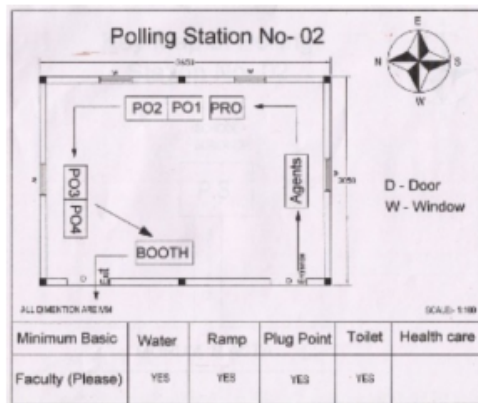

নির্বাচক নিবন্ধন আধিকারিকের স্বাক্ষর

Nazri Naksha

Google Map View

Polling Station Building Front View

Polling Station Front View

Cad View

Key MAP View

1 নাম : মজিবুর রহমান পিতার নাম: আব্দুস সামাদ মন্ডল বাড়ির নং : n0093 বয়স : 50 লিঙ্গ : পুরুষ	AAF2206043 ফটো উপলব্ধ	2 নাম : জামিরুল ইসলাম পিতার নাম: আব্দুস সামাদ সেখ বাড়ির নং : n0093 বয়স : 51 লিঙ্গ : পুরুষ	JDW1327816 ফটো উপলব্ধ	3 নাম : মেরিনা বিবি স্বামীর নাম: জামিরুল ইসলাম বাড়ির নং : n0093 বয়স : 39 লিঙ্গ : মহিলা	JDW2335248 ফটো উপলব্ধ
4 নাম : আমিরুল ইসলাম পিতার নাম: আব্দুস সামাদ বাড়ির নং : n0093 বয়স : 45 লিঙ্গ : পুরুষ	JDW1327832 ফটো উপলব্ধ	5 নাম : মোবিনা বিবি স্বামীর নাম: আমিরুল ইসলাম বাড়ির নং : n0093 বয়স : 35 লিঙ্গ : মহিলা	JDW2624617 ফটো উপলব্ধ	6 নাম : সামিমা বিবি স্বামীর নাম: মজিবুর রহমান বাড়ির নং : n0093 বয়স : 27 লিঙ্গ : মহিলা	JDW1411586 ফটো উপলব্ধ
7 নাম : সাজেদা বিবি স্বামীর নাম: মুরতোজ সেখ বাড়ির নং : n0030 বয়স : 65 লিঙ্গ : মহিলা	WB/42/293/408144 ফটো উপলব্ধ	8 নাম : মিনারুল সেখ পিতার নাম: বাবর আলী বাড়ির নং : n0097 বয়স : 42 লিঙ্গ : পুরুষ	JDW2196558 ফটো উপলব্ধ	9 নাম : রিয়াজুল সেখ পিতার নাম: বাবর আলী বাড়ির নং : n0097 বয়স : 36 লিঙ্গ : পুরুষ	AAF0013359 ফটো উপলব্ধ
10 নাম : আজমিরা বিবি স্বামীর নাম: আসগার আলী বাড়ির নং : n0028 বয়স : 44 লিঙ্গ : মহিলা	JDW2198018 ফটো উপলব্ধ	11 নাম : আসগার আলী পিতার নাম: আব্দুর রহমান বাড়ির নং : n0028 বয়স : 48 লিঙ্গ : পুরুষ	JDW2196087 ফটো উপলব্ধ	12 নাম : পরীশ্রু বিবি স্বামীর নাম: সাদ্দাকাস সেখ বাড়ির নং : n0097 বয়স : 41 লিঙ্গ : মহিলা	JDW2196657 ফটো উপলব্ধ
13 নাম : সাইরে আলম পিতার নাম: আখতার আলম বাড়ির নং : n0184 বয়স : 37 লিঙ্গ : পুরুষ	AAF1354034 ফটো উপলব্ধ	14 নাম : নুরজাহান বিবি স্বামীর নাম: আক্তার বাড়ির নং : n0184 বয়স : 62 লিঙ্গ : মহিলা	WB/42/293/402750 ফটো উপলব্ধ	15 নাম : আকতার আলম পিতার নাম: মইদ সেখ বাড়ির নং : n0184 বয়স : 60 লিঙ্গ : পুরুষ	AAF2207124 ফটো উপলব্ধ
16 নাম : রহিদা বিবি স্বামীর নাম: হান্নান বাড়ির নং : n0112 বয়স : 51 লিঙ্গ : মহিলা	WB/42/293/408188 ফটো উপলব্ধ	17 নাম : হান্নান সেখ পিতার নাম: সিরাজুল সেখ বাড়ির নং : n0112 বয়স : 56 লিঙ্গ : পুরুষ	JDW1398114 ফটো উপলব্ধ	18 নাম : জুহাভুন বেওয়া স্বামীর নাম: সিরাজুল সেখ বাড়ির নং : n0112 বয়স : 75 লিঙ্গ : মহিলা	WB/42/293/408192 ফটো উপলব্ধ
19 নাম : জাসমিন খাতুন (বিবি) স্বামীর নাম: মহঃ হাসমোতুল্লাহ বাড়ির নং : n0081 বয়স : 33 লিঙ্গ : মহিলা	AAF1662030 ফটো উপলব্ধ	20 নাম : মহঃ হাসমোতুল্লাহ পিতার নাম: আবু আসেম সেখ বাড়ির নং : n0081 বয়স : 56 লিঙ্গ : পুরুষ	AAF2206928 ফটো উপলব্ধ	21 নাম : জালেমা খাতুন স্বামীর নাম: ছমায়ুন চৌধুরী বাড়ির নং : n0088 বয়স : 31 লিঙ্গ : মহিলা	AAF1551985 ফটো উপলব্ধ
22 নাম : ছমায়ুন চৌধুরী মায়ের নাম: নেওয়াজ চৌধুরী বাড়ির নং : n0088 বয়স : 39 লিঙ্গ : পুরুষ	JDW2335065 ফটো উপলব্ধ	23 নাম : বকতার চৌধুরী পিতার নাম: নেওয়াজ চৌধুরী বাড়ির নং : n0088 বয়স : 32 লিঙ্গ : পুরুষ	AAF1551993 ফটো উপলব্ধ	24 নাম : মারফোয়া বিবি স্বামীর নাম: নেওয়াজ চৌধুরী বাড়ির নং : n0088 বয়স : 60 লিঙ্গ : মহিলা	WB/42/293/408123 ফটো উপলব্ধ
25 নাম : তোজ্জমুল সেখ পিতার নাম: বাবর আলী বাড়ির নং : n0097 বয়স : 32 লিঙ্গ : পুরুষ	AAF1551191 ফটো উপলব্ধ	26 নাম : জাকির হোসেন পিতার নাম: মহঃ খোরসেদ আলী বাড়ির নং : n0070 বয়স : 46 লিঙ্গ : পুরুষ	AAF1084581 ফটো উপলব্ধ	27 নাম : জবেদা বিবি স্বামীর নাম: খোরসেদ আলী বাড়ির নং : n0070 বয়স : 85 লিঙ্গ : মহিলা	WB/42/293/408339 ফটো উপলব্ধ
28 নাম : করিমা বিবি স্বামীর নাম: আবসার আলী বাড়ির নং : n0066 বয়স : 38 লিঙ্গ : মহিলা	AAF1446673 ফটো উপলব্ধ	29 নাম : আমজাদ আলী পিতার নাম: লেকবোর আলী বাড়ির নং : n0066 বয়স : 35 লিঙ্গ : পুরুষ	AAF1447853 ফটো উপলব্ধ	30 নাম : আবসার আলী পিতার নাম: লেকবোর আলী বাড়ির নং : n0066 বয়স : 42 লিঙ্গ : পুরুষ	JDW2335354 ফটো উপলব্ধ