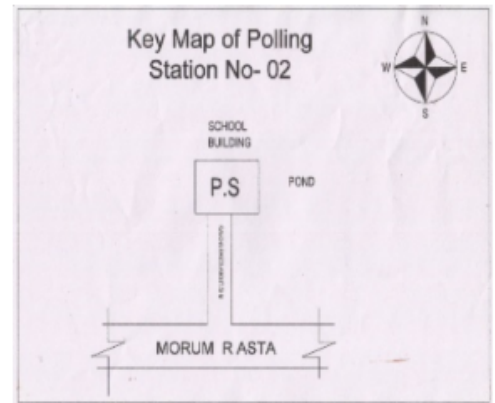

নির্বাচক নিবন্ধন আধিকারিকের স্বাক্ষর

Nazri Naksha

Google Map View

Polling Station Building Front View

Polling Station Front View

Cad View

Key MAP View

1 নাম : মজিবুর রহমান পিতার নাম: আব্দুস সামাদ মন্ডল বাড়ির নং : n0093 বয়স : 50 লিঙ্গ : পুরুষ	AAF2206043 ফটো উপলব্ধ	2 নাম : জামিরুল ইসলাম পিতার নাম: আব্দুস সামাদ সেখ বাড়ির নং : n0093 বয়স : 51 লিঙ্গ : পুরুষ	JDW1327816 ফটো উপলব্ধ	3 নাম : মেরিনা বিবি স্বামীর নাম: জামিরুল ইসলাম বাড়ির নং : n0093 বয়স : 39 লিঙ্গ : মহিলা	JDW2335248 ফটো উপলব্ধ
4 নাম : আমিরুল ইসলাম পিতার নাম: আব্দুস সামাদ বাড়ির নং : n0093 বয়স : 45 লিঙ্গ : পুরুষ	JDW1327832 ফটো উপলব্ধ	5 নাম : মোবিনা বিবি স্বামীর নাম: আমিরুল ইসলাম বাড়ির নং : n0093 বয়স : 35 লিঙ্গ : মহিলা	JDW2624617 ফটো উপলব্ধ	6 নাম : সামিমা বিবি স্বামীর নাম: মজিবুর রহমান বাড়ির নং : n0093 বয়স : 27 লিঙ্গ : মহিলা	JDW1411586 ফটো উপলব্ধ
7 নাম : সাজেদা বিবি স্বামীর নাম: মুরতোজ সেখ বাড়ির নং : n0030 বয়স : 65 লিঙ্গ : মহিলা	WB/42/293/408144 ফটো উপলব্ধ	8 নাম : মিনারুল সেখ পিতার নাম: বাবর আলী বাড়ির নং : n0097 বয়স : 42 লিঙ্গ : পুরুষ	JDW2196558 ফটো উপলব্ধ	9 নাম : রিয়াজুল সেখ পিতার নাম: বাবর আলী বাড়ির নং : n0097 বয়স : 36 লিঙ্গ : পুরুষ	AAF0013359 ফটো উপলব্ধ
10 নাম : আজমিরা বিবি স্বামীর নাম: আসগার আলী বাড়ির নং : n0028 বয়স : 44 লিঙ্গ : মহিলা	JDW2198018 ফটো উপলব্ধ	11 নাম : আসগার আলী পিতার নাম: আব্দুর রহমান বাড়ির নং : n0028 বয়স : 48 লিঙ্গ : পুরুষ	JDW2196087 ফটো উপলব্ধ	12 নাম : পরীশ্রু বিবি স্বামীর নাম: সাদ্দাকাস সেখ বাড়ির নং : n0097 বয়স : 41 লিঙ্গ : মহিলা	JDW2196657 ফটো উপলব্ধ
13 নাম : সাইরে আলম পিতার নাম: আখতার আলম বাড়ির নং : n0184 বয়স : 37 লিঙ্গ : পুরুষ	AAF1354034 ফটো উপলব্ধ	14 নাম : নুরজাহান বিবি স্বামীর নাম: আক্তার বাড়ির নং : n0184 বয়স : 62 লিঙ্গ : মহিলা	WB/42/293/402750 ফটো উপলব্ধ	15 নাম : আকতার আলম পিতার নাম: মইদ সেখ বাড়ির নং : n0184 বয়স : 60 লিঙ্গ : পুরুষ	AAF2207124 ফটো উপলব্ধ
16 নাম : রহিদা বিবি স্বামীর নাম: হান্নান বাড়ির নং : n0112 বয়স : 51 লিঙ্গ : মহিলা	WB/42/293/408188 ফটো উপলব্ধ	17 নাম : হান্নান সেখ পিতার নাম: সিরাজুল সেখ বাড়ির নং : n0112 বয়স : 56 লিঙ্গ : পুরুষ	JDW1398114 ফটো উপলব্ধ	18 নাম : জুহাভুন বেওয়া স্বামীর নাম: সিরাজুল সেখ বাড়ির নং : n0112 বয়স : 75 লিঙ্গ : মহিলা	WB/42/293/408192 ফটো উপলব্ধ
19 নাম : জাসমিন খাতুন (বিবি) স্বামীর নাম: মহঃ হাসমোতুল্লাহ বাড়ির নং : n0081 বয়স : 33 লিঙ্গ : মহিলা	AAF1662030 ফটো উপলব্ধ	20 নাম : মহঃ হাসমোতুল্লাহ পিতার নাম: আবু আসেম সেখ বাড়ির নং : n0081 বয়স : 56 লিঙ্গ : পুরুষ	AAF2206928 ফটো উপলব্ধ	21 নাম : জালেমা খাতুন স্বামীর নাম: ছমায়ুন চৌধুরী বাড়ির নং : n0088 বয়স : 31 লিঙ্গ : মহিলা	AAF1551985 ফটো উপলব্ধ
22 নাম : ছমায়ুন চৌধুরী মায়ের নাম: নেওয়াজ চৌধুরী বাড়ির নং : n0088 বয়স : 39 লিঙ্গ : পুরুষ	JDW2335065 ফটো উপলব্ধ	23 নাম : বকতার চৌধুরী পিতার নাম: নেওয়াজ চৌধুরী বাড়ির নং : n0088 বয়স : 32 লিঙ্গ : পুরুষ	AAF1551993 ফটো উপলব্ধ	24 নাম : মারফোয়া বিবি স্বামীর নাম: নেওয়াজ চৌধুরী বাড়ির নং : n0088 বয়স : 60 লিঙ্গ : মহিলা	WB/42/293/408123 ফটো উপলব্ধ
25 নাম : তোজ্জমুল সেখ পিতার নাম: বাবর আলী বাড়ির নং : n0097 বয়স : 32 লিঙ্গ : পুরুষ	AAF1551191 ফটো উপলব্ধ	26 নাম : জাকির হোসেন পিতার নাম: মহঃ খোরসেদ আলী বাড়ির নং : n0070 বয়স : 46 লিঙ্গ : পুরুষ	AAF1084581 ফটো উপলব্ধ	27 নাম : জবেদা বিবি স্বামীর নাম: খোরসেদ আলী বাড়ির নং : n0070 বয়স : 85 লিঙ্গ : মহিলা	WB/42/293/408339 ফটো উপলব্ধ
28 নাম : করিমা বিবি স্বামীর নাম: আবসার আলী বাড়ির নং : n0066 বয়স : 38 লিঙ্গ : মহিলা	AAF1446673 ফটো উপলব্ধ	29 নাম : আমজাদ আলী পিতার নাম: লেকবোর আলী বাড়ির নং : n0066 বয়স : 35 লিঙ্গ : পুরুষ	AAF1447853 ফটো উপলব্ধ	30 নাম : আবসার আলী পিতার নাম: লেকবোর আলী বাড়ির নং : n0066 বয়স : 42 লিঙ্গ : পুরুষ	JDW2335354 ফটো উপলব্ধ